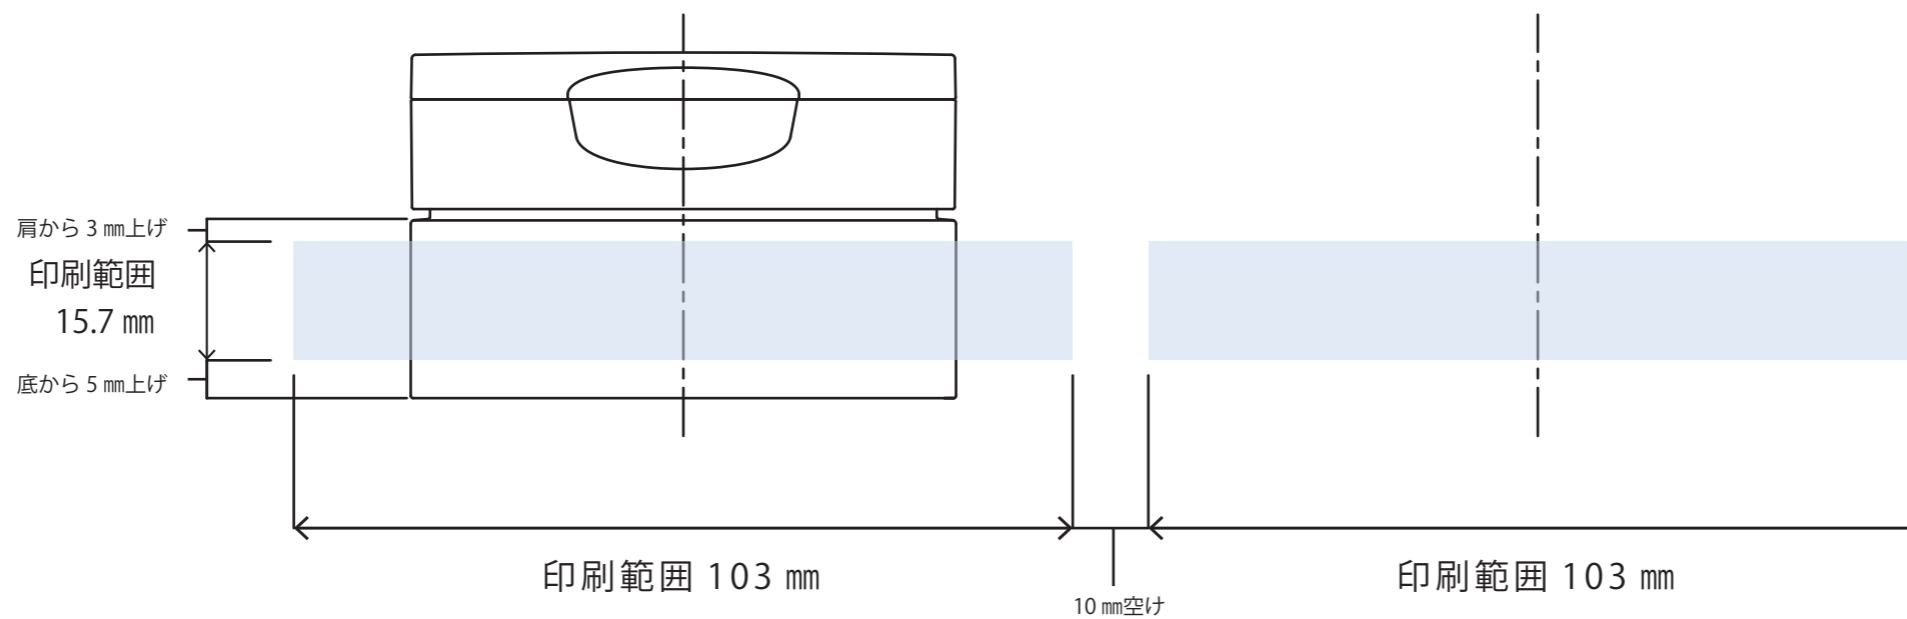

Cocon-80

スクリー CAP 印刷範囲

※本図面はシルク印刷における最大範囲を示していますが、
デザインおよび工程数により印刷不良を招くこともありますので必ずご相談ください。
※文字サイズは 5pt 以上でデザイン作成してください。
※画数の多い文字、太めゴシック体など、にじむ可能性がありますのでご相談ください。
※ベタ印刷・ホットスタンプの範囲については、デザインが決定次第必ずご相談ください。
※容器底からの印刷位置をお書添えください。

Cocon-80

ヒンジ CAP 印刷範囲

※本図面はシルク印刷における最大範囲を示していますが、
デザインおよび工程数により印刷不良を招くこともありますので必ずご相談ください。
※文字サイズは 5pt 以上でデザイン作成してください。
※画数の多い文字、太めゴシック体など、にじむ可能性がありますのでご相談ください。
※ベタ印刷・ホットスタンプの範囲については、デザインが決定次第必ずご相談ください。
※容器底からの印刷位置をお書添えください。