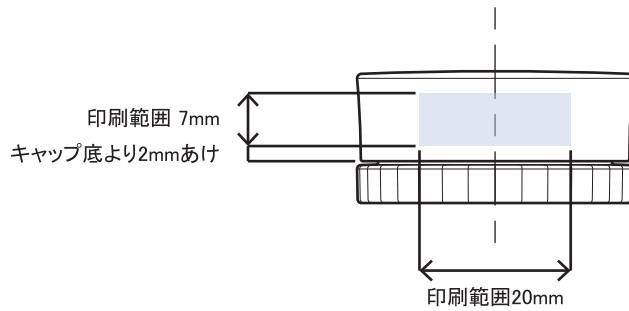

天面

表

裏

片面の場合

※ 位置決め 側面不可

※本図面はシルク印刷における最大範囲を示していますが、

デザインおよび工程数により印刷不良を招くこともありますので必ずご相談ください。

※文字サイズは 5pt 以上でデザイン作成してください。

※画数の多い文字、太めゴシック体など、にじむ可能性がありますのでご相談ください。

※ベタ印刷・ホットスタンプの範囲については、デザインが決定次第必ずご相談ください。

Eclat-5 キャップ
印刷範囲