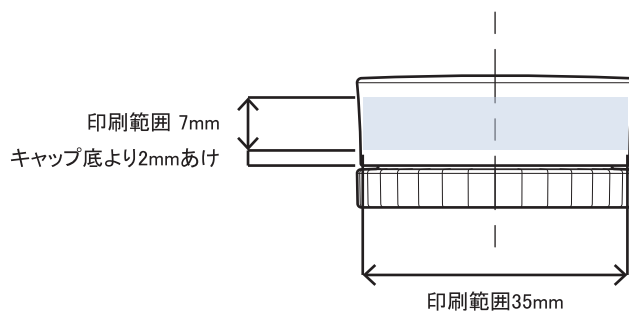

天面

表

裏

片面の場合

※ 位置決め 側面不可

※本図面はシルク印刷における最大範囲を示していますが、

デザインおよび工程数により印刷不良を招くこともありますので必ずご相談ください。

※文字サイズは 5pt 以上でデザイン作成してください。

※画数の多い文字、太めゴシック体など、にじむ可能性がありますのでご相談ください。

※ベタ印刷・ホットスタンプの範囲については、デザインが決定次第必ずご相談ください。

Eclat-5 キャップ
印刷範囲