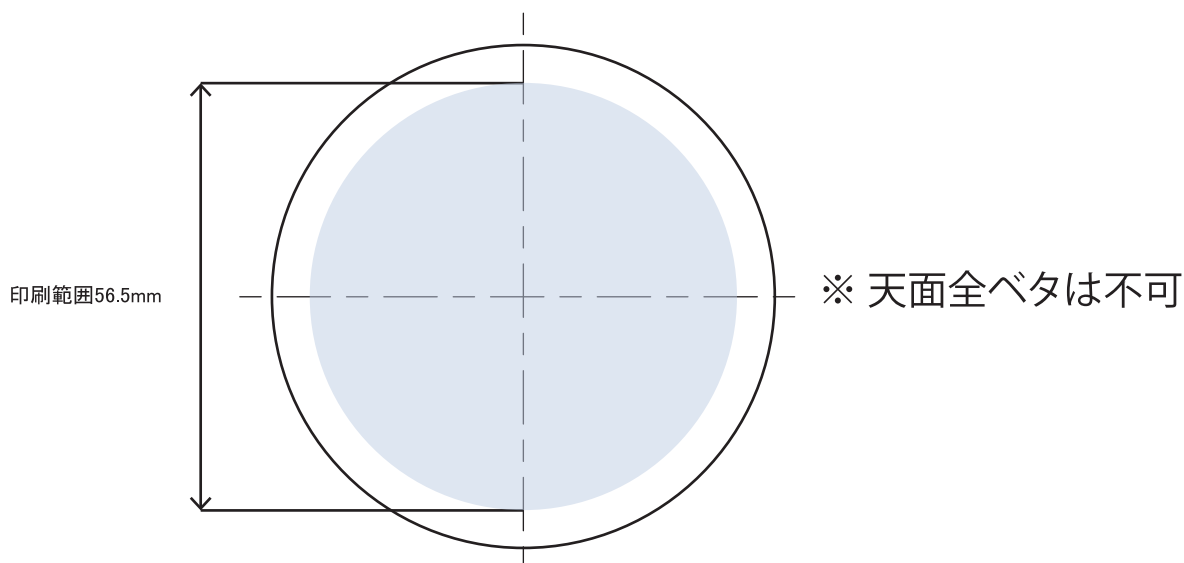

天面

表

裏

Eclat-30 キャップ 印刷範囲

※本図面はシルク印刷における最大範囲を示していますが、

デザインおよび工程数により印刷不良を招くこともありますので必ずご相談ください。

※文字サイズは5pt以上でデザイン作成してください。

※画数の多い文字、太めゴシック体など、にじむ可能性がありますのでご相談ください。

※ベタ印刷・ホットスタンプの範囲については、デザインが決定次第必ずご相談ください。