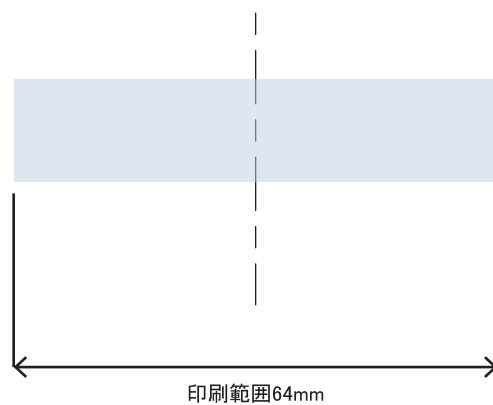

天面

表

裏

Eclat-30 キャップ 印刷範囲

※本図面はシルク印刷における最大範囲を示していますが、

デザインおよび工程数により印刷不良を招くこともありますので必ずご相談ください。

※文字サイズは5pt以上でデザイン作成してください。

※画数の多い文字、太めゴシック体など、にじむ可能性がありますのでご相談ください。

※ベタ印刷・ホットスタンプの範囲については、デザインが決定次第必ずご相談ください。