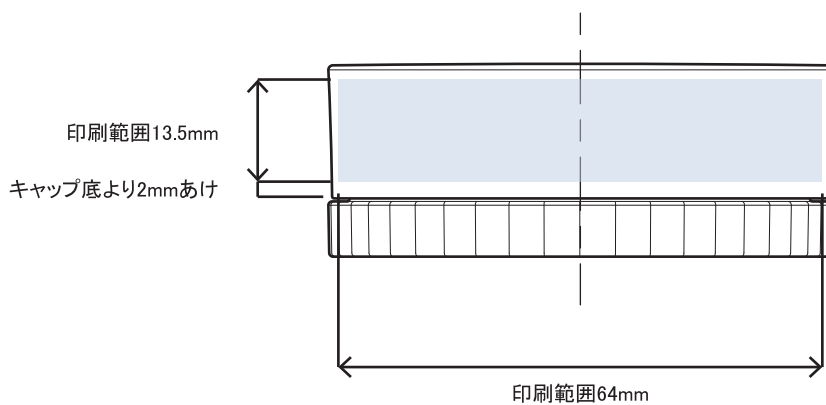

天面

表

裏

Eclat-30 キャップ 印刷範囲

※本図面はシルク印刷における最大範囲を示していますが、

デザインおよび工程数により印刷不良を招くこともありますので必ずご相談ください。

※文字サイズは5pt以上でデザイン作成してください。

※画数の多い文字、太めゴシック体など、にじむ可能性がありますのでご相談ください。

※ベタ印刷・ホットスタンプの範囲については、デザインが決定次第必ずご相談ください。