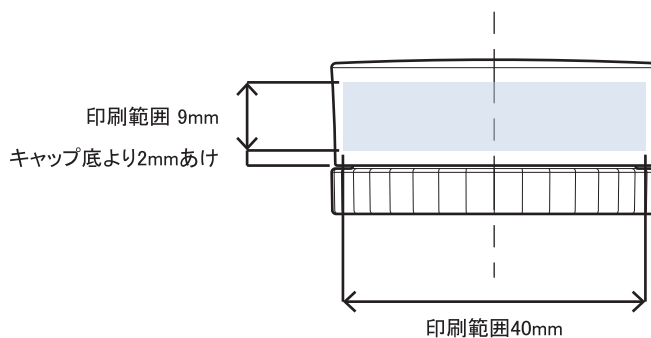

## 天面

## 片面の場合

※ 位置決め 側面不可

※本図面はシルク印刷における最大範囲を示していますが、

デザインおよび工程数により印刷不良を招くこともありますので必ずご相談ください。

※文字サイズは5pt以上でデザイン作成してください。

※画数の多い文字、太めゴシック体など、にじむ可能性がありますのでご相談ください。

※ベタ印刷・ホットスタンプの範囲については、デザインが決定次第必ずご相談ください。

Eclat-10 キャップ  
印刷範囲