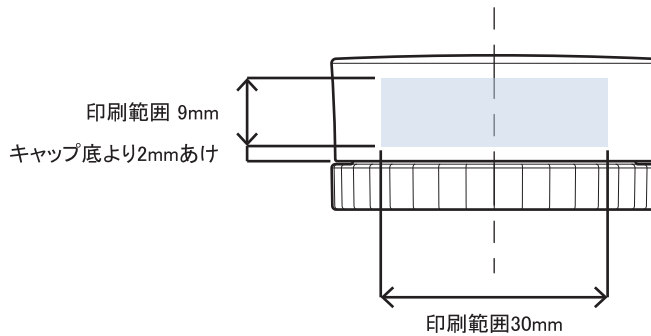

天面

表

裏

片面の場合

※ 位置決め 側面不可

※本図面はシルク印刷における最大範囲を示していますが、

デザインおよび工程数により印刷不良を招くこともありますので必ずご相談ください。

※文字サイズは5pt以上でデザイン作成してください。

※画数の多い文字、太めゴシック体など、にじむ可能性がありますのでご相談ください。

※ベタ印刷・ホットスタンプの範囲については、デザインが決定次第必ずご相談ください。

Eclat-10 キャップ
印刷範囲