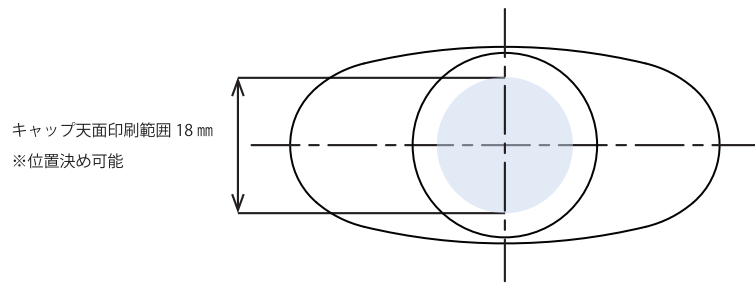

表

裏

Porte-150(P)

ポンプ印刷範囲

- ※本図面はシルク印刷における最大範囲を示していますが、デザインおよび工程数により印刷不良を招くこともありますので必ずご相談ください。
- ※文字サイズは 5pt 以上でデザイン作成してください。
- ※画数の多い文字、太めゴシック体など、にじむ可能性がありますのでご相談ください。
- ※ベタ印刷・ホットスタンプの範囲については、デザインが決定次第必ずご相談ください。
- ※容器端からの印刷位置をお書添えください。

表

裏

- ※本図面はシルク印刷における最大範囲を示していますが、デザインおよび工程数により印刷不良を招くこともありますので必ずご相談ください。
- ※文字サイズは 5pt 以上でデザイン作成してください。
- ※画数の多い文字、太めゴシック体など、にじむ可能性がありますのでご相談ください。
- ※ベタ印刷・ホットスタンプの範囲については、デザインが決定次第必ずご相談ください。
- ※容器端からの印刷位置をお書添えください。