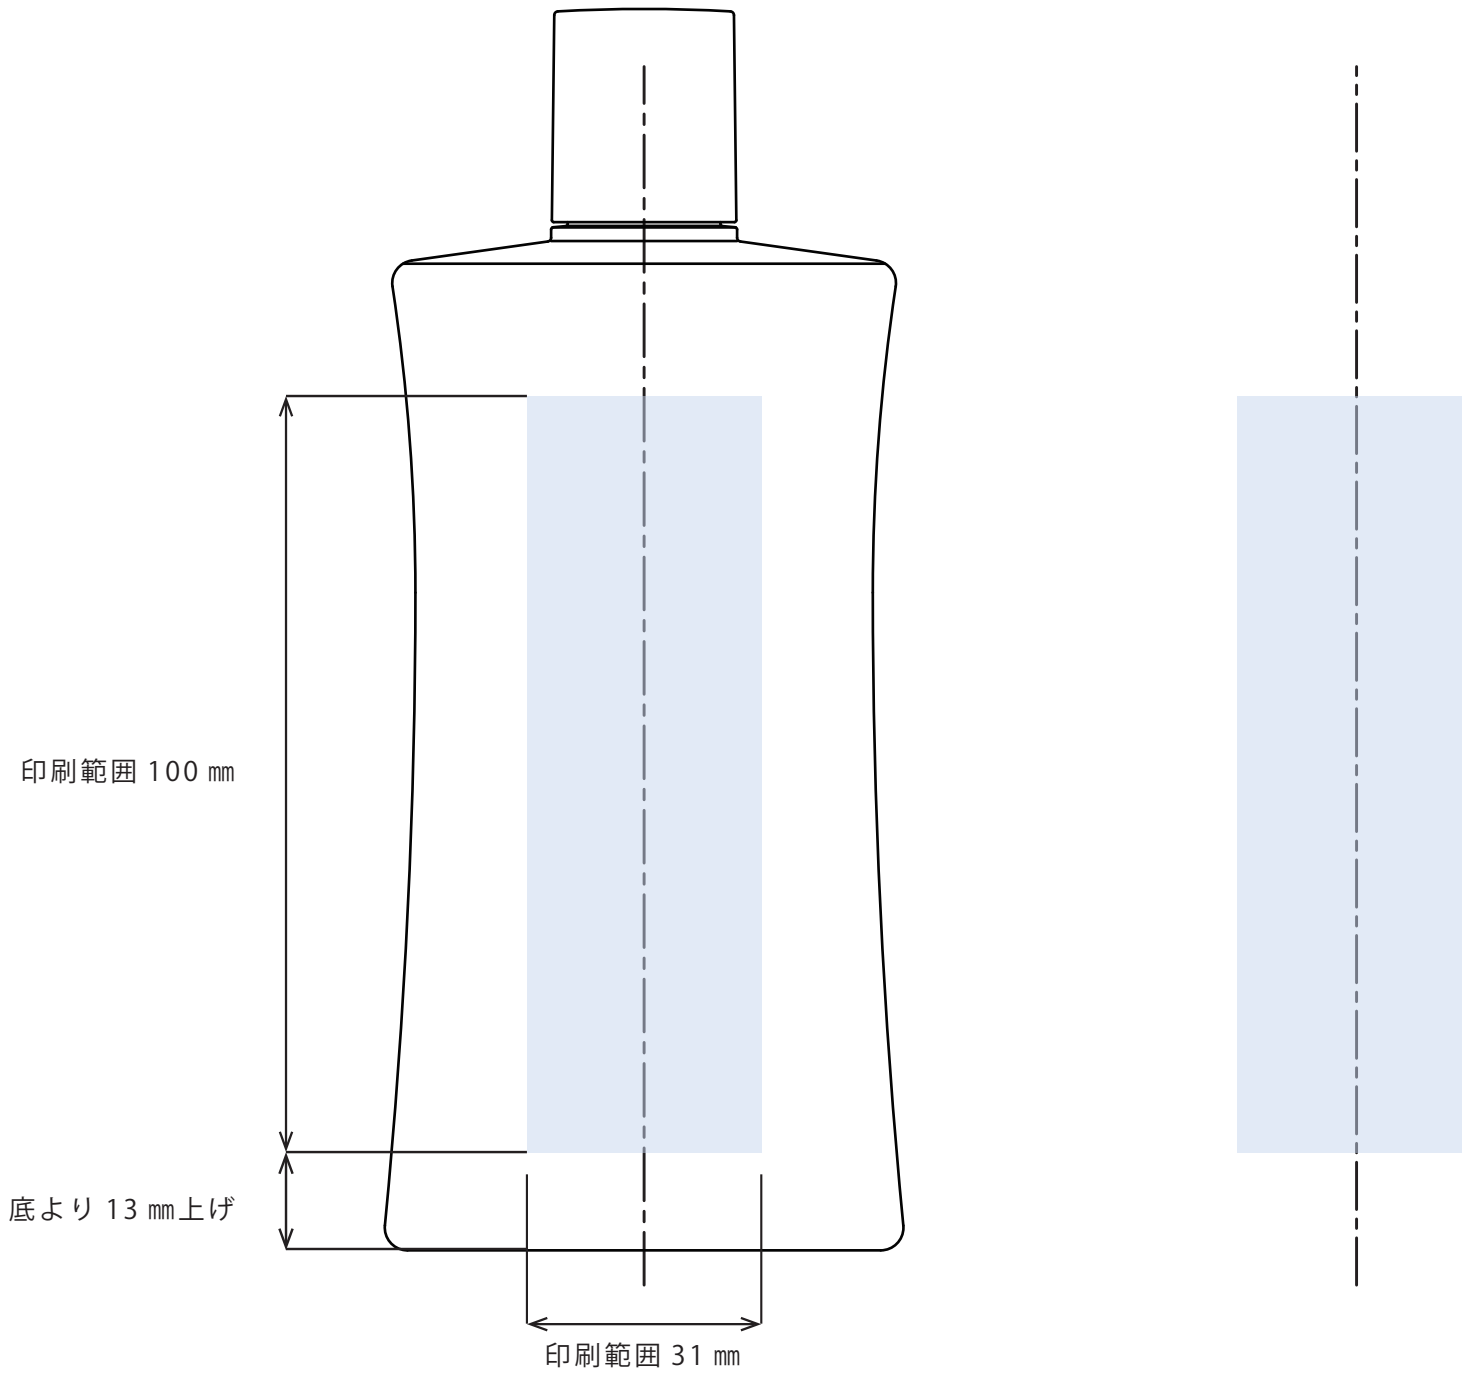

表

裏

Porte-150(P)

ポンプ印刷範囲

- ※本図面はシルク印刷における最大範囲を示していますが、デザインおよび工程数により印刷不良を招くこともありますので必ずご相談ください。
- ※文字サイズは 5pt 以上でデザイン作成してください。
- ※画数の多い文字、太めゴシック体など、にじむ可能性がありますのでご相談ください。
- ※ベタ印刷・ホットスタンプの範囲については、デザインが決定次第必ずご相談ください。
- ※容器端からの印刷位置をお書添えください。

表

裏

- ※本図面はシルク印刷における最大範囲を示していますが、デザインおよび工程数により印刷不良を招くこともありますので必ずご相談ください。
- ※文字サイズは 5pt 以上でデザイン作成してください。
- ※画数の多い文字、太めゴシック体など、にじむ可能性がありますのでご相談ください。
- ※ベタ印刷・ホットスタンプの範囲については、デザインが決定次第必ずご相談ください。
- ※容器端からの印刷位置をお書添えください。