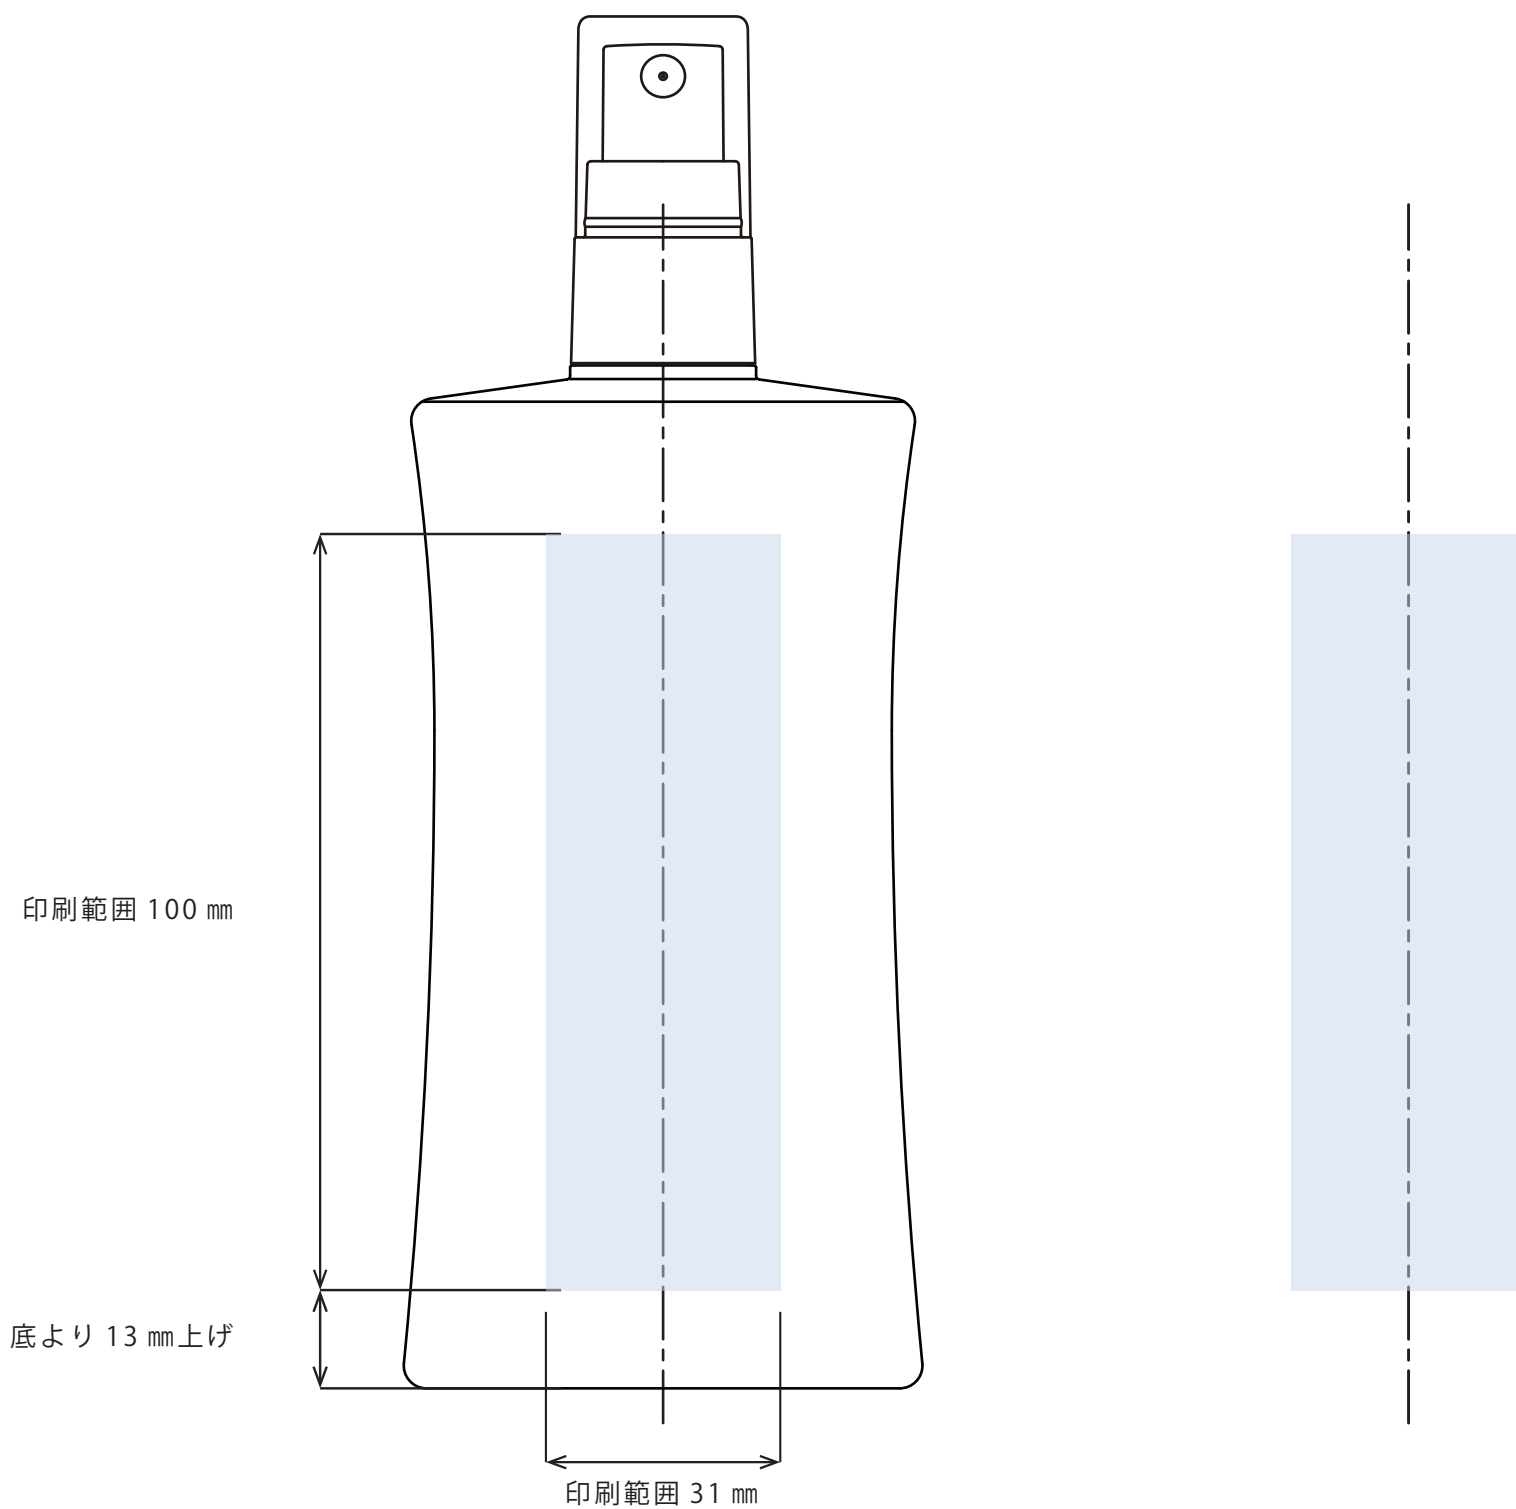

表

裏

Porte-150(P)

ポンプ印刷範囲

- ※本図面はシルク印刷における最大範囲を示していますが、デザインおよび工程数により印刷不良を招くこともありますので必ずご相談ください。
- ※文字サイズは 5pt 以上でデザイン作成してください。
- ※画数の多い文字、太めゴシック体など、にじむ可能性がありますのでご相談ください。
- ※ベタ印刷・ホットスタンプの範囲については、デザインが決定次第必ずご相談ください。
- ※容器端からの印刷位置をお書添えください。

表

裏

- ※本図面はシルク印刷における最大範囲を示していますが、デザインおよび工程数により印刷不良を招くこともありますので必ずご相談ください。
- ※文字サイズは 5pt 以上でデザイン作成してください。
- ※画数の多い文字、太めゴシック体など、にじむ可能性がありますのでご相談ください。
- ※ベタ印刷・ホットスタンプの範囲については、デザインが決定次第必ずご相談ください。
- ※容器端からの印刷位置をお書添えください。