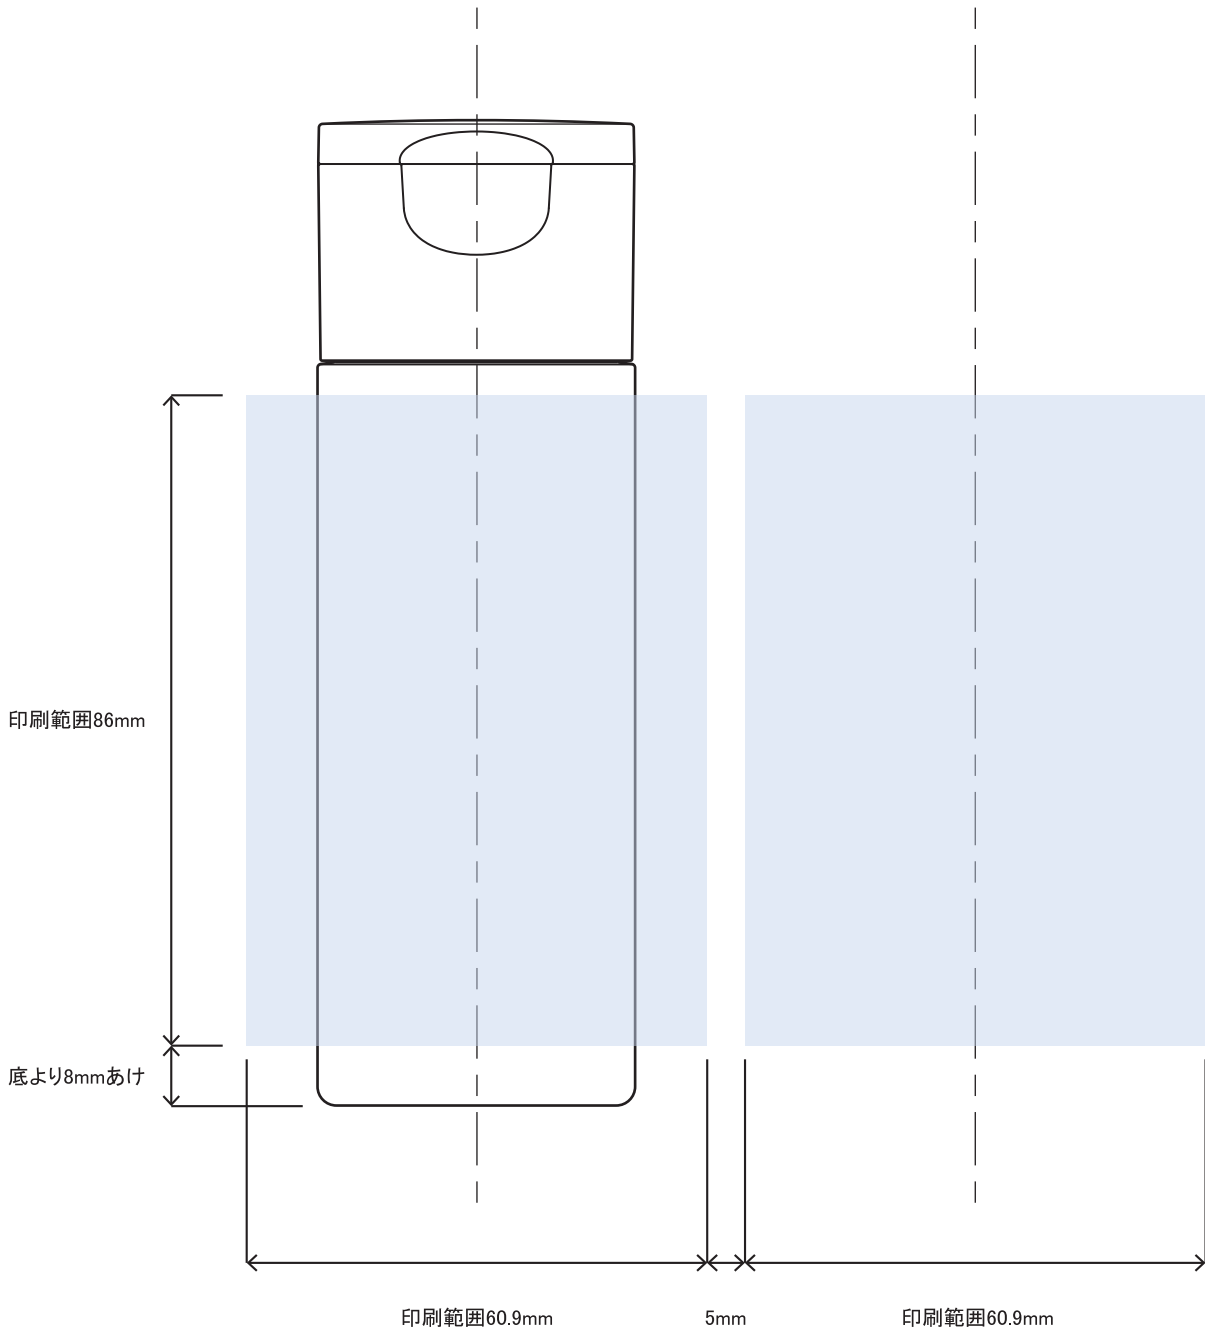

表

裏

※本図面はシルク印刷における最大範囲を示していますが、

デザインおよび工程数により印刷不良を招くこともありますので必ずご相談ください。

※文字サイズは 5pt 以上でデザイン作成してください。

※画数の多い文字、太めゴシック体など、にじむ可能性がありますのでご相談ください。

※ベタ印刷・ホットスタンプの範囲については、デザインが決定次第必ずご相談ください。

※容器底からの印刷位置をお書添えください。

NSTP-120(H)
印刷範囲