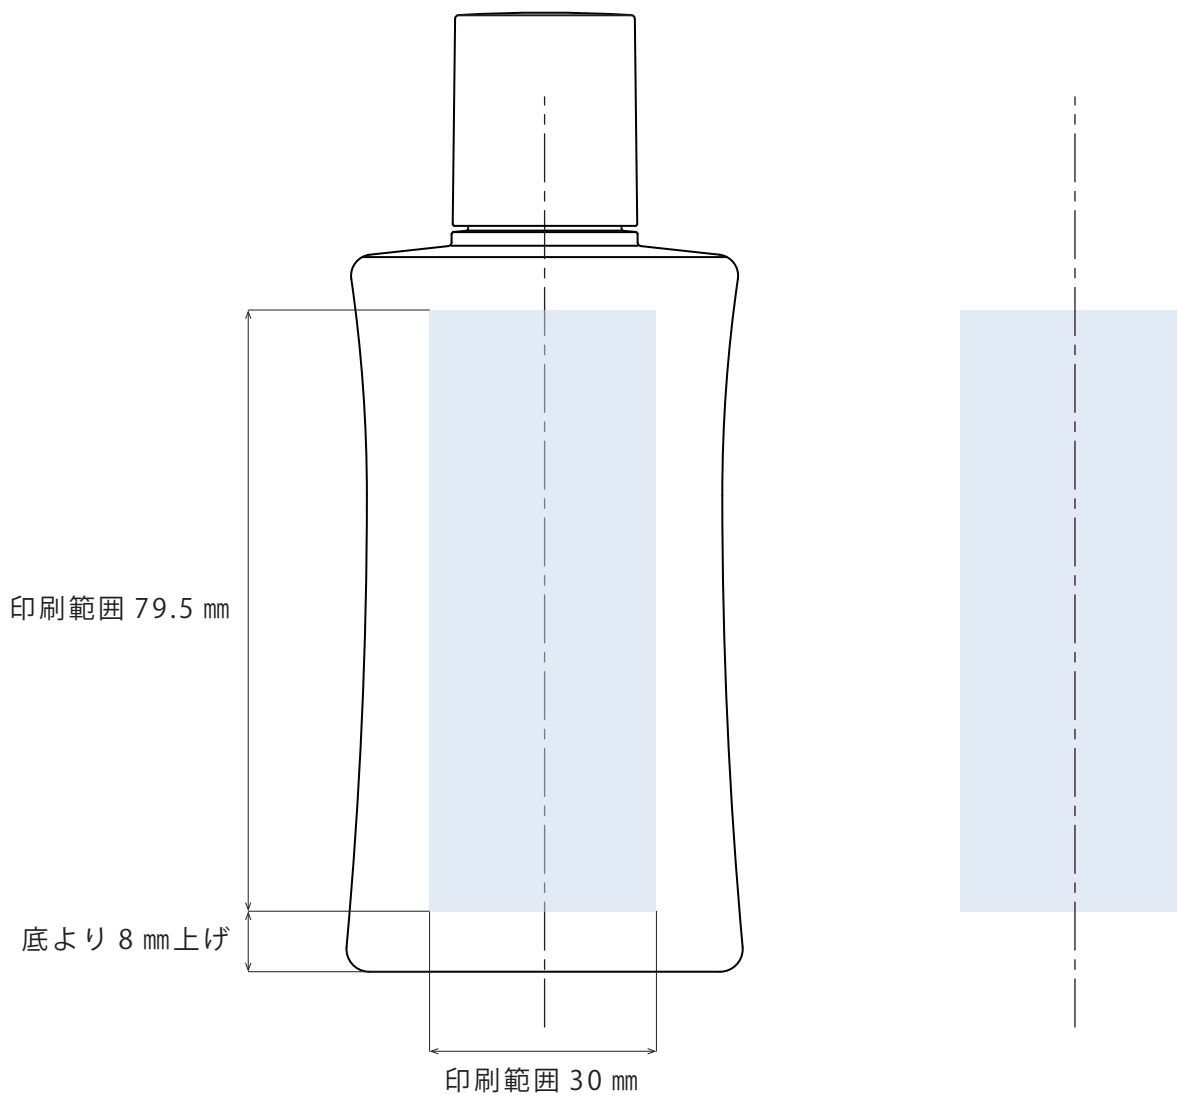

表

裏

※本図面はシルク印刷における最大範囲を示していますが、

デザインおよび工程数により印刷不良を招くこともありますので必ずご相談ください。

※文字サイズは 5pt 以上でデザイン作成してください。

※画数の多い文字、太めゴシック体など、にじむ可能性がありますのでご相談ください。

※ベタ印刷・ホットスタンプの範囲については、デザインが決定次第必ずご相談ください。

※容器端からの印刷位置をお書添えください。

## ポンプ印刷範囲

表

裏

※本図面はシルク印刷における最大範囲を示していますが、

デザインおよび工程数により印刷不良を招くこともありますので必ずご相談ください。

※文字サイズは 5pt 以上でデザイン作成してください。

※画数の多い文字、太めゴシック体など、にじむ可能性がありますのでご相談ください。

※ベタ印刷・ホットスタンプの範囲については、デザインが決定次第必ずご相談ください。