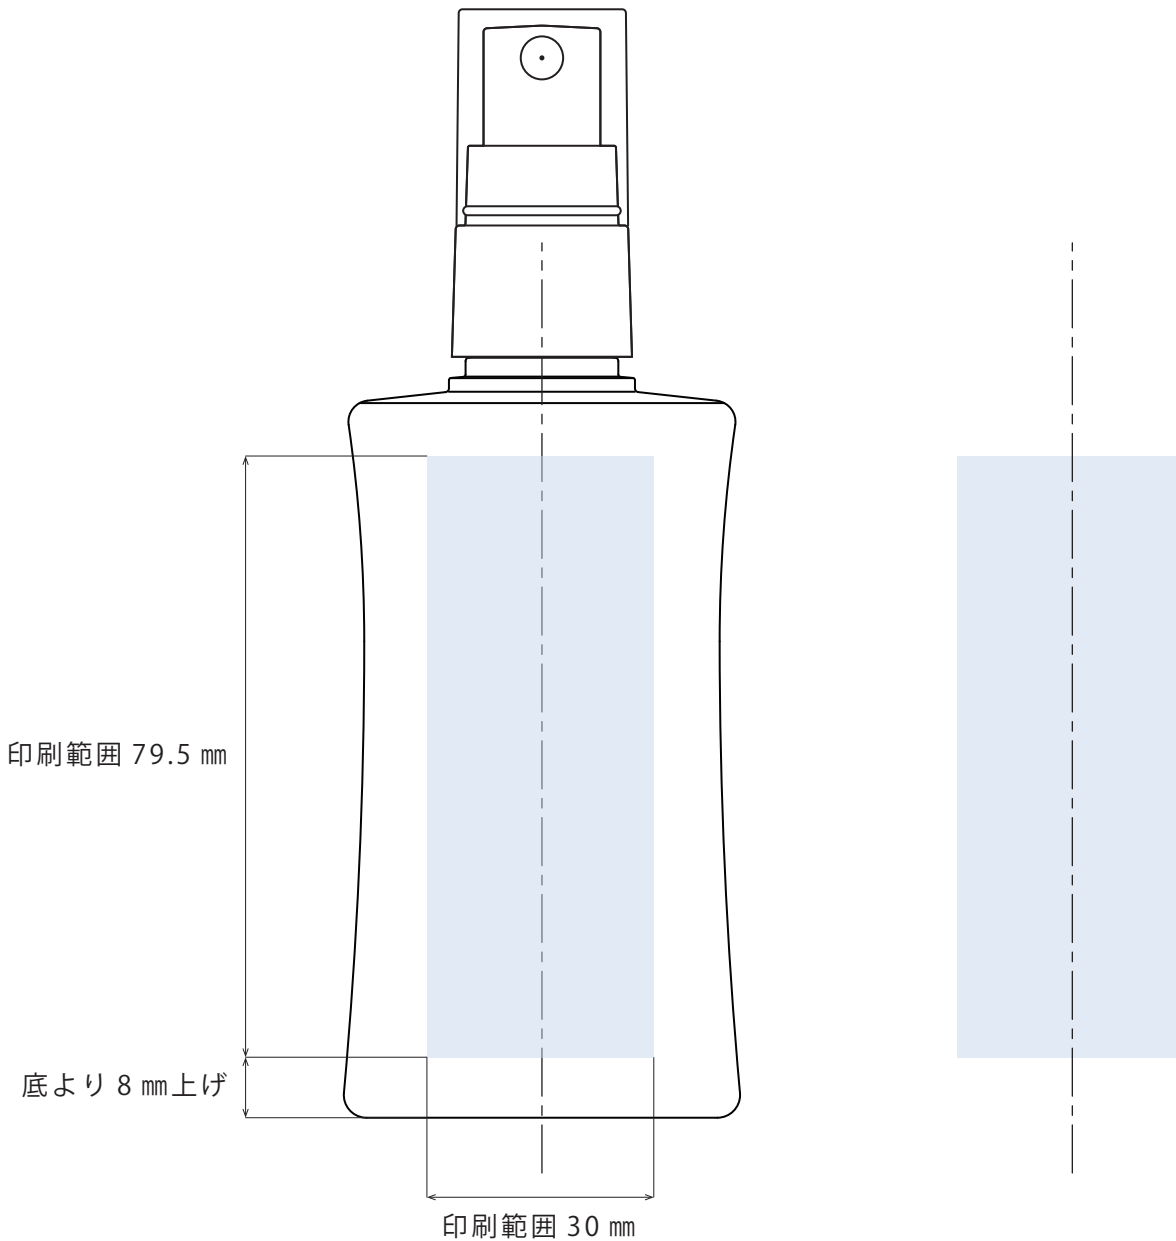

表

裏

※本図面はシルク印刷における最大範囲を示していますが、

デザインおよび工程数により印刷不良を招くこともありますので必ずご相談ください。

※文字サイズは 5pt 以上でデザイン作成してください。

※画数の多い文字、太めゴシック体など、にじむ可能性がありますのでご相談ください。

※ベタ印刷・ホットスタンプの範囲については、デザインが決定次第必ずご相談ください。

※容器端からの印刷位置をお書添えください。

## ポンプ印刷範囲

表

裏

※本図面はシルク印刷における最大範囲を示していますが、

デザインおよび工程数により印刷不良を招くこともありますので必ずご相談ください。

※文字サイズは 5pt 以上でデザイン作成してください。

※画数の多い文字、太めゴシック体など、にじむ可能性がありますのでご相談ください。

※ベタ印刷・ホットスタンプの範囲については、デザインが決定次第必ずご相談ください。