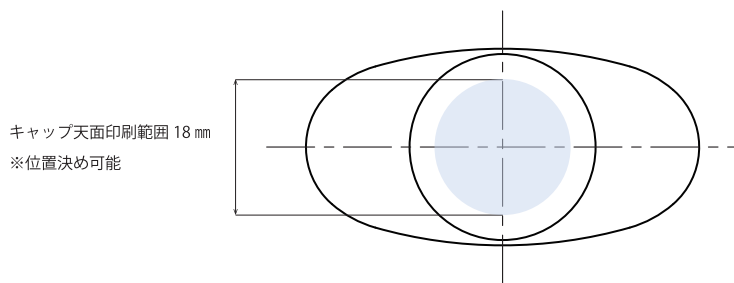

表

裏

※本図面はシルク印刷における最大範囲を示していますが、

デザインおよび工程数により印刷不良を招くこともありますので必ずご相談ください。

※文字サイズは 5pt 以上でデザイン作成してください。

※画数の多い文字、太めゴシック体など、にじむ可能性がありますのでご相談ください。

※ベタ印刷・ホットスタンプの範囲については、デザインが決定次第必ずご相談ください。

※容器端からの印刷位置をお書添えください。

## ポンプ印刷範囲

表

裏

※本図面はシルク印刷における最大範囲を示していますが、

デザインおよび工程数により印刷不良を招くこともありますので必ずご相談ください。

※文字サイズは 5pt 以上でデザイン作成してください。

※画数の多い文字、太めゴシック体など、にじむ可能性がありますのでご相談ください。

※ベタ印刷・ホットスタンプの範囲については、デザインが決定次第必ずご相談ください。