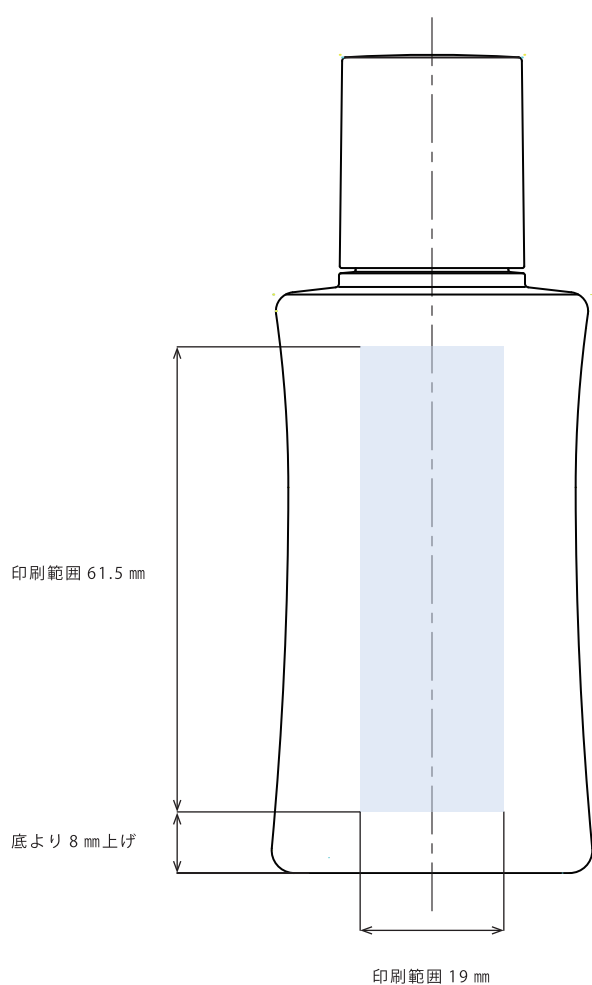

表

裏

※本図面はシルク印刷における最大範囲を示していますが、

デザインおよび工程数により印刷不良を招くこともありますので必ずご相談ください。

※文字サイズは 5pt 以上でデザイン作成してください。

※画数の多い文字、太めゴシック体など、にじむ可能性がありますのでご相談ください。

※ベタ印刷・ホットスタンプの範囲については、デザインが決定次第必ずご相談ください。

※容器端からの印刷位置をお書添えください。

**Porte-50(P)**  
ポンプ印刷範囲

キャップ天面印刷範囲 18 mm  
※位置決め可能

表

裏

※本図面はシルク印刷における最大範囲を示していますが、

デザインおよび工程数により印刷不良を招くこともありますので必ずご相談ください。

※文字サイズは 5pt 以上でデザイン作成してください。

※画数の多い文字、太めゴシック体など、にじむ可能性がありますのでご相談ください。

※ベタ印刷・ホットスタンプの範囲については、デザインが決定次第必ずご相談ください。

※容器端からの印刷位置をお書添えください。