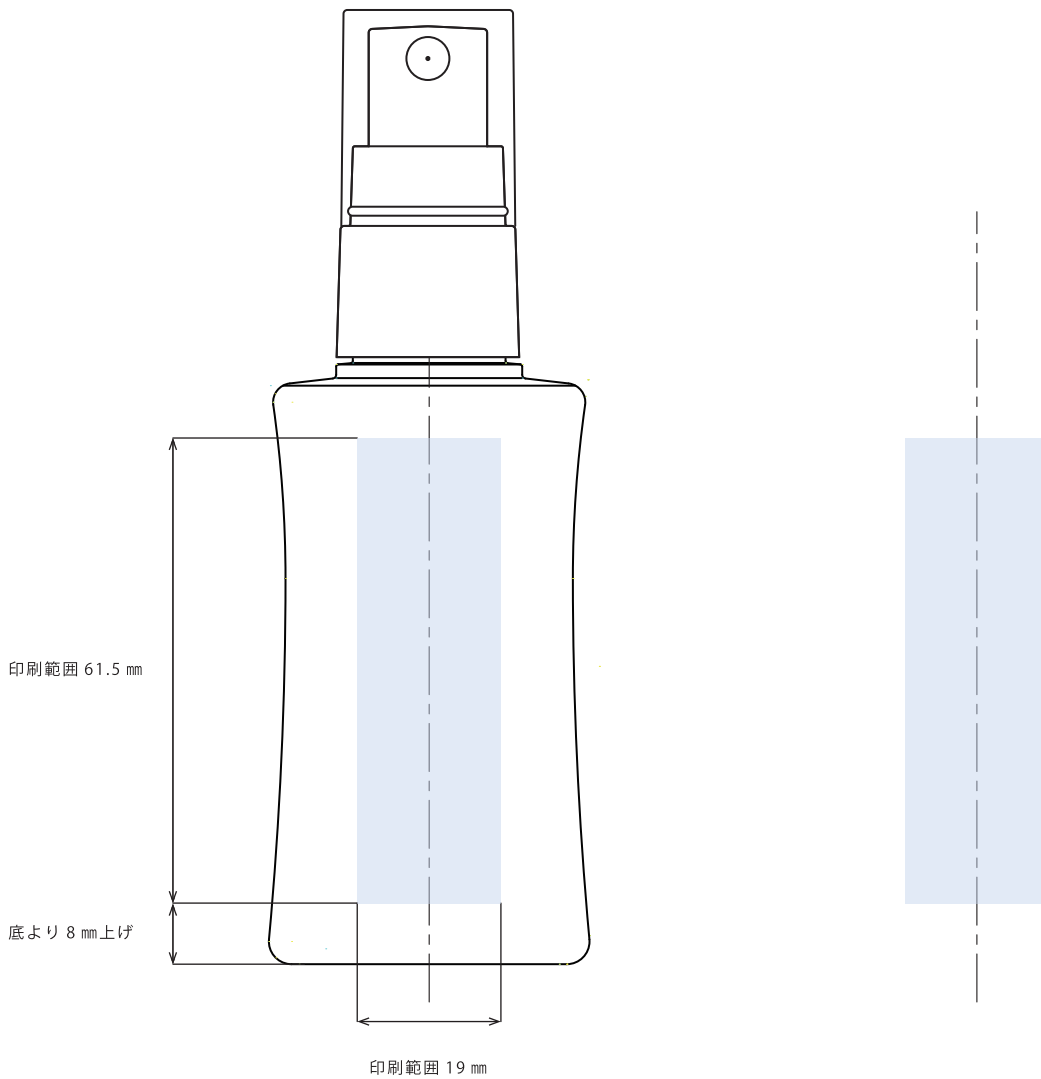

表

裏

※本図面はシルク印刷における最大範囲を示していますが、

デザインおよび工程数により印刷不良を招くこともありますので必ずご相談ください。

※文字サイズは 5pt 以上でデザイン作成してください。

※画数の多い文字、太めゴシック体など、にじむ可能性がありますのでご相談ください。

※ベタ印刷・ホットスタンプの範囲については、デザインが決定次第必ずご相談ください。

※容器端からの印刷位置をお書添えください。

**Porte-50(P)**  
ポンプ印刷範囲

キャップ天面印刷範囲 18 mm  
※位置決め可能

表

裏

※本図面はシルク印刷における最大範囲を示していますが、

デザインおよび工程数により印刷不良を招くこともありますので必ずご相談ください。

※文字サイズは 5pt 以上でデザイン作成してください。

※画数の多い文字、太めゴシック体など、にじむ可能性がありますのでご相談ください。

※ベタ印刷・ホットスタンプの範囲については、デザインが決定次第必ずご相談ください。

※容器端からの印刷位置をお書添えください。