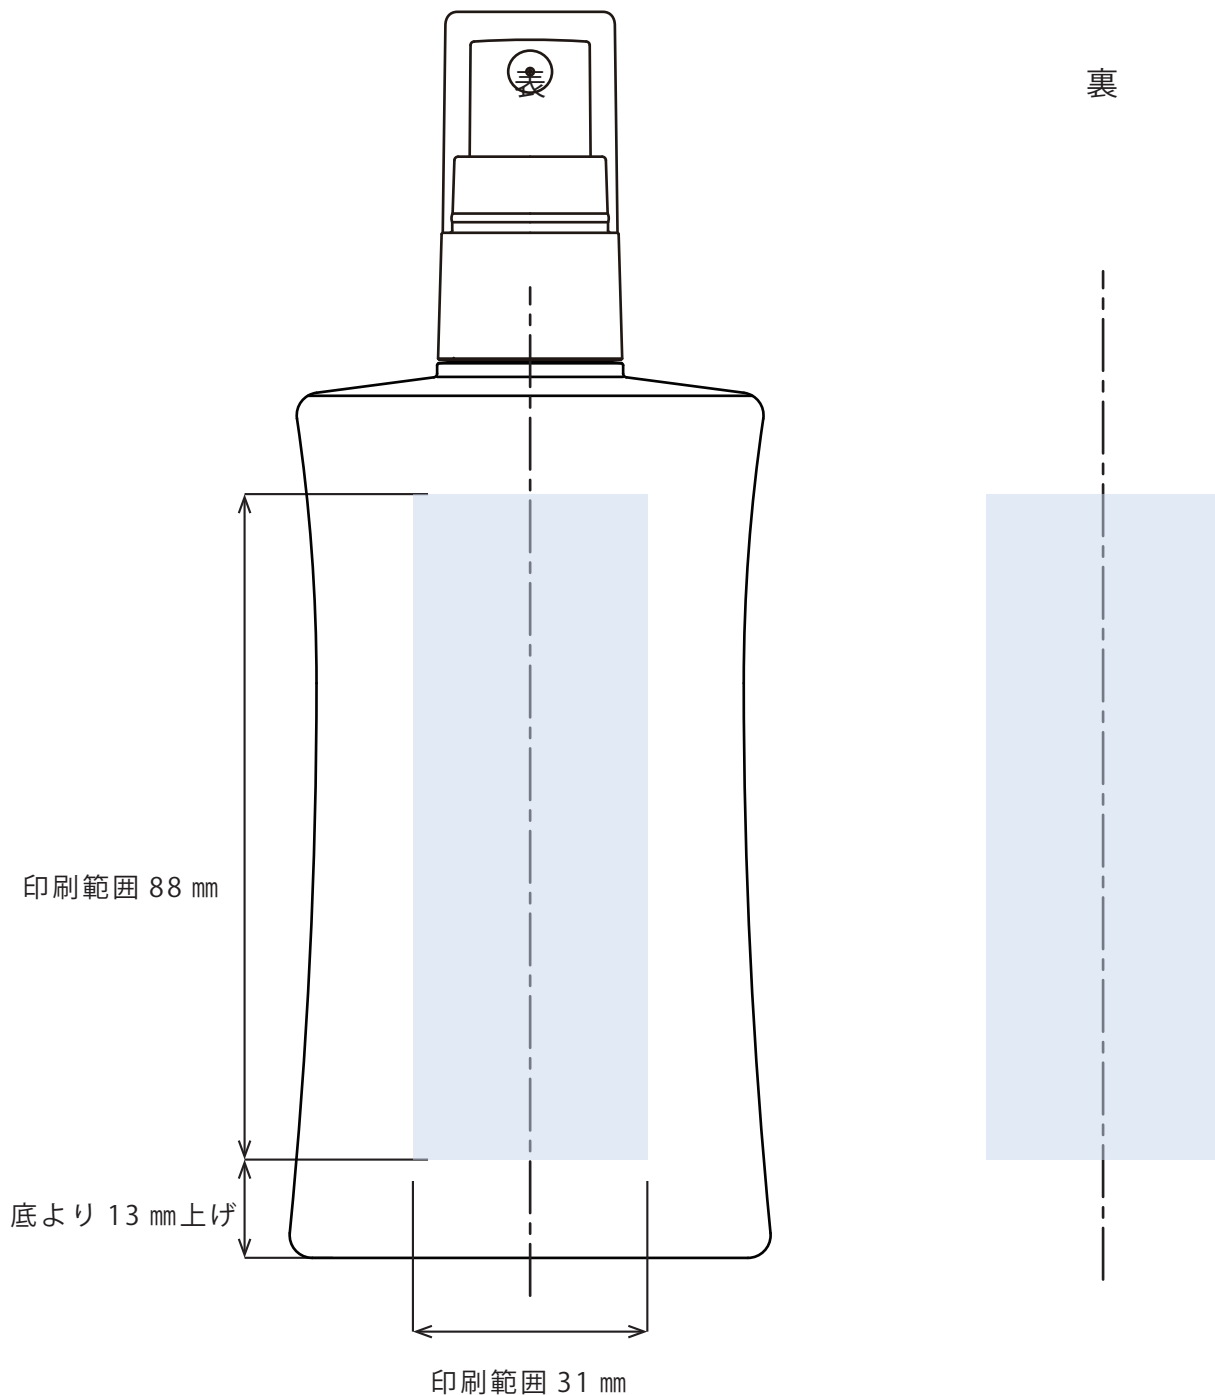

表

裏

※本図面はシルク印刷における最大範囲を示していますが、

デザインおよび工程数により印刷不良を招くこともありますので必ずご相談ください。

※文字サイズは 5pt 以上でデザイン作成してください。

※画数の多い文字、太めゴシック体など、にじむ可能性がありますのでご相談ください。

※ベタ印刷・ホットスタンプの範囲については、デザインが決定次第必ずご相談ください。

※容器端からの印刷位置をお書添えください。

Porte-120(P)

NST-SトンガリCAP印刷範囲

- ※本図面はシルク印刷における最大範囲を示していますが、デザインおよび工程数により印刷不良を招くこともありますので必ずご相談ください。
- ※文字サイズは 5pt 以上でデザイン作成してください。
- ※画数の多い文字、太めゴシック体など、にじむ可能性がありますのでご相談ください。
- ※ベタ印刷・ホットスタンプの範囲については、デザインが決定次第必ずご相談ください。
- ※容器端からの印刷位置をお書添えください。