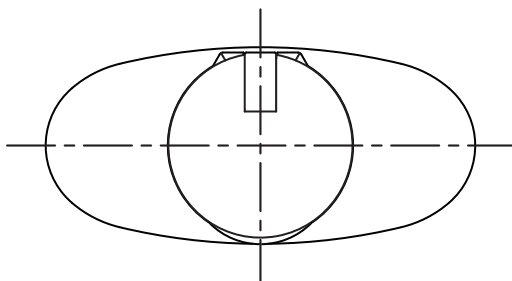

表

裏

※本図面はシルク印刷における最大範囲を示していますが、

デザインおよび工程数により印刷不良を招くこともありますので必ずご相談ください。

※文字サイズは 5pt 以上でデザイン作成してください。

※画数の多い文字、太めゴシック体など、にじむ可能性がありますのでご相談ください。

※ベタ印刷・ホットスタンプの範囲については、デザインが決定次第必ずご相談ください。

※容器端からの印刷位置をお書添えください。

Porte-120(P)

NST-SトンガリCAP印刷範囲

- ※本図面はシルク印刷における最大範囲を示していますが、デザインおよび工程数により印刷不良を招くこともありますので必ずご相談ください。
- ※文字サイズは 5pt 以上でデザイン作成してください。
- ※画数の多い文字、太めゴシック体など、にじむ可能性がありますのでご相談ください。
- ※ベタ印刷・ホットスタンプの範囲については、デザインが決定次第必ずご相談ください。
- ※容器端からの印刷位置をお書添えください。