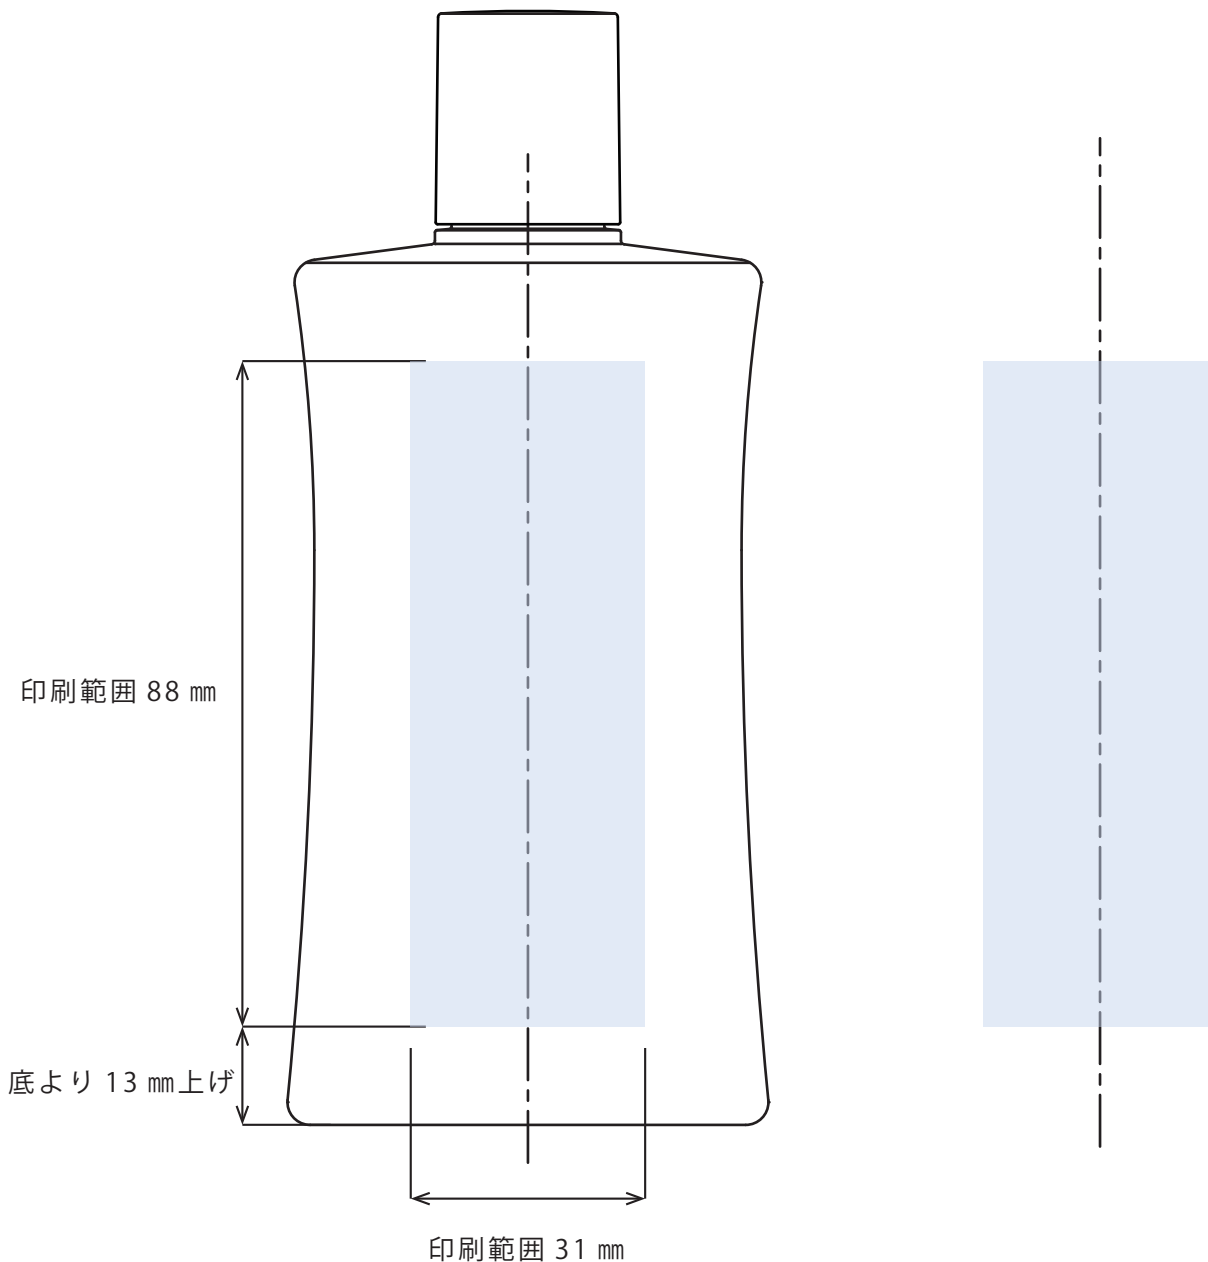

表

裏

※本図面はシルク印刷における最大範囲を示していますが、

デザインおよび工程数により印刷不良を招くこともありますので必ずご相談ください。

※文字サイズは 5pt 以上でデザイン作成してください。

※画数の多い文字、太めゴシック体など、にじむ可能性がありますのでご相談ください。

※ベタ印刷・ホットスタンプの範囲については、デザインが決定次第必ずご相談ください。

※容器端からの印刷位置をお書添えください。

Porte-120(P)

NST-SトンガリCAP印刷範囲

- ※本図面はシルク印刷における最大範囲を示していますが、デザインおよび工程数により印刷不良を招くこともありますので必ずご相談ください。
- ※文字サイズは 5pt 以上でデザイン作成してください。
- ※画数の多い文字、太めゴシック体など、にじむ可能性がありますのでご相談ください。
- ※ベタ印刷・ホットスタンプの範囲については、デザインが決定次第必ずご相談ください。
- ※容器端からの印刷位置をお書添えください。