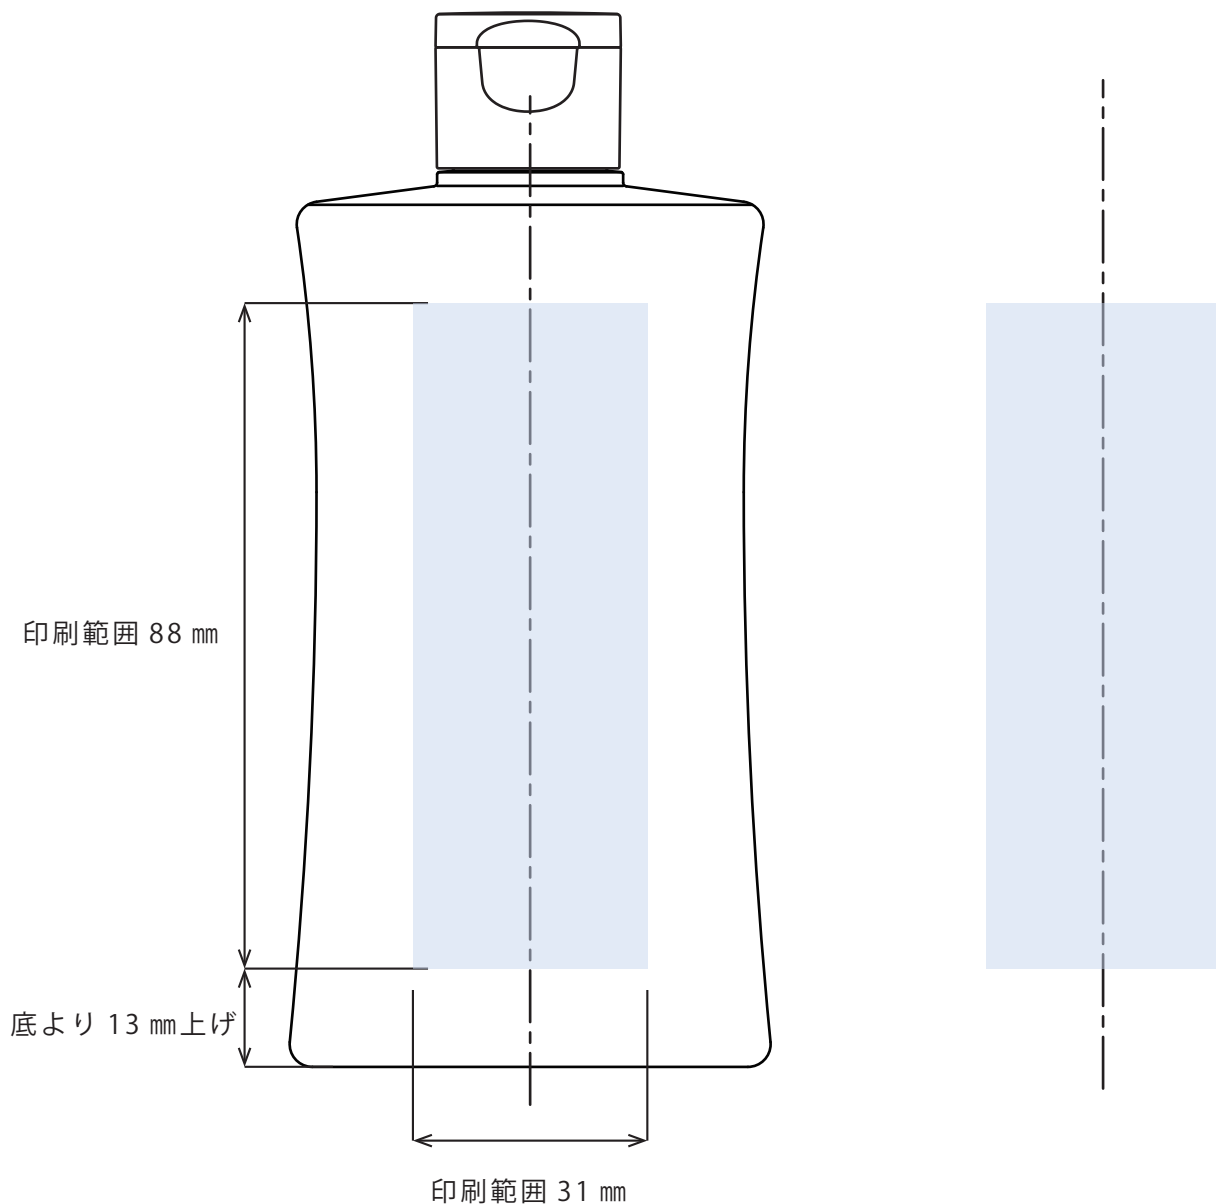

表

裏

※本図面はシルク印刷における最大範囲を示していますが、

デザインおよび工程数により印刷不良を招くこともありますので必ずご相談ください。

※文字サイズは 5pt 以上でデザイン作成してください。

※画数の多い文字、太めゴシック体など、にじむ可能性がありますのでご相談ください。

※ベタ印刷・ホットスタンプの範囲については、デザインが決定次第必ずご相談ください。

※容器端からの印刷位置をお書添えください。

Porte-120(L)

NST-SCAP 印刷範囲

表

裏

- ※本図面はシルク印刷における最大範囲を示していますが、デザインおよび工程数により印刷不良を招くこともありますので必ずご相談ください。
- ※文字サイズは 5pt 以上でデザイン作成してください。
- ※画数の多い文字、太めゴシック体など、にじむ可能性がありますのでご相談ください。
- ※ベタ印刷・ホットスタンプの範囲については、デザインが決定次第必ずご相談ください。
- ※容器端からの印刷位置をお書添えください。