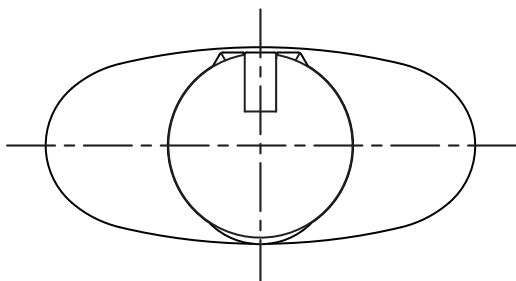

表

裏

※本図面はシルク印刷における最大範囲を示していますが、

デザインおよび工程数により印刷不良を招くこともありますので必ずご相談ください。

※文字サイズは 5pt 以上でデザイン作成してください。

※画数の多い文字、太めゴシック体など、にじむ可能性がありますのでご相談ください。

※ベタ印刷・ホットスタンプの範囲については、デザインが決定次第必ずご相談ください。

※容器端からの印刷位置をお書添えください。

Porte-120(L)

NST-SCAP 印刷範囲

表

裏

- ※本図面はシルク印刷における最大範囲を示していますが、デザインおよび工程数により印刷不良を招くこともありますので必ずご相談ください。
- ※文字サイズは 5pt 以上でデザイン作成してください。
- ※画数の多い文字、太めゴシック体など、にじむ可能性がありますのでご相談ください。
- ※ベタ印刷・ホットスタンプの範囲については、デザインが決定次第必ずご相談ください。
- ※容器端からの印刷位置をお書添えください。