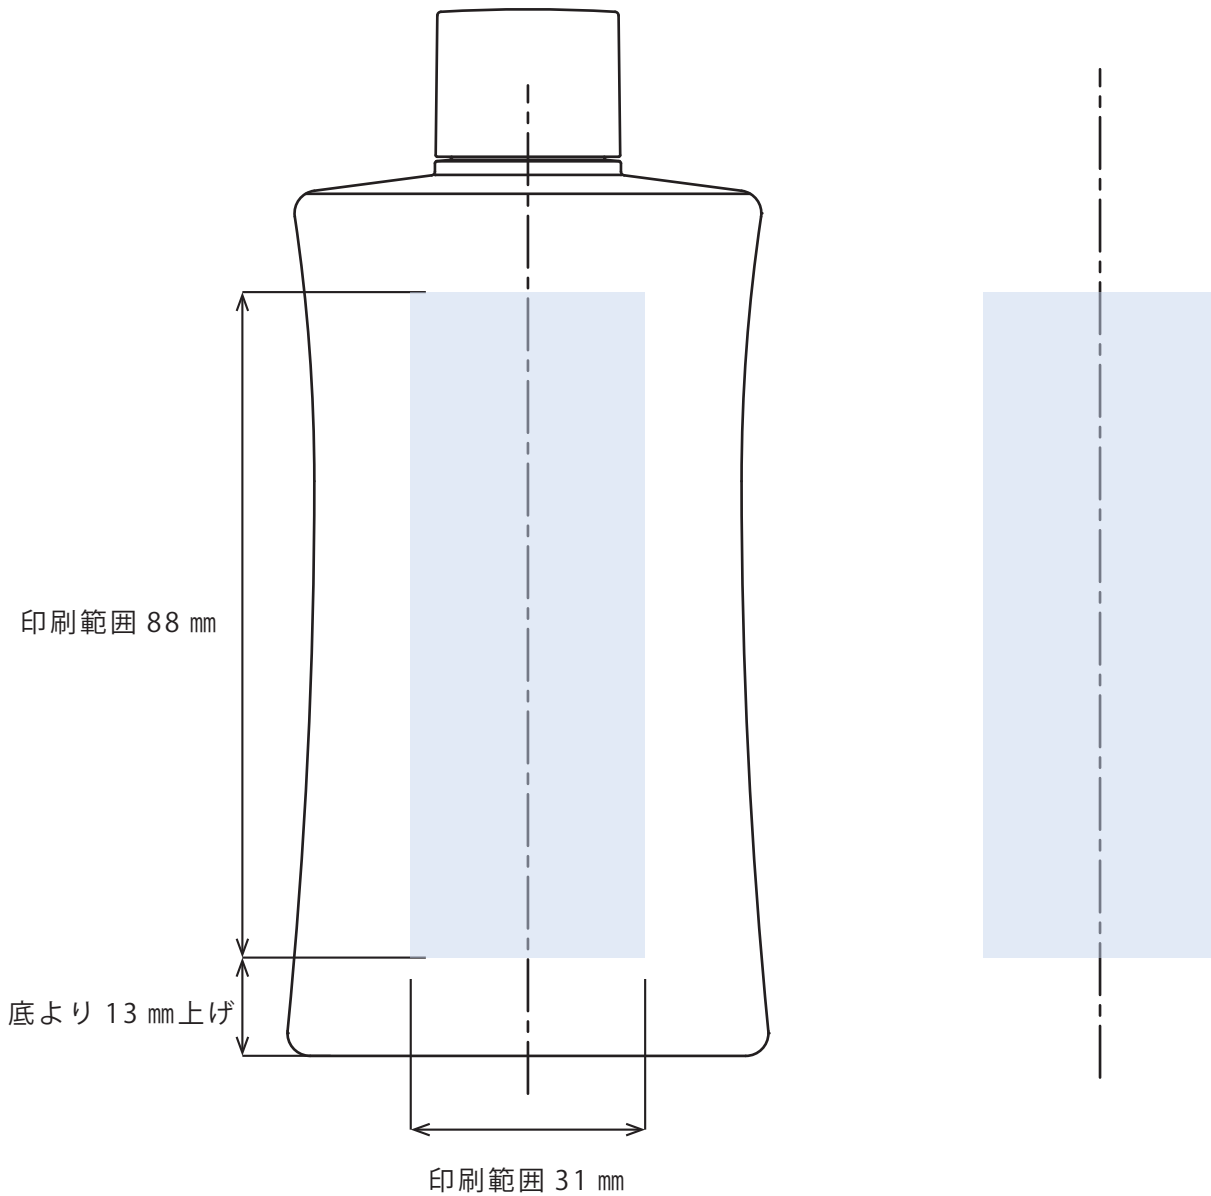

表

裏

※本図面はシルク印刷における最大範囲を示していますが、

デザインおよび工程数により印刷不良を招くこともありますので必ずご相談ください。

※文字サイズは 5pt 以上でデザイン作成してください。

※画数の多い文字、太めゴシック体など、にじむ可能性がありますのでご相談ください。

※ベタ印刷・ホットスタンプの範囲については、デザインが決定次第必ずご相談ください。

※容器端からの印刷位置をお書添えください。

Porte-120(L)

NST-SCAP 印刷範囲

表

裏

- ※本図面はシルク印刷における最大範囲を示していますが、デザインおよび工程数により印刷不良を招くこともありますので必ずご相談ください。
- ※文字サイズは 5pt 以上でデザイン作成してください。
- ※画数の多い文字、太めゴシック体など、にじむ可能性がありますのでご相談ください。
- ※ベタ印刷・ホットスタンプの範囲については、デザインが決定次第必ずご相談ください。
- ※容器端からの印刷位置をお書添えください。