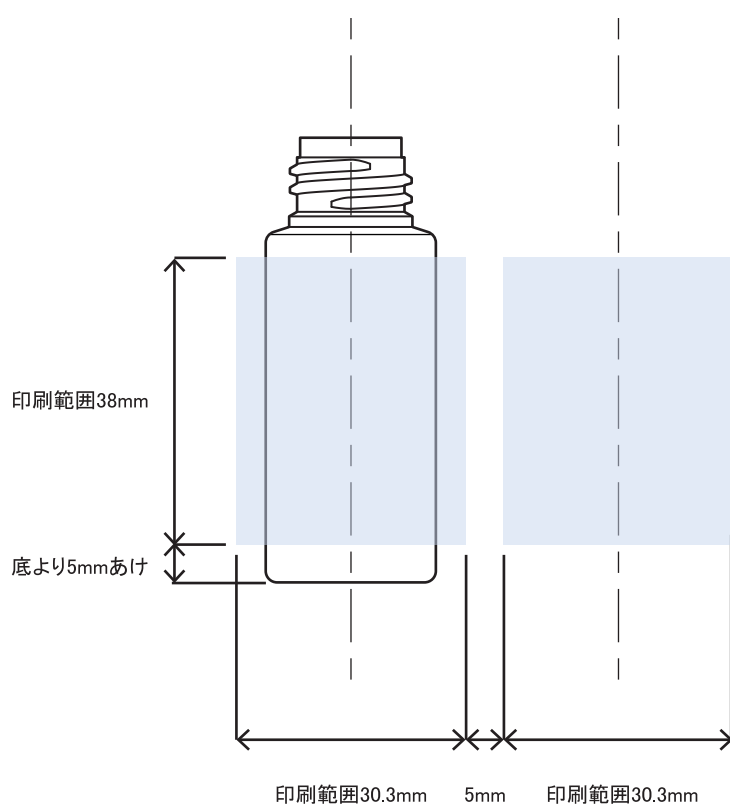

## 表 裏

## F-15 印刷範囲

※本図面はシルク印刷における最大範囲を示していますが、

デザインおよび工程数により印刷不良を招くこともありますので必ずご相談ください。

※文字サイズは 5pt 以上でデザイン作成してください。

※画数の多い文字、太めゴシック体など、にじむ可能性がありますのでご相談ください。

※ベタ印刷・ホットスタンプの範囲については、デザインが決定次第必ずご相談ください。

※容器底からの印刷位置をお書添えください。