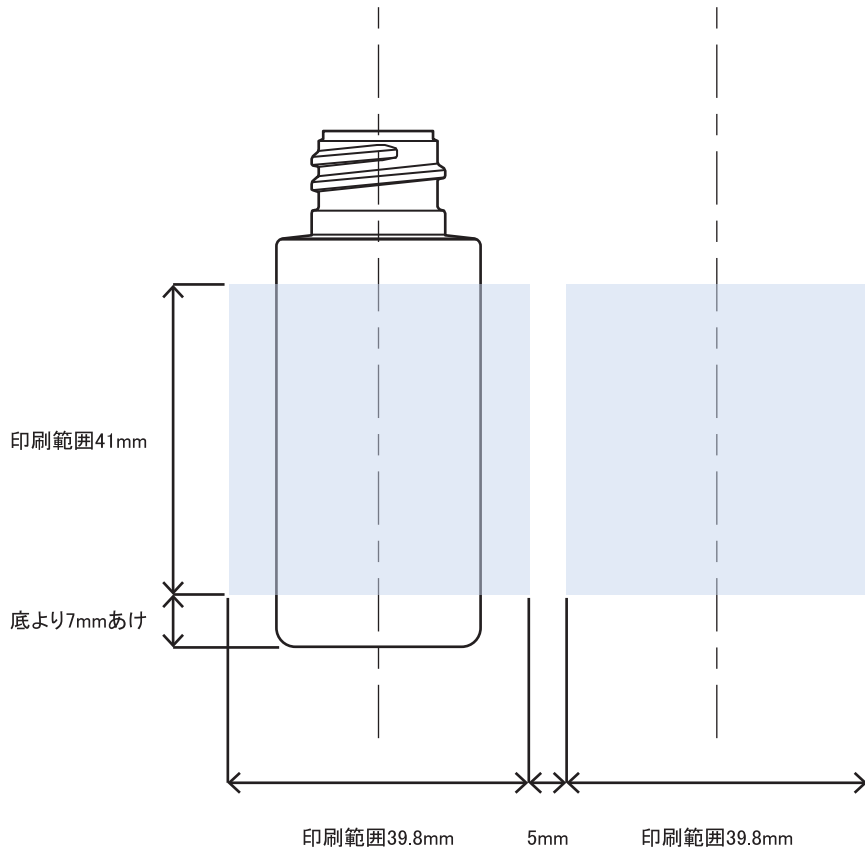

表 裏

D-25PET 印刷範囲

※本図面はシルク印刷における最大範囲を示していますが、

デザインおよび工程数により印刷不良を招くこともありますので必ずご相談ください。

※文字サイズは 5pt 以上でデザイン作成してください。

※画数の多い文字、太めゴシック体など、にじむ可能性がありますのでご相談ください。

※ベタ印刷・ホットスタンプの範囲については、デザインが決定次第必ずご相談ください。

※容器底からの印刷位置をお書添えください。