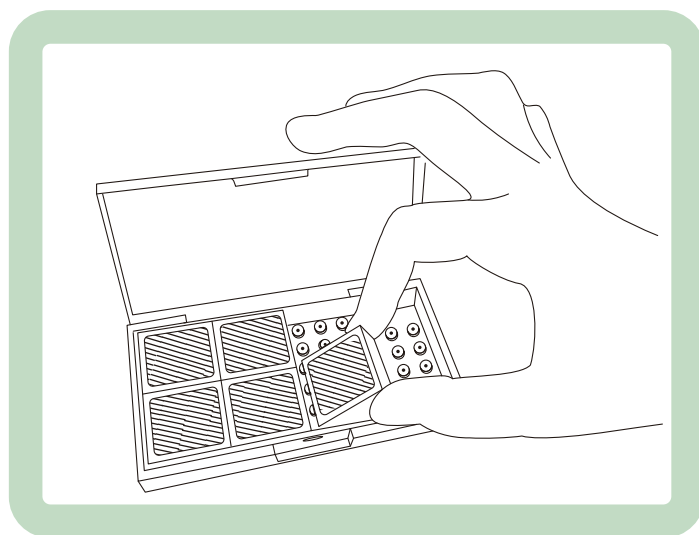

「Assort / Assort mini 脱着図」

※中皿をセットする際は
図のように四隅の角を軽く押せば
カチッと簡単セット出来ます。

※中皿を詰替える際は
どのサイズも裏面穴より中皿底面ふちを
ピンなどで押上げると簡単に取り外し可能。