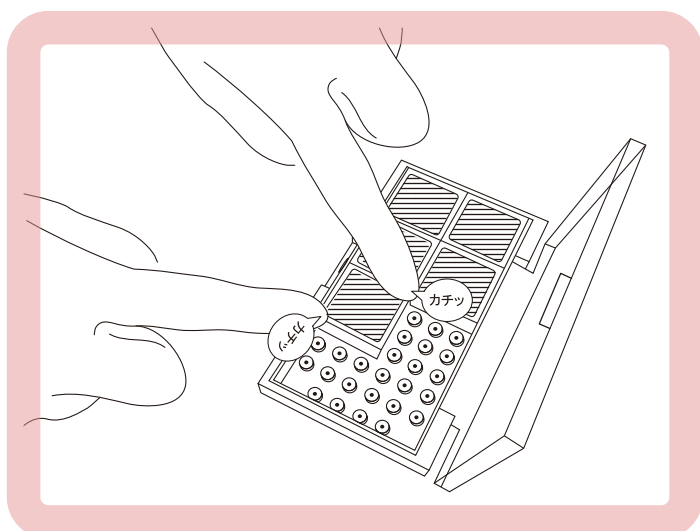

「Assort / Assort mini 脱着図」

※中皿をセットする際は
図のように四隅の角を軽く押せば
カチッと簡単セット出来ます。

※中皿を詰替える際は
どのサイズも裏面穴より中皿底面ふちを
ピンなどで押上げると簡単に取り外し可能。