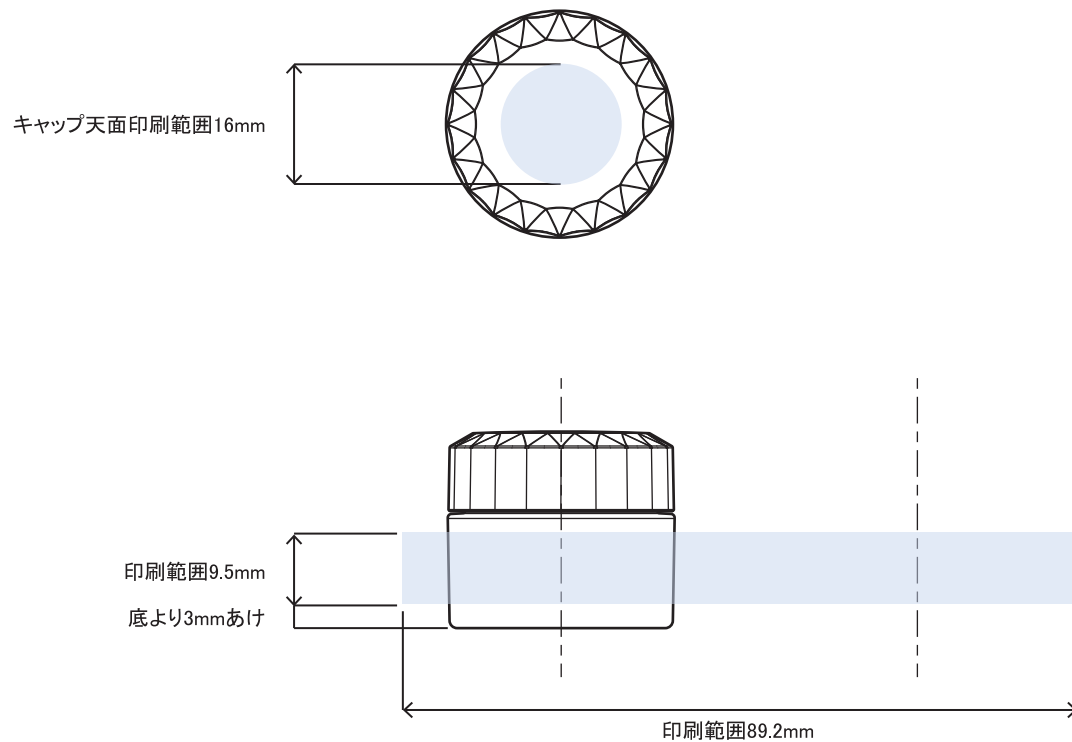

- ※本図面はシルク印刷における最大範囲を示していますが、
デザインおよび工程数により印刷不良を招くこともありますので必ずご相談ください。
- ※文字サイズは 5pt 以上でデザイン作成してください。
- ※画数の多い文字、太めゴシック体など、にじむ可能性がありますのでご相談ください。
- ※ベタ印刷・ホットスタンプの範囲については、デザインが決定次第必ずご相談ください。
- ※容器底からの印刷位置をお書添えください。

GEL・ART-5 印刷範囲

- ※本図面はシルク印刷における最大範囲を示していますが、デザインおよび工程数により印刷不良を招くこともありますので必ずご相談ください。
- ※文字サイズは 5pt 以上でデザイン作成してください。
- ※画数の多い文字、太めゴシック体など、にじむ可能性がありますのでご相談ください。
- ※ベタ印刷・ホットスタンプの範囲については、デザインが決定次第必ずご相談ください。
- ※容器底からの印刷位置をお書添えください。

GEL·ART-5 (Tキャップ) 印刷範囲