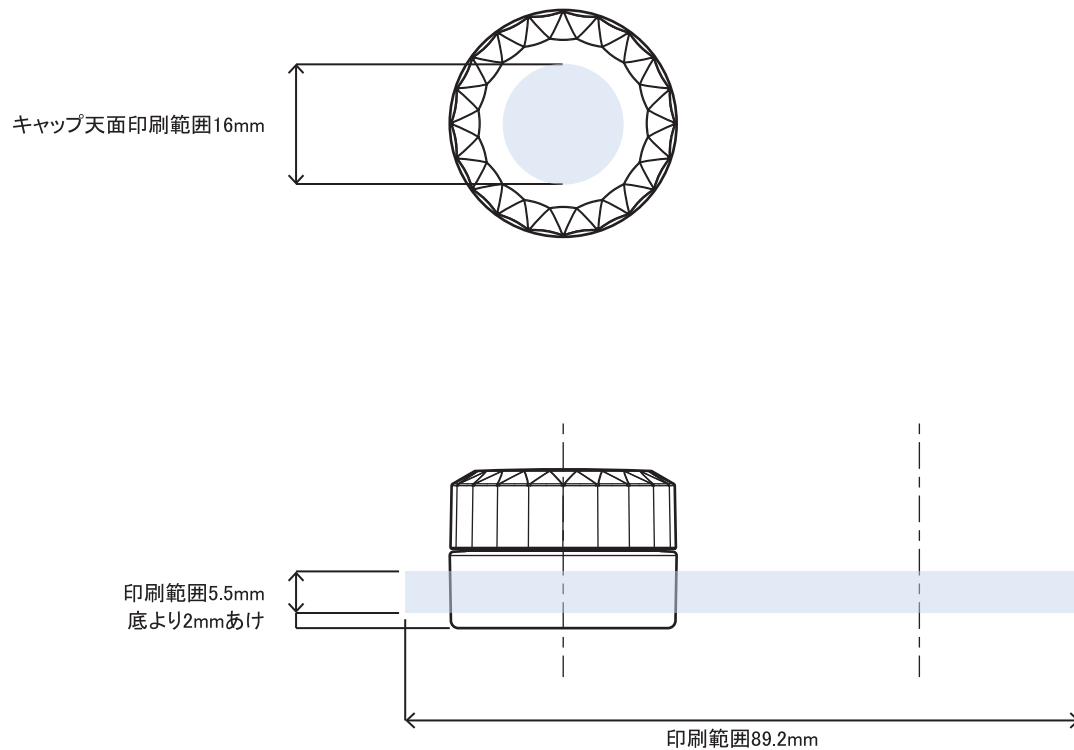

- ※本図面はシルク印刷における最大範囲を示していますが、デザインおよび工程数により印刷不良を招くこともありますので必ずご相談ください。
- ※文字サイズは 5pt 以上でデザイン作成してください。
- ※画数の多い文字、太めゴシック体など、にじむ可能性がありますのでご相談ください。
- ※ベタ印刷・ホットスタンプの範囲については、デザインが決定次第必ずご相談ください。
- ※容器底からの印刷位置をお書添えください。

GEL・ART-3 印刷範囲

- ※本図面はシルク印刷における最大範囲を示していますが、デザインおよび工程数により印刷不良を招くこともありますので必ずご相談ください。
- ※文字サイズは 5pt 以上でデザイン作成してください。
- ※画数の多い文字、太めゴシック体など、にじむ可能性がありますのでご相談ください。
- ※ベタ印刷・ホットスタンプの範囲については、デザインが決定次第必ずご相談ください。
- ※容器底からの印刷位置をお書添えください。

GEL·ART-3 (Tキャップ) 印刷範囲