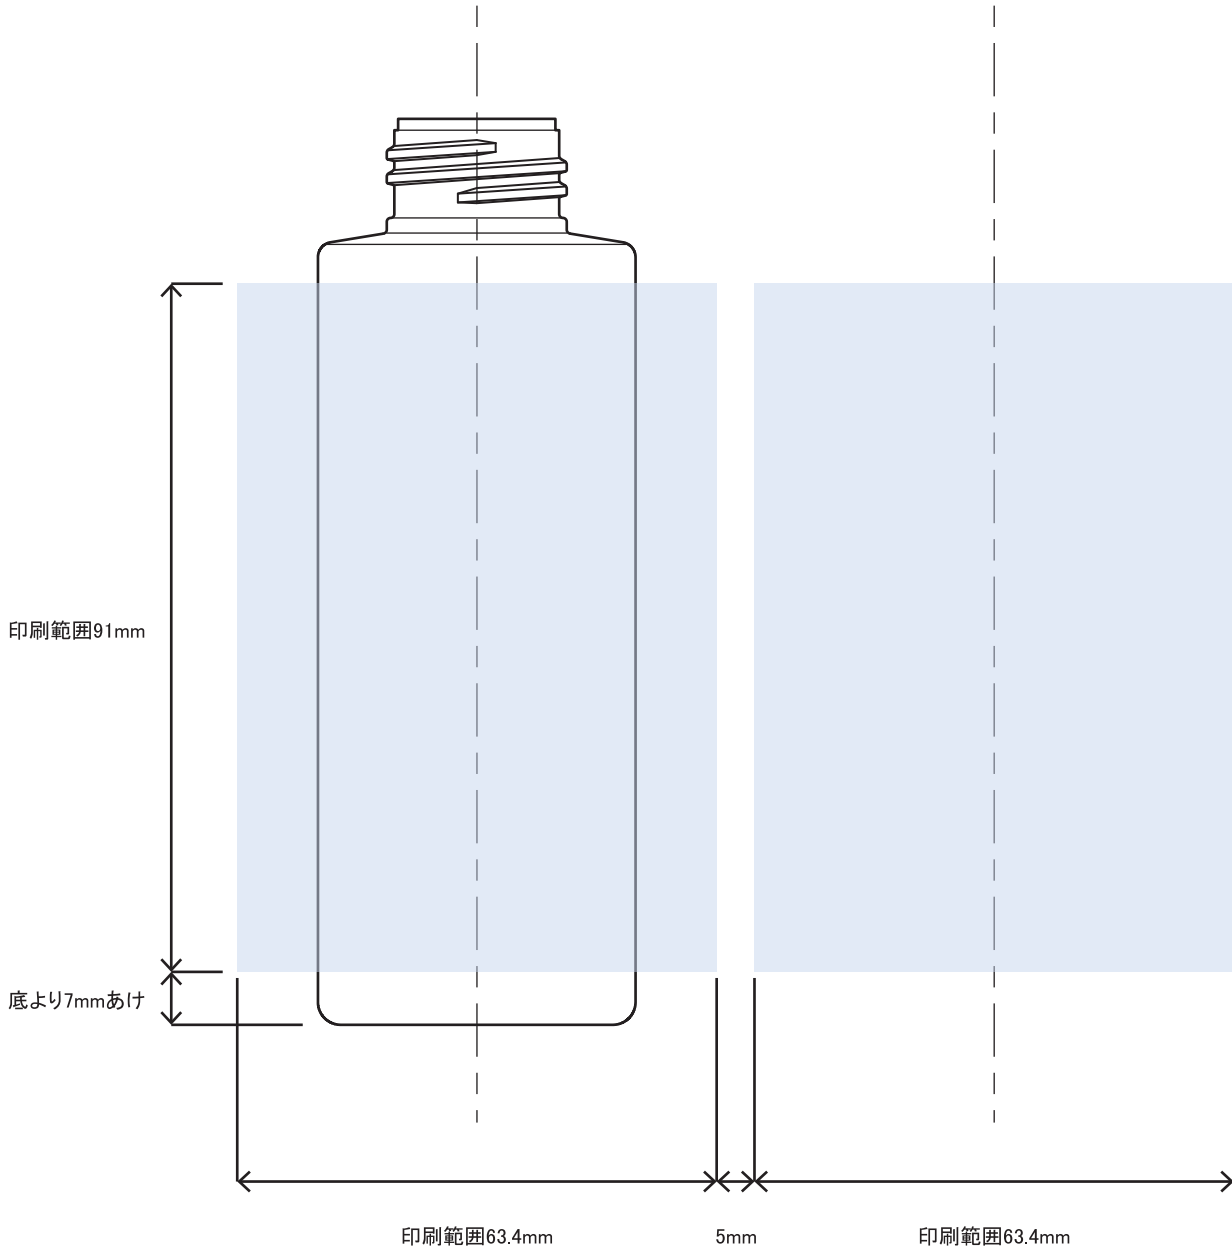

表

裏

※本図面はシルク印刷における最大範囲を示していますが、

デザインおよび工程数により印刷不良を招くこともありますので必ずご相談ください。

※文字サイズは 5pt 以上でデザイン作成してください。

※画数の多い文字、太めゴシック体など、にじむ可能性がありますのでご相談ください。

※ベタ印刷・ホットスタンプの範囲については、デザインが決定次第必ずご相談ください。

※容器底からの印刷位置をお書添えください。

NPP-120

印刷範囲