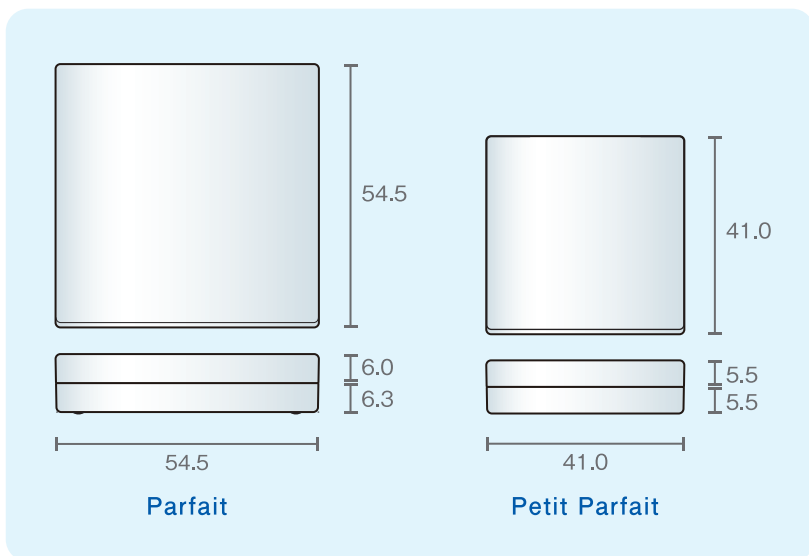

# Parfait / Petit Parfait (パルフェ/プチパルフェ)

スクエアフォルムのスリムで開閉しやすいカラーコンパクトシリーズ

## ■ 寸法表

## Point

ゆるやかなカーブ形状で  
指にフィットします

## ■ サイズバリエーション

名称	中皿寸法	材質	成形方法
Parfait	Φ43.1 × 4H	AS/ABS(中皿)	インジェクション
Petit Parfait	26.5 × 24 × 4.5H	AS	

● 品名の数字は使用目安です。サンプルにて充填、対内容物テスト等を行い、ご確認ください。● 都合により一部規格・仕様を変更する場合があります。  
● 内容量、本体サイズ、重量は当社既製品(加飾前)の規格値です。実測値と異なる場合があります。