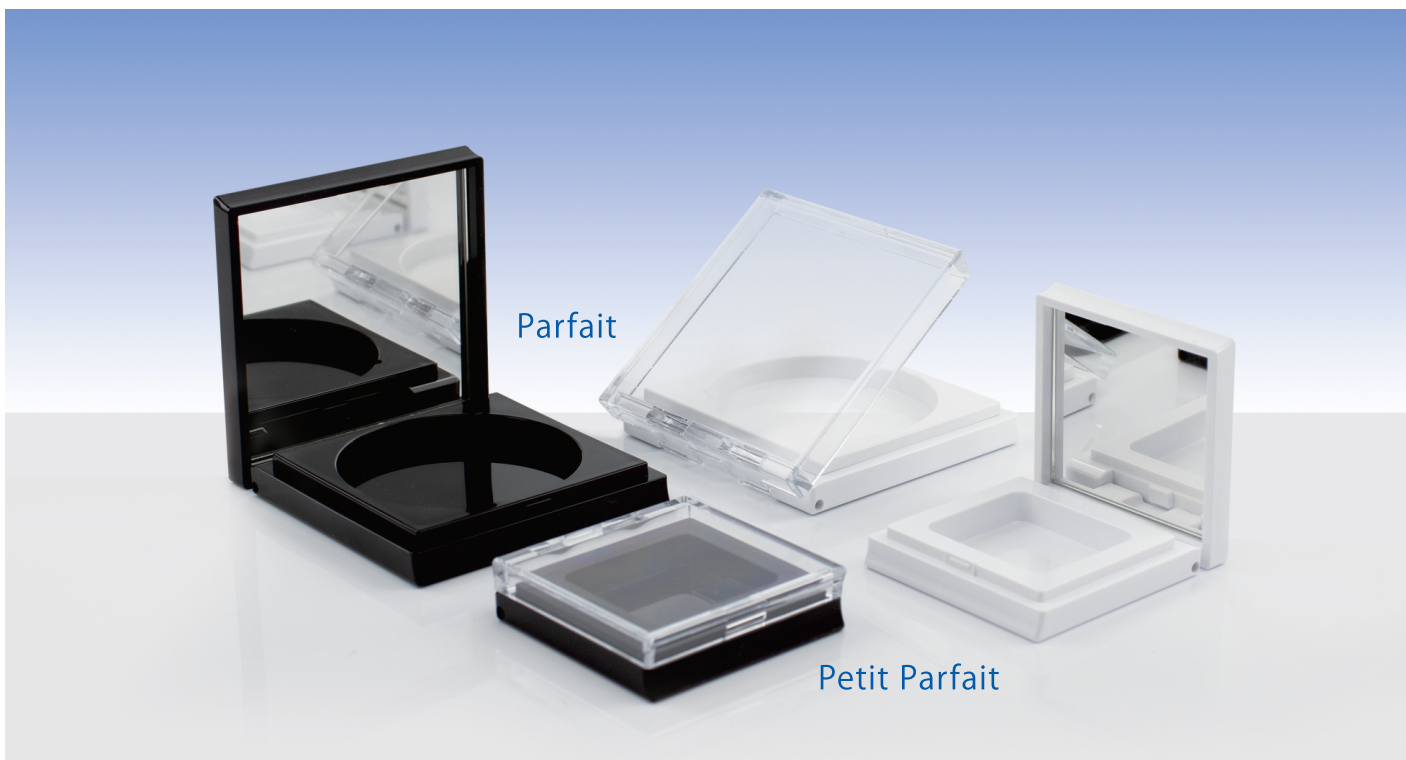

# Parfait / Petit Parfait (パルフェ/プチパルフェ)

スクエアフォルムのスリムで開閉しやすいカラーコンパクトシリーズ

## Point

ゆるやかなカーブ形状で  
指にフィットします

## ■ サイズバリエーション

名称	中皿寸法	材質	成形方法
Parfait	Φ43.1 × 4H	AS/ABS(中皿)	インジェクション
Petit Parfait	26.5 × 24 × 4.5H	AS	

● 品名の数字は使用目安です。サンプルにて充填、対内容物テスト等を行い、ご確認ください。● 都合により一部規格・仕様を変更する場合があります。  
● 内容量、本体サイズ、重量は当社既製品(加飾前)の規格値です。実測値と異なる場合があります。