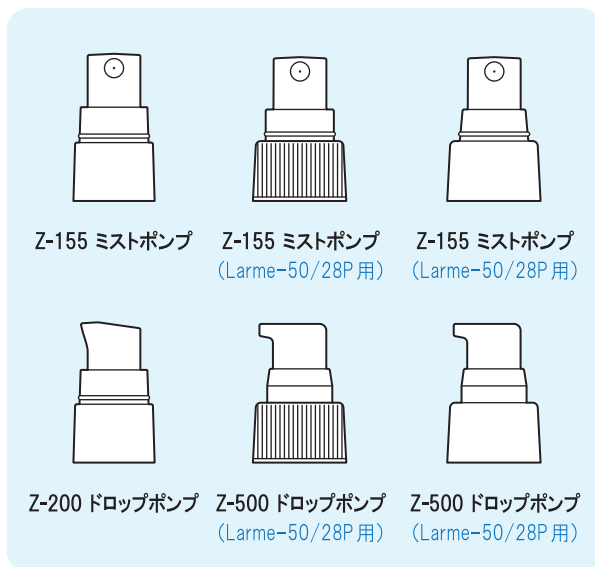

■ ポンプバリエーション

■ サイズバリエーション

名称	O.F.容量	材質	成形方法	適合キャップ	
Larme-30	38.5ml	PET	ダイレクトブロー	Z-155ミストポンプ Z-200ドロップポンプ	共通 オーバーキャップ (PET)
Larme-50/24P	59.5ml			Z-155ミストポンプ Z-500ドロップポンプ	
Larme-50/28P	61.0ml			Z-155ミストポンプ Z-500ドロップポンプ	

●品名の数字は使用目安です。サンプルにて充填、対内容物テスト等を行い、ご確認ください。●都合により一部規格・仕様を変更する場合があります。
●内容量、ボトルサイズ、重量は当社既製色(加飾前)の規格値です。実測値と異なる場合があります。●Larme-50(28P)ポンプはローレット有無2タイプございます。