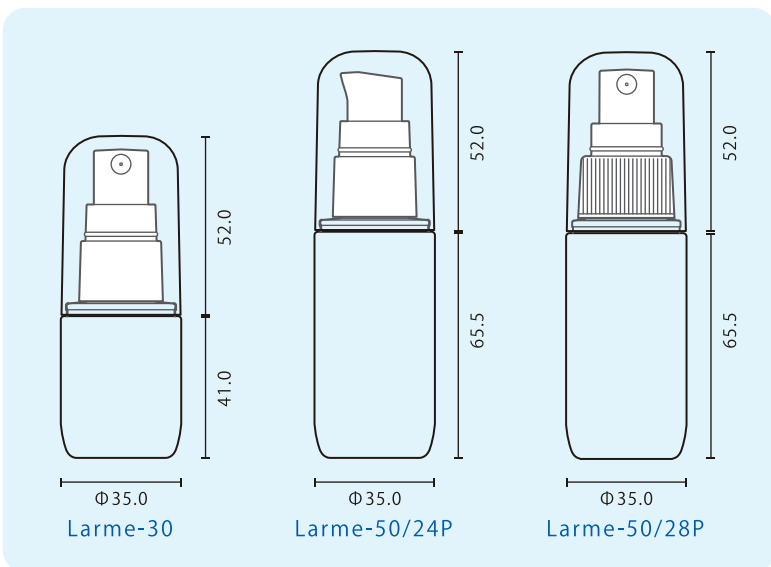

# Larme-30・50

優しい丸みがノスタルジックな雰囲気  
 キャップと一体感のあるポンプボトル 新登場！

Larme-30

Larme-50/24P

Larme-50/28P

## ■ 寸法表

## ■ サイズバリエーション

名称	O.F.容量	材質	成形方法	適合キャップ	
Larme-30	38.5ml	PET	ダイレクトブロー	Z-155ミストポンプ Z-200ドロップポンプ	共通 オーバーキャップ (PET)
Larme-50/24P	59.5ml			Z-155ミストポンプ Z-500ドロップポンプ	
Larme-50/28P	61.0ml			Z-155ミストポンプ Z-500ドロップポンプ	

●品名の数字は使用目安です。サンプルにて充填、対内容物テスト等を行い、ご確認ください。●都合により一部規格・仕様を変更する場合があります。  
 ●内容量、ボトルサイズ、重量は当社既製色(加飾前)の規格値です。実測値と異なる場合があります。●Larme-50(28P)ポンプはローレット有無2タイプございます。