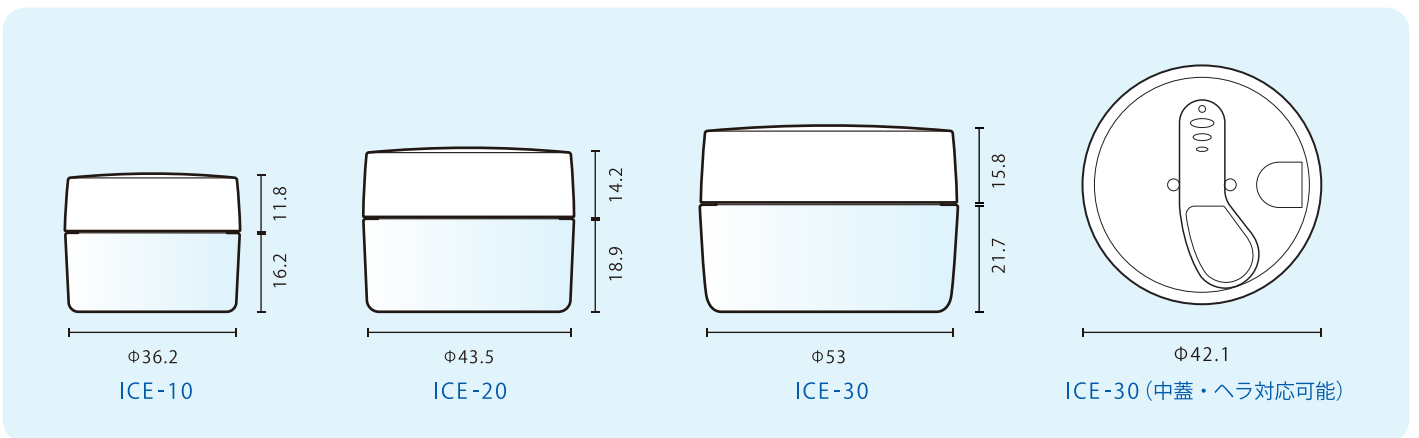

ICE-10・20・30

丸みのある形状のPETクリーム容器シリーズが新登場！

キャップと容器の段差がなく、丸みを帯びた優しいシルエットです

■ 寸法表

■ サイズバリエーション

名称	OF容量	材質	成形方法	適合キャップ
ICE-10	11.9ml	PET	インジェクション	ICE-10 (PP)
ICE-20	22.3ml			ICE-20 (PP)
ICE-30	38.4ml			ICE-30 (PP)

● 品名の数字は使用目安です。サンプルにて充填、対内容物テスト等を行い、ご確認ください。● 都合により一部規格・仕様を変更する場合があります。● 内容量、ボトルサイズ、重量は当社既製色(加飾前)の規格値です。実測値と異なる場合があります。