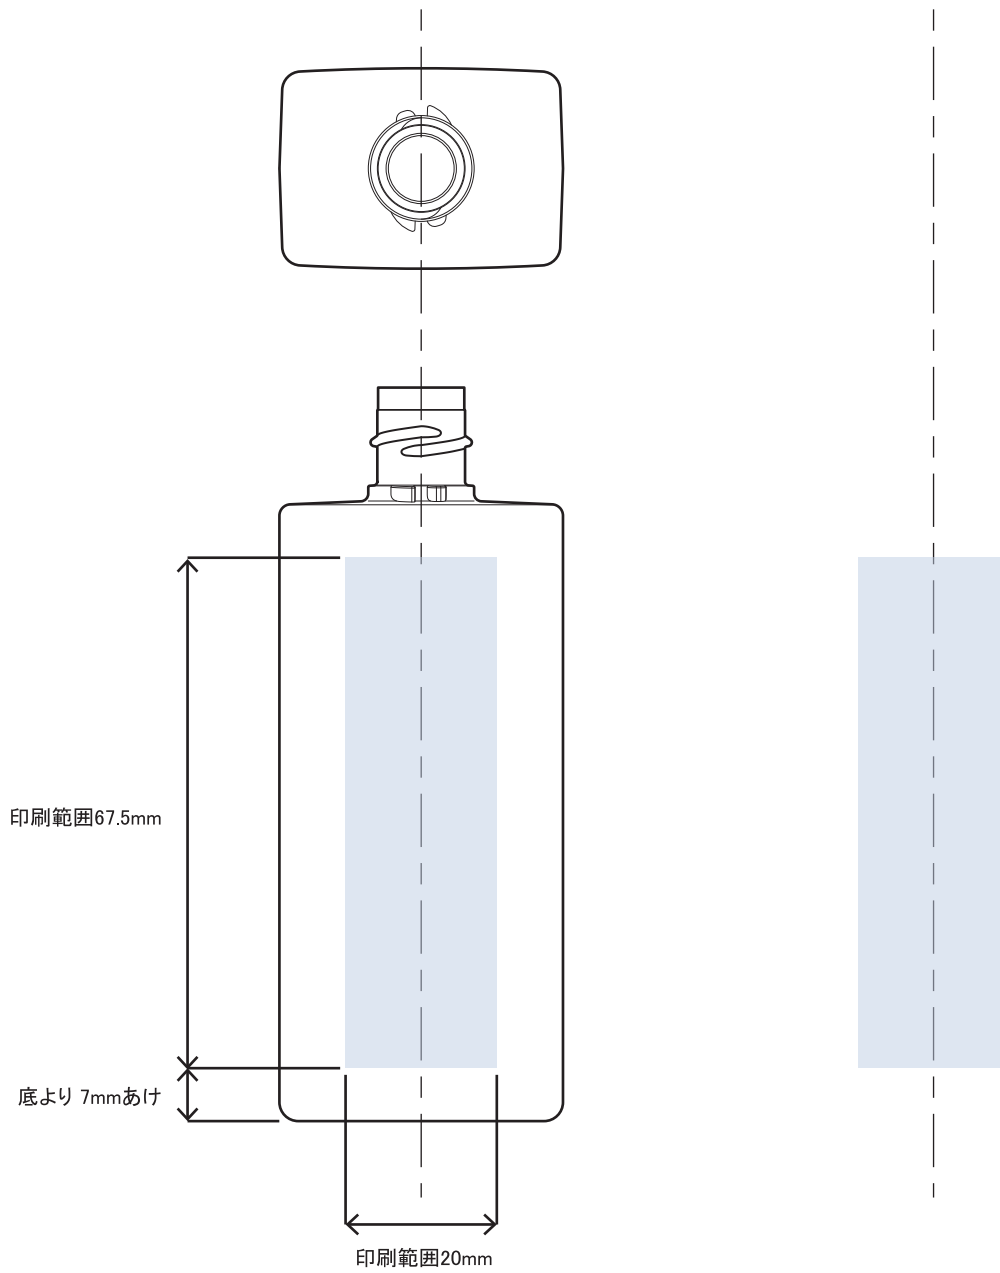

表

裏

※本図面はシルク印刷における最大範囲を示していますが、

デザインおよび工程数により印刷不良を招くこともありますので必ずご相談ください。

※文字サイズは 5pt 以上でデザイン作成してください。

※画数の多い文字、太めゴシック体など、にじむ可能性がありますのでご相談ください。

※ベタ印刷・ホットスタンプの範囲については、デザインが決定次第必ずご相談ください。

※容器底からの印刷位置をお書添えください。

Luxe-60 印刷範囲