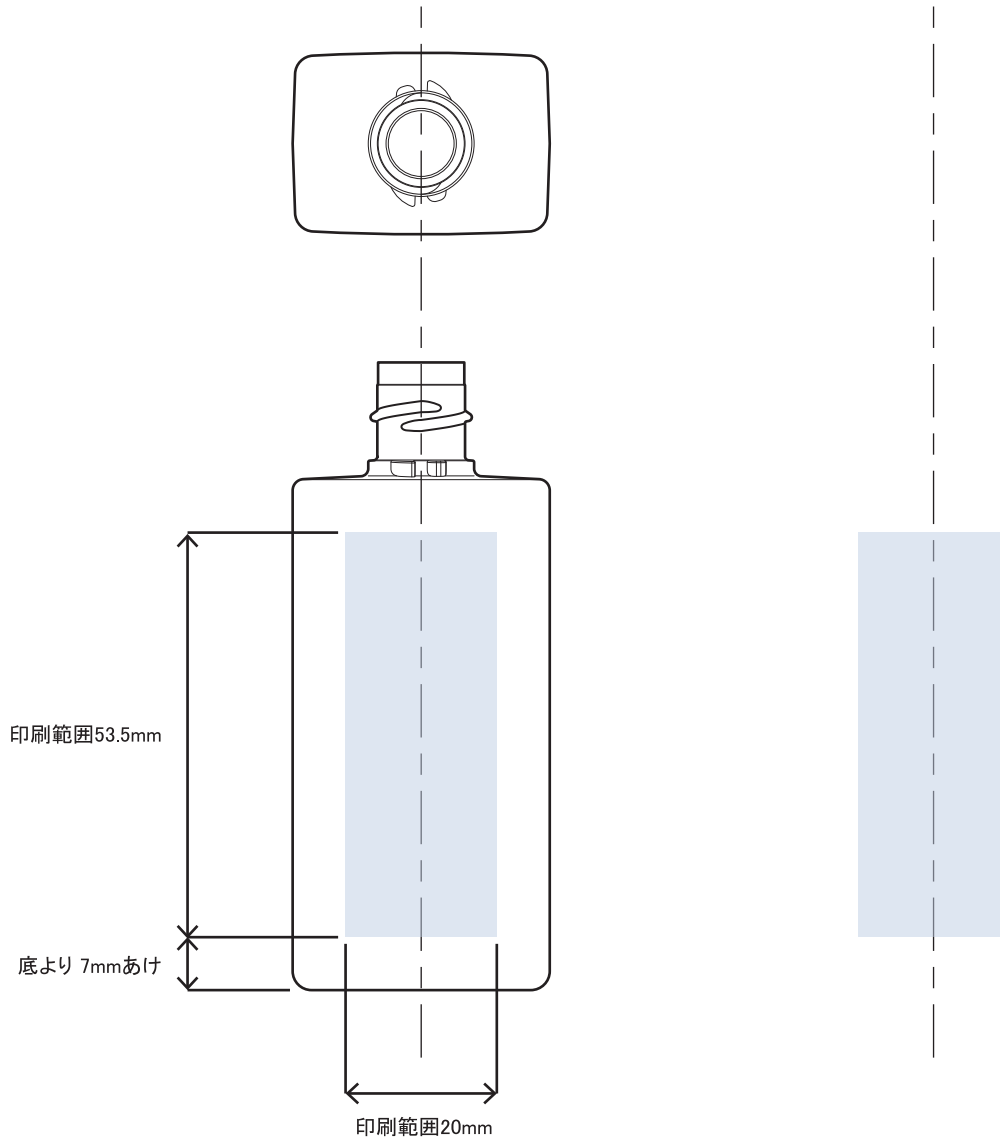

表

裏

※本図面はシルク印刷における最大範囲を示していますが、

デザインおよび工程数により印刷不良を招くこともありますので必ずご相談ください。

※文字サイズは 5pt 以上でデザイン作成してください。

※画数の多い文字、太めゴシック体など、にじむ可能性がありますのでご相談ください。

※ベタ印刷・ホットスタンプの範囲については、デザインが決定次第必ずご相談ください。

※容器底からの印刷位置をお書添えください。

Luxe-40 印刷範囲