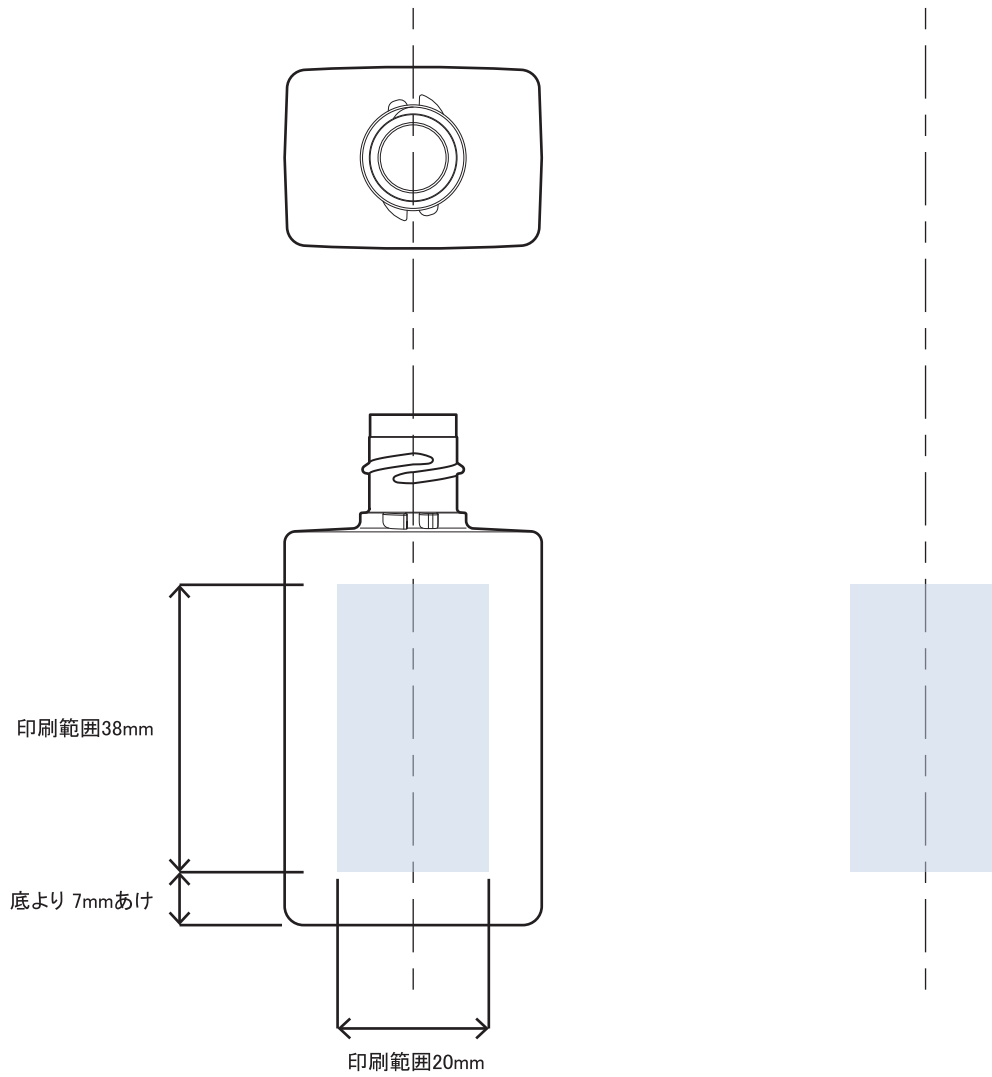

表

裏

※本図面はシルク印刷における最大範囲を示していますが、

デザインおよび工程数により印刷不良を招くこともありますので必ずご相談ください。

※文字サイズは 5pt 以上でデザイン作成してください。

※画数の多い文字、太めゴシック体など、にじむ可能性がありますのでご相談ください。

※ベタ印刷・ホットスタンプの範囲については、デザインが決定次第必ずご相談ください。

※容器底からの印刷位置をお書添えください。

Luxe-30 印刷範囲