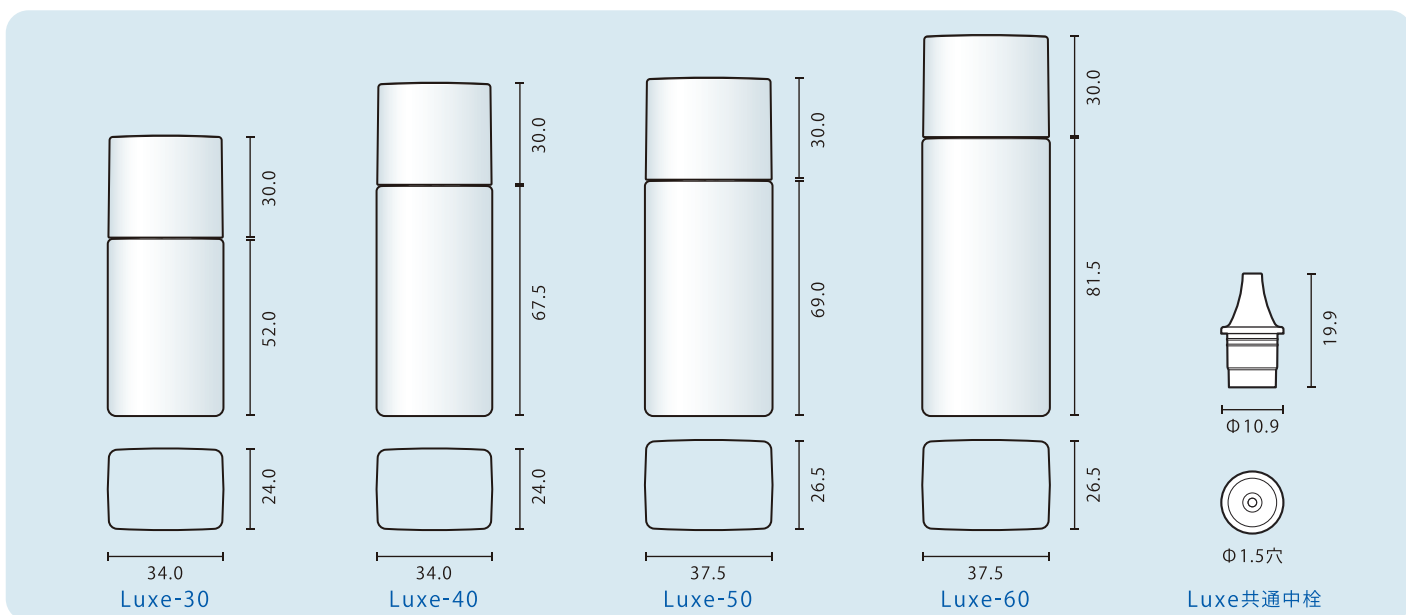

Luxe-30・40・50・60

メール便にも対応 シャープでスタイリッシュな角型リキッドタイプ容器 新登場！

■ 寸法表

■ サイズバリエーション

名称	O.F.容量	材質	成形方法	適合キャップ	適合中栓
Luxe-30	35.4ml	PE/EVOH/PE	ダイレクトブロー	Luxe-30・40 共通キャップ (AS/PP)	Luxe 共通中栓 (PE)
Luxe-40	46.0ml				
Luxe-50	57.0ml			Luxe-50・60 共通キャップ (AS/PP)	
Luxe-60	68.0ml				

● 品名の数字は使用目安です。サンプルにて充填、対内容物テスト等を行い、ご確認ください。● 都合により一部規格・仕様を変更する場合があります。● 内容量、ボトルサイズ、重量は当社既製色(加飾前)の規格値です。実測値と異なる場合があります。