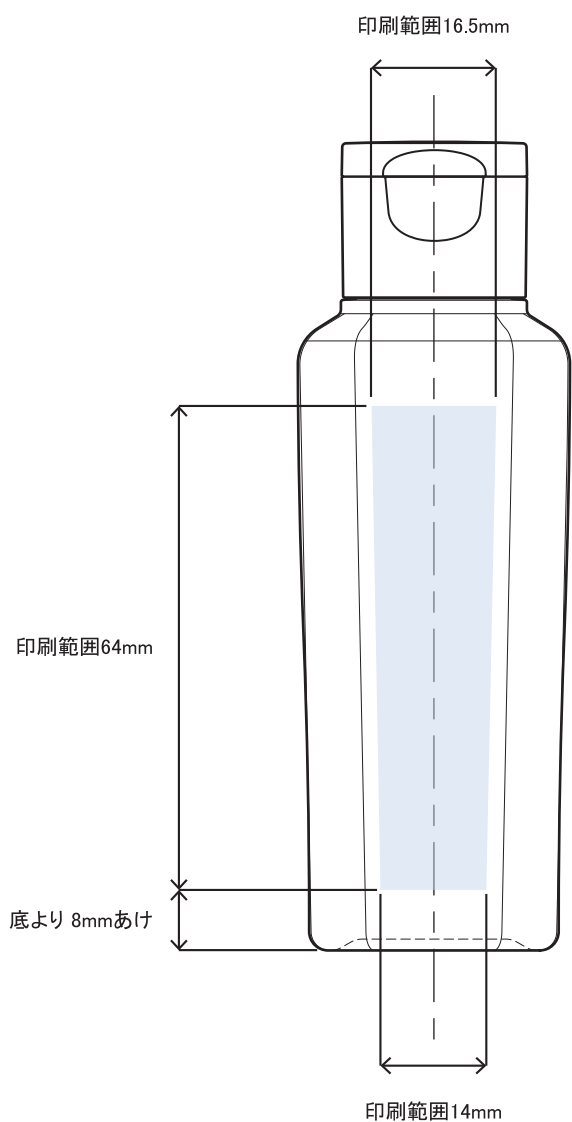

※ 位置決め可能

表

裏

MAPLE-50(L) NST S キャップ 印刷範囲

- ※本図面はシルク印刷における最大範囲を示していますが、デザインおよび工程数により印刷不良を招くこともありますので必ずご相談ください。
- ※文字サイズは5pt以上でデザイン作成してください。
- ※画数の多い文字、太めゴシック体など、にじむ可能性がありますのでご相談ください。
- ※ベタ印刷・ホットスタンプの範囲については、デザインが決定次第必ずご相談ください。
- ※容器底からの印刷位置をお書添えください。

表

裏

MAPLE-50(L)

NST S ヒンジキャップ

印刷範囲

- ※本図面はシルク印刷における最大範囲を示していますが、デザインおよび工程数により印刷不良を招くこともありますので必ずご相談ください。
- ※文字サイズは 5pt 以上でデザイン作成してください。
- ※画数の多い文字、太めゴシック体など、にじむ可能性がありますのでご相談ください。
- ※ベタ印刷・ホットスタンプの範囲については、デザインが決定次第必ずご相談ください。
- ※容器底からの印刷位置をお書添えください。