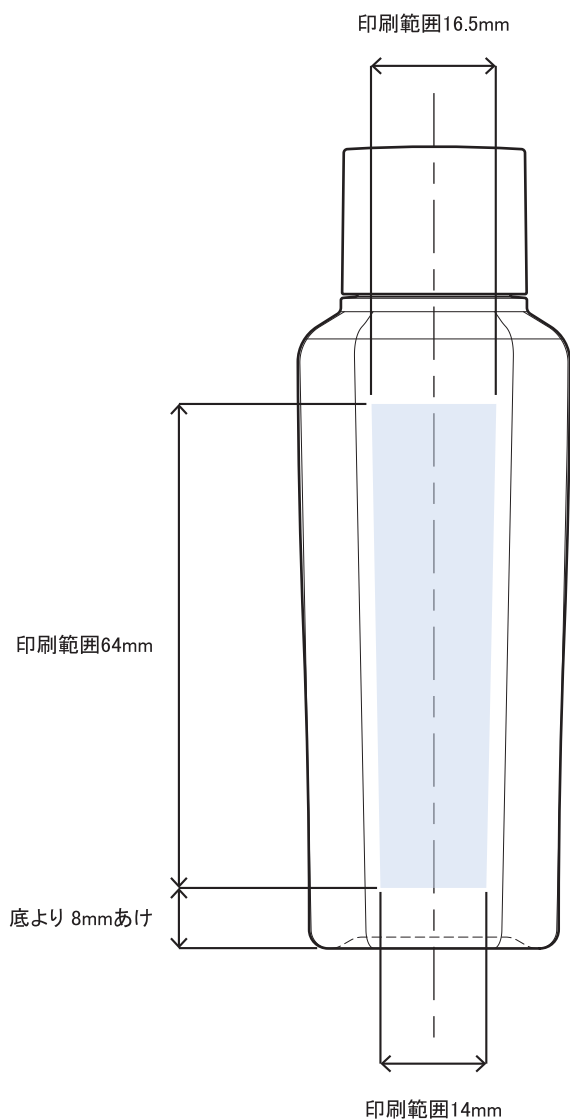

※ 位置決め可能

表

裏

MAPLE-50(L) NST S キャップ 印刷範囲

- ※本図面はシルク印刷における最大範囲を示していますが、デザインおよび工程数により印刷不良を招くこともありますので必ずご相談ください。
- ※文字サイズは5pt以上でデザイン作成してください。
- ※画数の多い文字、太めゴシック体など、にじむ可能性がありますのでご相談ください。
- ※ベタ印刷・ホットスタンプの範囲については、デザインが決定次第必ずご相談ください。
- ※容器底からの印刷位置をお書添えください。

表

裏

MAPLE-50(L)

NST S ヒンジキャップ

印刷範囲

- ※本図面はシルク印刷における最大範囲を示していますが、デザインおよび工程数により印刷不良を招くこともありますので必ずご相談ください。
- ※文字サイズは 5pt 以上でデザイン作成してください。
- ※画数の多い文字、太めゴシック体など、にじむ可能性がありますのでご相談ください。
- ※ベタ印刷・ホットスタンプの範囲については、デザインが決定次第必ずご相談ください。
- ※容器底からの印刷位置をお書添えください。