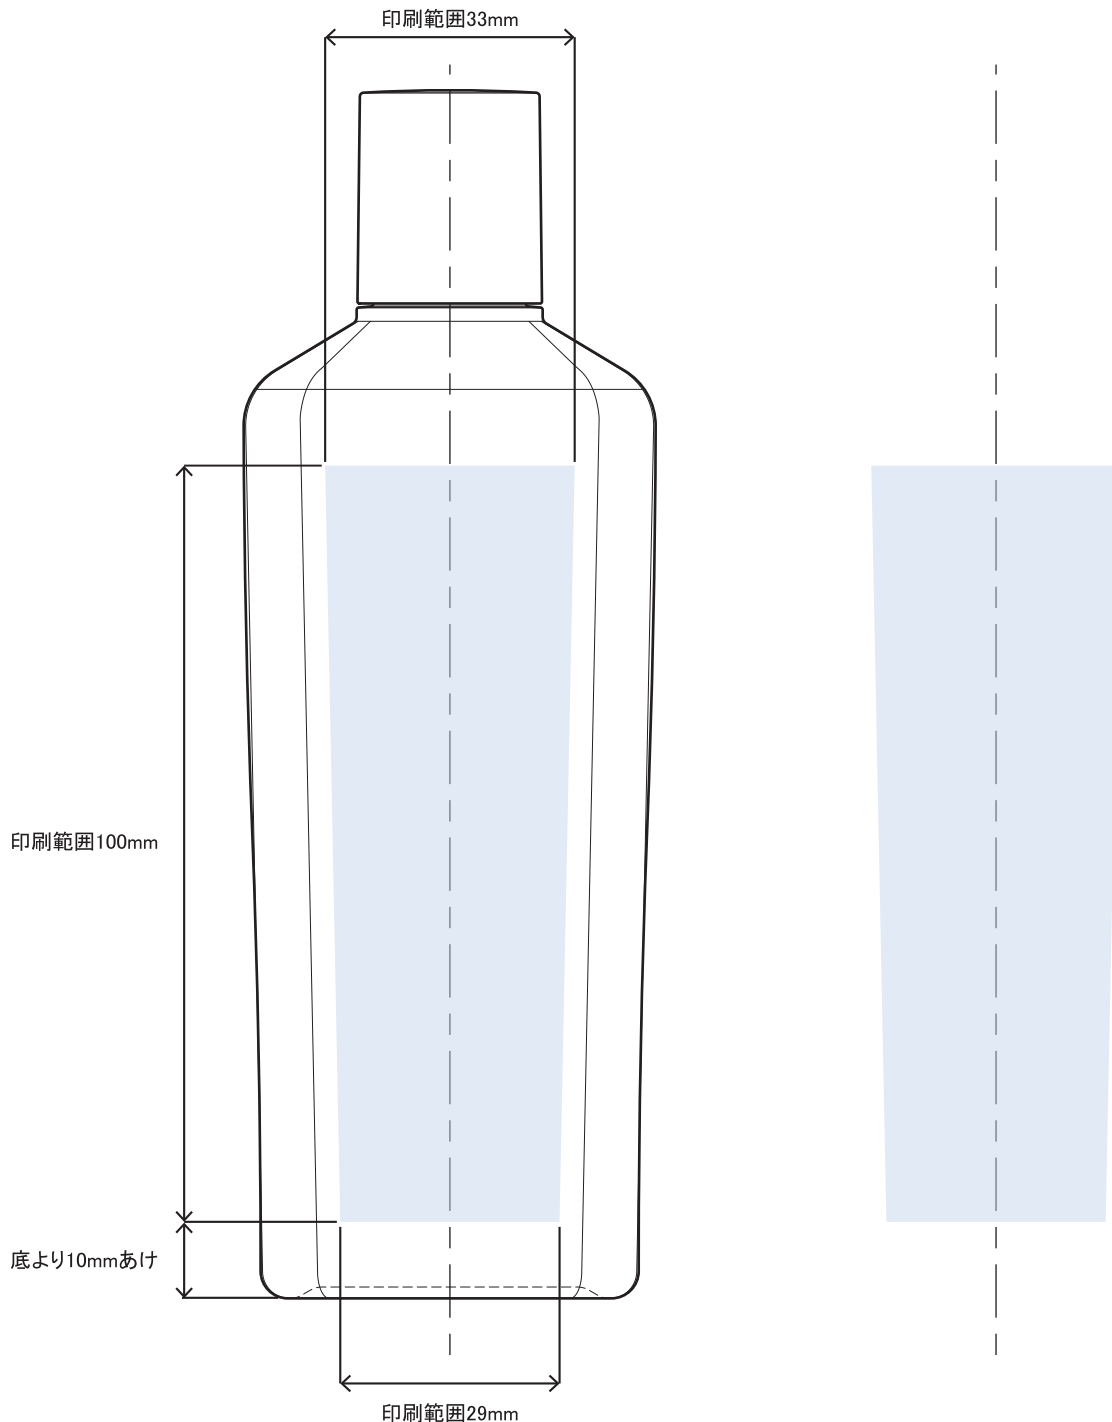

表

裏

MAPLE-120(P) スプレーポンプ 印刷範囲

- ※本図面はシルク印刷における最大範囲を示していますが、デザインおよび工程数により印刷不良を招くこともありますので必ずご相談ください。
- ※文字サイズは 5pt 以上でデザイン作成してください。
- ※画数の多い文字、太めゴシック体など、にじむ可能性がありますのでご相談ください。
- ※ベタ印刷・ホットスタンプの範囲については、デザインが決定次第必ずご相談ください。
- ※容器底からの印刷位置をお書添えください。

キャップ天面印刷範囲18mm

※ 位置決め可能

表

裏

MAPLE-120(P)

NST S トンガリキャップ 印刷範囲

- ※本図面はシルク印刷における最大範囲を示していますが、デザインおよび工程数により印刷不良を招くこともありますので必ずご相談ください。
- ※文字サイズは 5pt 以上でデザイン作成してください。
- ※画数の多い文字、太めゴシック体など、にじむ可能性がありますのでご相談ください。
- ※ベタ印刷・ホットスタンプの範囲については、デザインが決定次第必ずご相談ください。
- ※容器底からの印刷位置をお書添えください。