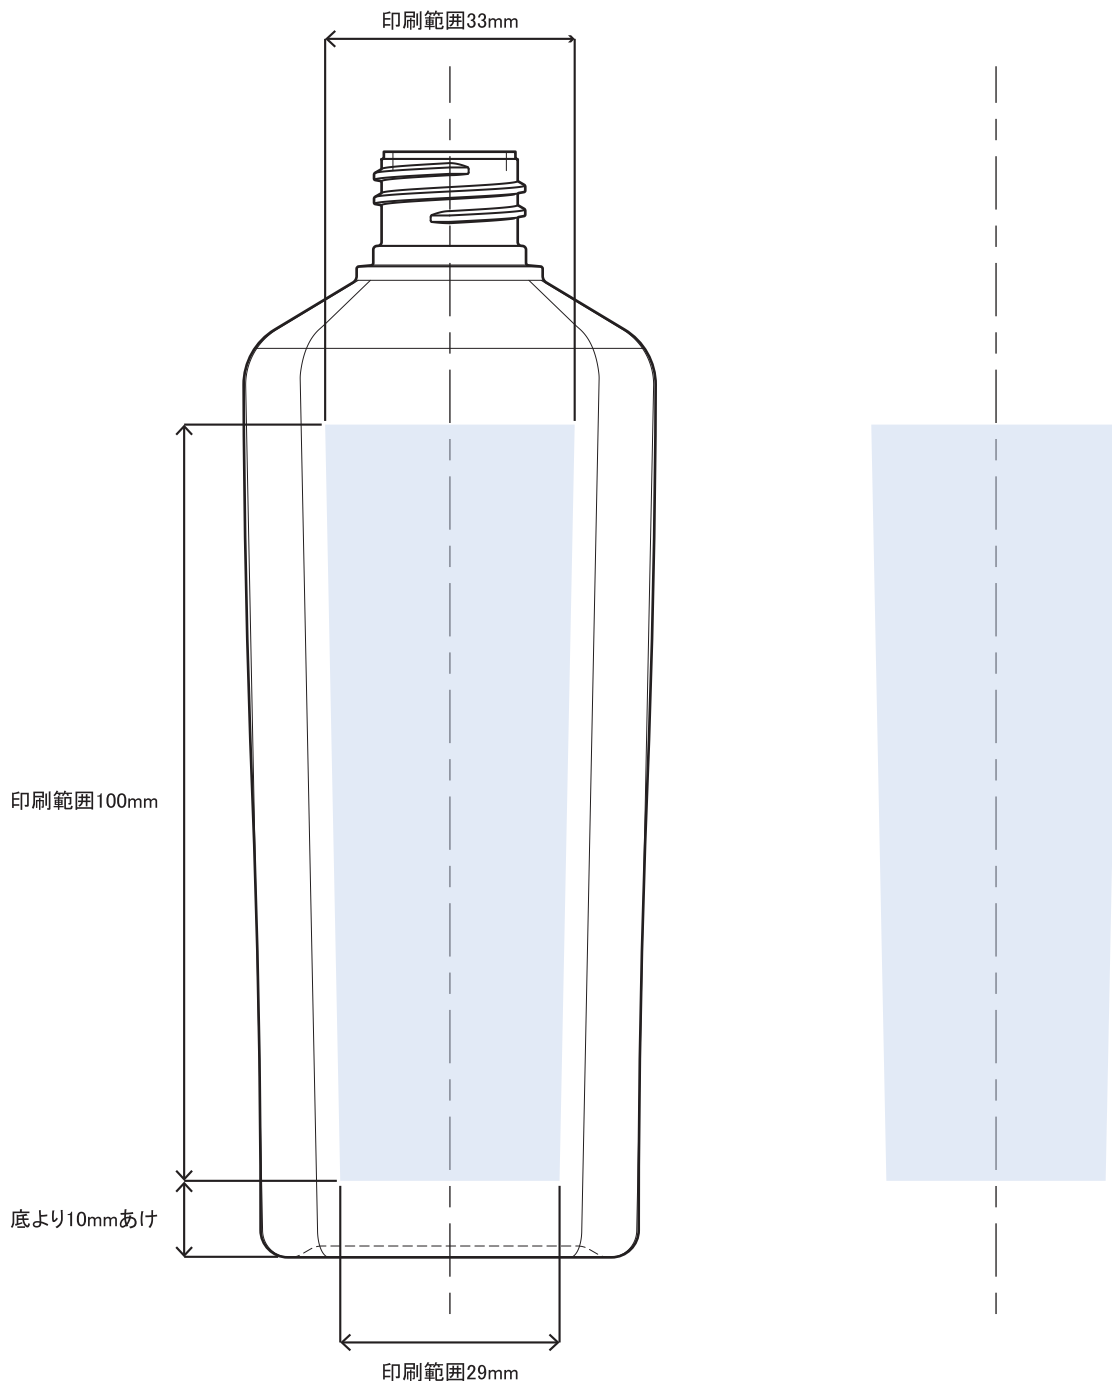

表

裏

MAPLE-120(P) スプレーポンプ 印刷範囲

- ※本図面はシルク印刷における最大範囲を示していますが、デザインおよび工程数により印刷不良を招くこともありますので必ずご相談ください。
- ※文字サイズは 5pt 以上でデザイン作成してください。
- ※画数の多い文字、太めゴシック体など、にじむ可能性がありますのでご相談ください。
- ※ベタ印刷・ホットスタンプの範囲については、デザインが決定次第必ずご相談ください。
- ※容器底からの印刷位置をお書添えください。

キャップ天面印刷範囲18mm

※ 位置決め可能

表

裏

MAPLE-120(P)

NST S トンガリキャップ 印刷範囲

- ※本図面はシルク印刷における最大範囲を示していますが、デザインおよび工程数により印刷不良を招くこともありますので必ずご相談ください。
- ※文字サイズは 5pt 以上でデザイン作成してください。
- ※画数の多い文字、太めゴシック体など、にじむ可能性がありますのでご相談ください。
- ※ベタ印刷・ホットスタンプの範囲については、デザインが決定次第必ずご相談ください。
- ※容器底からの印刷位置をお書添えください。