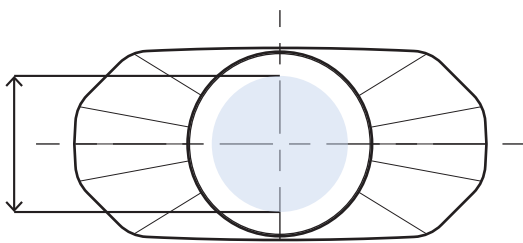

表

裏

MAPLE-120(P) スプレーポンプ 印刷範囲

- ※本図面はシルク印刷における最大範囲を示していますが、デザインおよび工程数により印刷不良を招くこともありますので必ずご相談ください。
- ※文字サイズは 5pt 以上でデザイン作成してください。
- ※画数の多い文字、太めゴシック体など、にじむ可能性がありますのでご相談ください。
- ※ベタ印刷・ホットスタンプの範囲については、デザインが決定次第必ずご相談ください。
- ※容器底からの印刷位置をお書添えください。

キャップ天面印刷範囲18mm

※ 位置決め可能

表

裏

MAPLE-120(P)

NST S トンガリキャップ 印刷範囲

- ※本図面はシルク印刷における最大範囲を示していますが、デザインおよび工程数により印刷不良を招くこともありますので必ずご相談ください。
- ※文字サイズは 5pt 以上でデザイン作成してください。
- ※画数の多い文字、太めゴシック体など、にじむ可能性がありますのでご相談ください。
- ※ベタ印刷・ホットスタンプの範囲については、デザインが決定次第必ずご相談ください。
- ※容器底からの印刷位置をお書添えください。