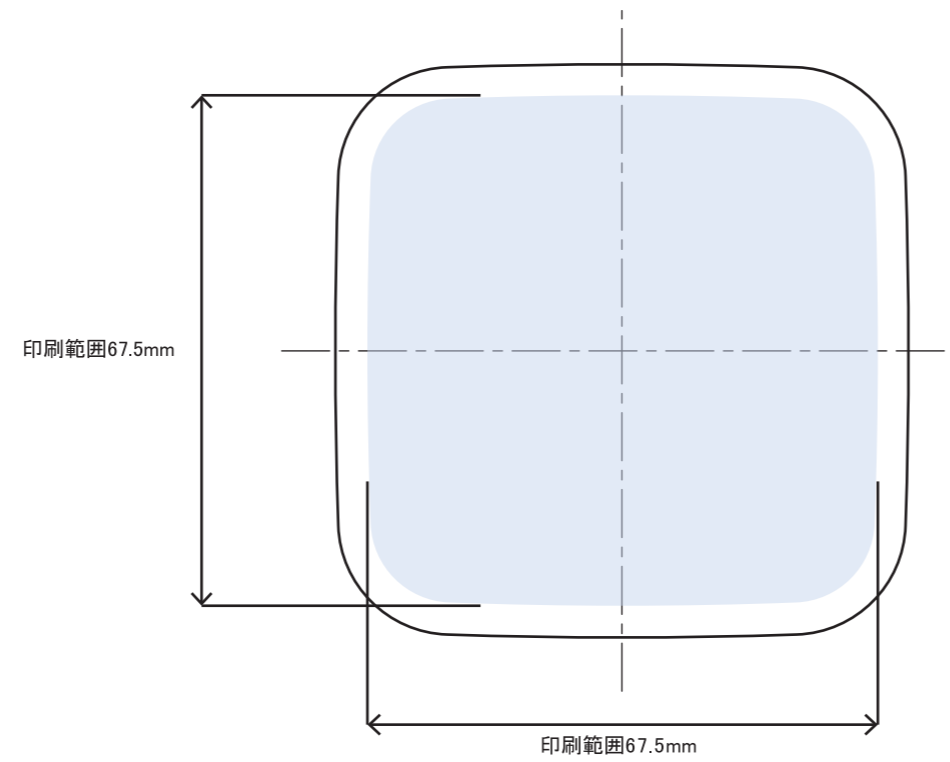

キャップ天面

キャップ・ジャー側面

※本図面キャップ天面・側面シルク印刷における最大範囲を示していますが
デザインおよび工程数により印刷不良を招くことがありますので必ずご相談ください。
※文字サイズは5pt以上でデザイン作成してください。
※側面外周通し印刷はできません。各側面印刷となります。
※ベタ印刷・ホットスタンプ範囲についてはデザイン画が決定次第必ずご相談ください。