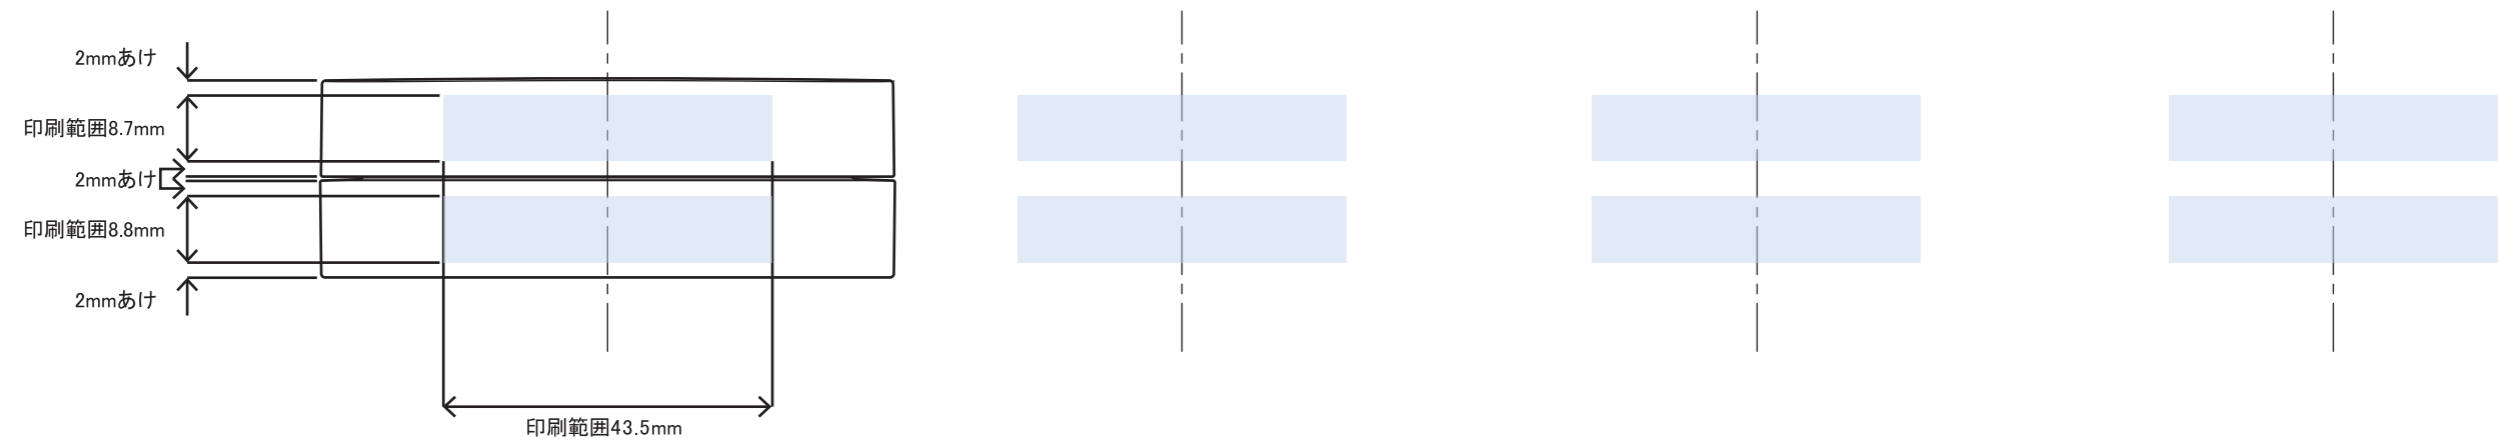

キャップ天面

キャップ・ジャー側面

※本図面キャップ天面・側面シルク印刷における最大範囲を示していますが
デザインおよび工程数により印刷不良を招くことがありますので必ずご相談ください。
※文字サイズは5pt以上でデザイン作成してください。
※側面外周通し印刷はできません。各側面印刷となります。
※ベタ印刷・ホットスタンプ範囲についてはデザイン画が決定次第必ずご相談ください。