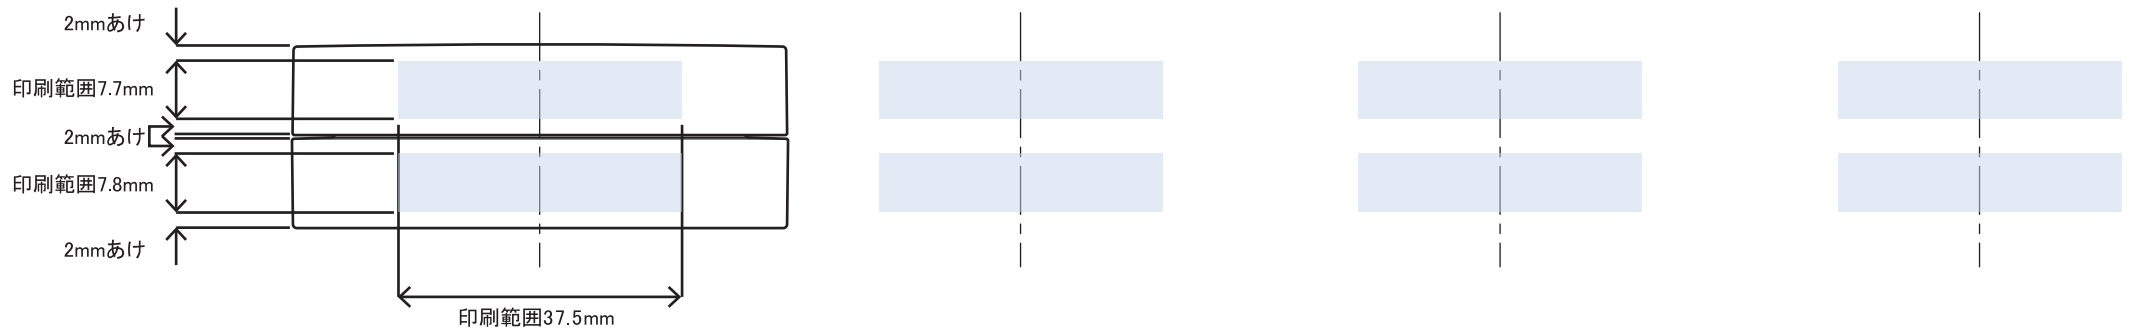

キャップ天面

キャップ・ジャー側面

※本図面キャップ天面・側面シルク印刷における最大範囲を示していますが
デザインおよび工程数により印刷不良を招くことがありますので必ずご相談ください。
※文字サイズは5pt以上でデザイン作成してください。
※側面外周通し印刷はできません。各側面印刷となります。
※ベタ印刷・ホットスタンプ範囲についてはデザイン画が決定次第必ずご相談ください。

Galette-30 印刷範囲