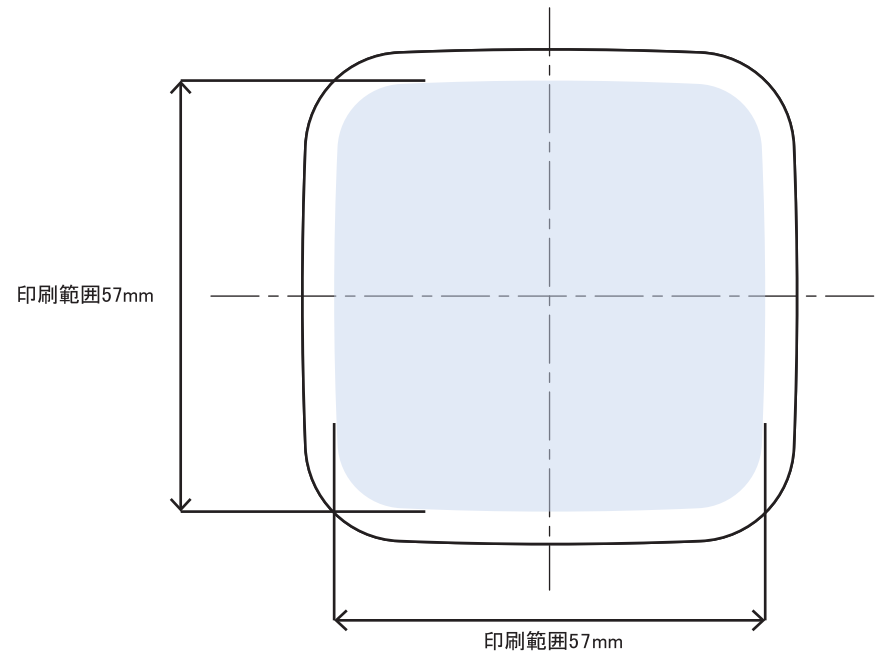

キャップ天面

キャップ・ジャー側面

※本図面キャップ天面・側面シルク印刷における最大範囲を示していますが
デザインおよび工程数により印刷不良を招くことがありますので必ずご相談ください。
※文字サイズは5pt以上でデザイン作成してください。
※側面外周通し印刷はできません。各側面印刷となります。
※ベタ印刷・ホットスタンプ範囲についてはデザイン画が決定次第必ずご相談ください。

Galette-30 印刷範囲