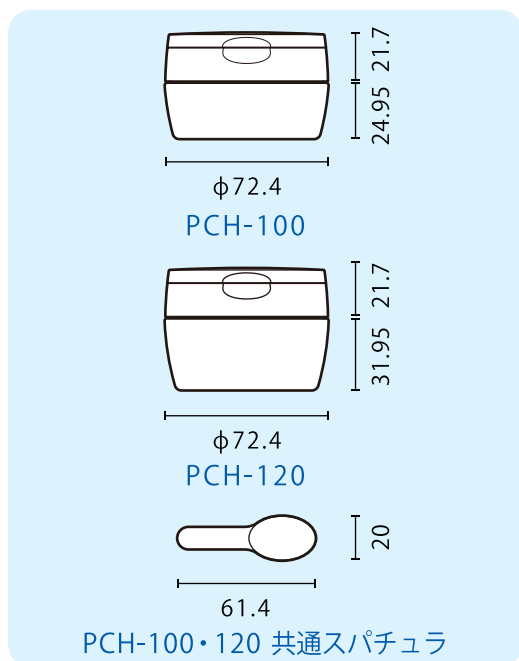

# PCH-100・120

～ デザイン性と機能性にこだわった丸みを帯びた柔らかいシルエットのヒンジクリーム容器 ～

## ■ 寸法表

### Point

キャップとジャーの内側の  
嵌合部分がフラット構造なので  
内容物が取り出しやすい！

## ■ サイズバリエーション

名称	OF容量	材質	成形方法	適合キャップ
PCH-100	111.5ml	PP	インジェクション	PCH-100・120共通 ヒンジキャップ
PCH-120	133.0ml			

● 品名の数字は使用目安です。サンプルにて充填、対内容物テスト等を行い、ご確認ください。● 都合により一部規格・仕様を変更する場合があります。  
● 内容量、ボトルサイズ、重量は当社既製色(加飾前)の規格値です。実測値と異なる場合があります。