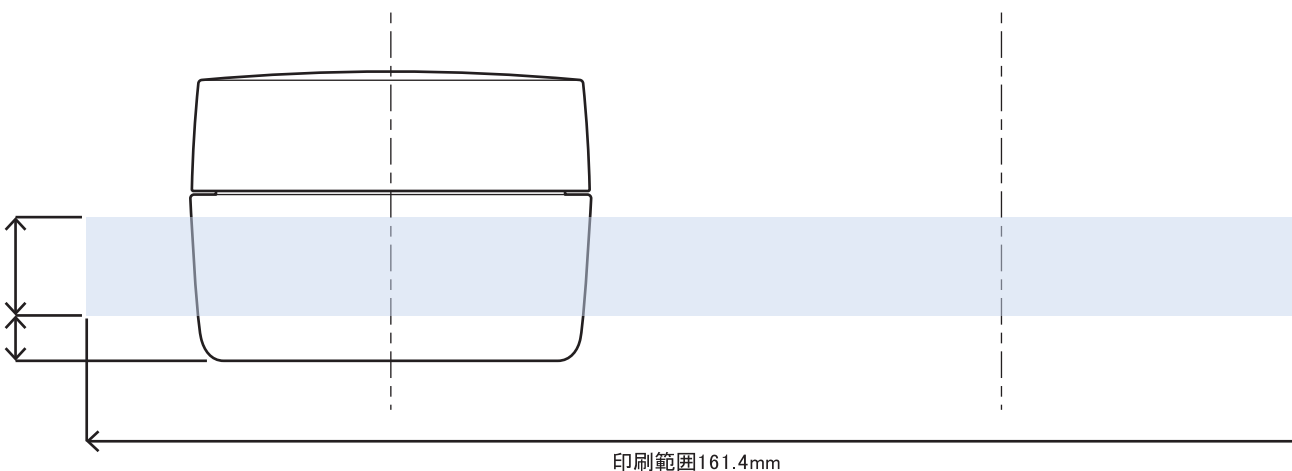

キャップ天面印刷範囲30mm

印刷範囲13mm

底より6mmあげ

印刷範囲161.4mm

※本図面はシルク印刷における最大範囲を示していますが、

デザインおよび工程数により印刷不良を招くこともありますので必ずご相談ください。

※文字サイズは5pt以上でデザイン作成してください。

※画数の多い文字、太めゴシック体など、にじむ可能性がありますのでご相談ください。

※ベタ印刷・ホットスタンプの範囲については、デザインが決定次第必ずご相談ください。

※容器底からの印刷位置をお書添えください。