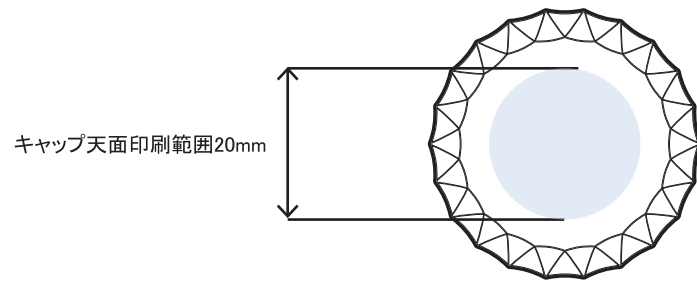

- ※本図面はシルク印刷における最大範囲を示していますが、デザインおよび工程数により印刷不良を招くこともありますので必ずご相談ください。
- ※文字サイズは 5pt 以上でデザイン作成してください。
- ※画数の多い文字、太めゴシック体など、にじむ可能性がありますのでご相談ください。
- ※ベタ印刷・ホットスタンプの範囲については、デザインが決定次第必ずご相談ください。
- ※容器底からの印刷位置をお書添えください。

ICE-10 印刷範囲

- ※本図面はシルク印刷における最大範囲を示していますが、
デザインおよび工程数により印刷不良を招くこともありますので必ずご相談ください。
- ※文字サイズは 5pt 以上でデザイン作成してください。
- ※画数の多い文字、太めゴシック体など、にじむ可能性がありますのでご相談ください。
- ※ベタ印刷・ホットスタンプの範囲については、デザインが決定次第必ずご相談ください。
- ※容器底からの印刷位置をお書添えください。

ICE-10 (Tキャップ) 印刷範囲