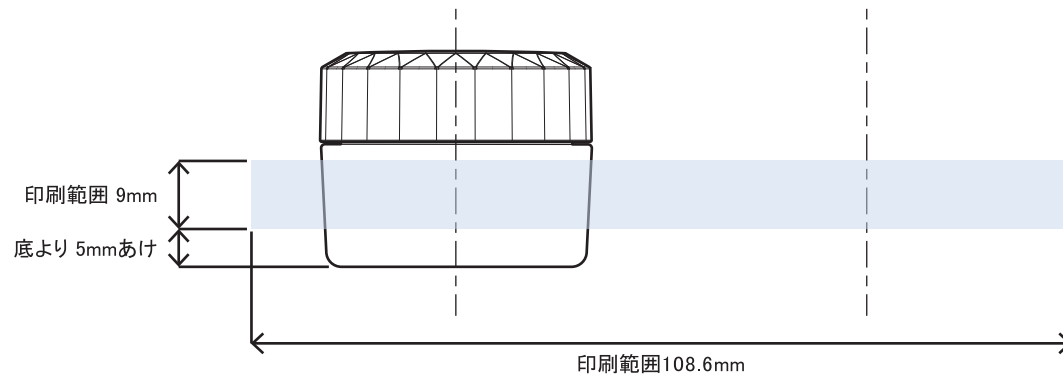

- ※本図面はシルク印刷における最大範囲を示していますが、デザインおよび工程数により印刷不良を招くこともありますので必ずご相談ください。
- ※文字サイズは 5pt 以上でデザイン作成してください。
- ※画数の多い文字、太めゴシック体など、にじむ可能性がありますのでご相談ください。
- ※ベタ印刷・ホットスタンプの範囲については、デザインが決定次第必ずご相談ください。
- ※容器底からの印刷位置をお書添えください。

ICE-10 印刷範囲

- ※本図面はシルク印刷における最大範囲を示していますが、
デザインおよび工程数により印刷不良を招くこともありますので必ずご相談ください。
- ※文字サイズは 5pt 以上でデザイン作成してください。
- ※画数の多い文字、太めゴシック体など、にじむ可能性がありますのでご相談ください。
- ※ベタ印刷・ホットスタンプの範囲については、デザインが決定次第必ずご相談ください。
- ※容器底からの印刷位置をお書添えください。

ICE-10 (Tキャップ) 印刷範囲