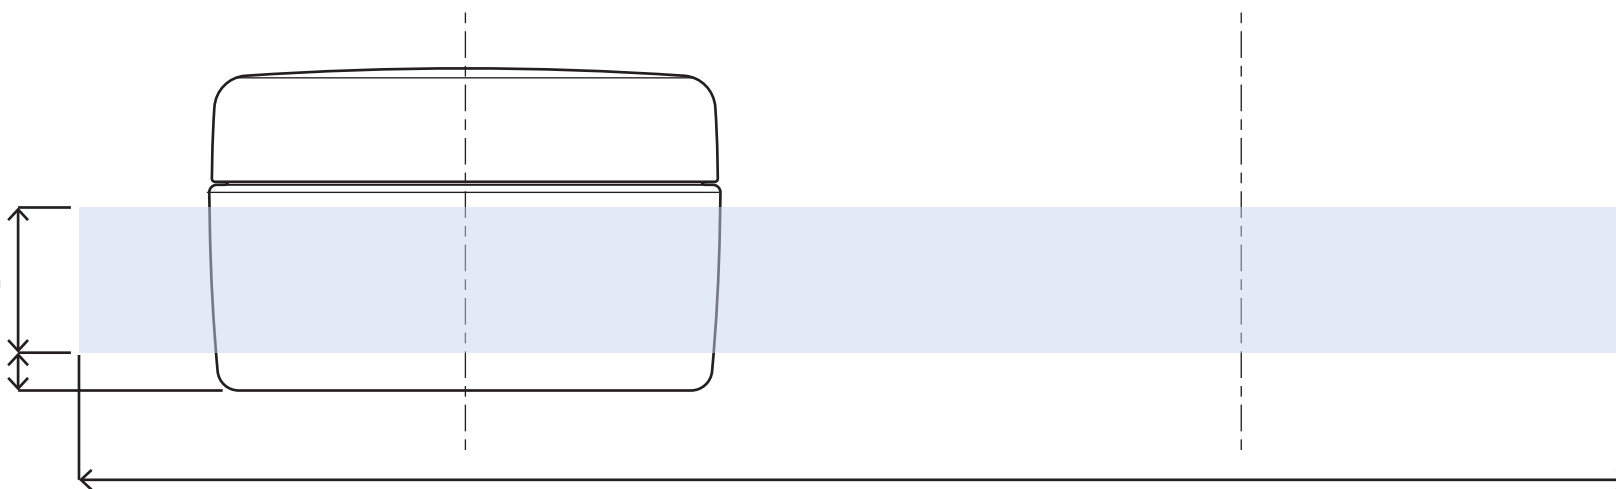

キャップ天面印刷範囲47mm

※ キャップ天面の天地左右 両方向への最大範囲の印刷は不可

印刷範囲19.2mm

底より 5mmあけ

印刷範囲205mm

※本図面はシルク印刷における最大範囲を示していますが、

デザインおよび工程数により印刷不良を招くこともありますので必ずご相談ください。

※文字サイズは 5pt 以上でデザイン作成してください。

※画数の多い文字、太めゴシック体など、にじむ可能性がありますのでご相談ください。

※ベタ印刷・ホットスタンプの範囲については、デザインが決定次第必ずご相談ください。

※容器底からの印刷位置をお書添えください。

PCN-80(Rキャップ) 印刷範囲

キャップ天面印刷範囲47mm

※ キャップ天面の天地左右 両方向への最大範囲の印刷は不可

印刷範囲19.2mm

底より 5mmあけ

印刷範囲205mm

- ※本図面はシルク印刷における最大範囲を示していますが、デザインおよび工程数により印刷不良を招くこともありますので必ずご相談ください。
- ※文字サイズは 5pt 以上でデザイン作成してください。
- ※画数の多い文字、太めゴシック体など、にじむ可能性がありますのでご相談ください。
- ※ベタ印刷・ホットスタンプの範囲については、デザインが決定次第必ずご相談ください。
- ※容器底からの印刷位置をお書添えください。