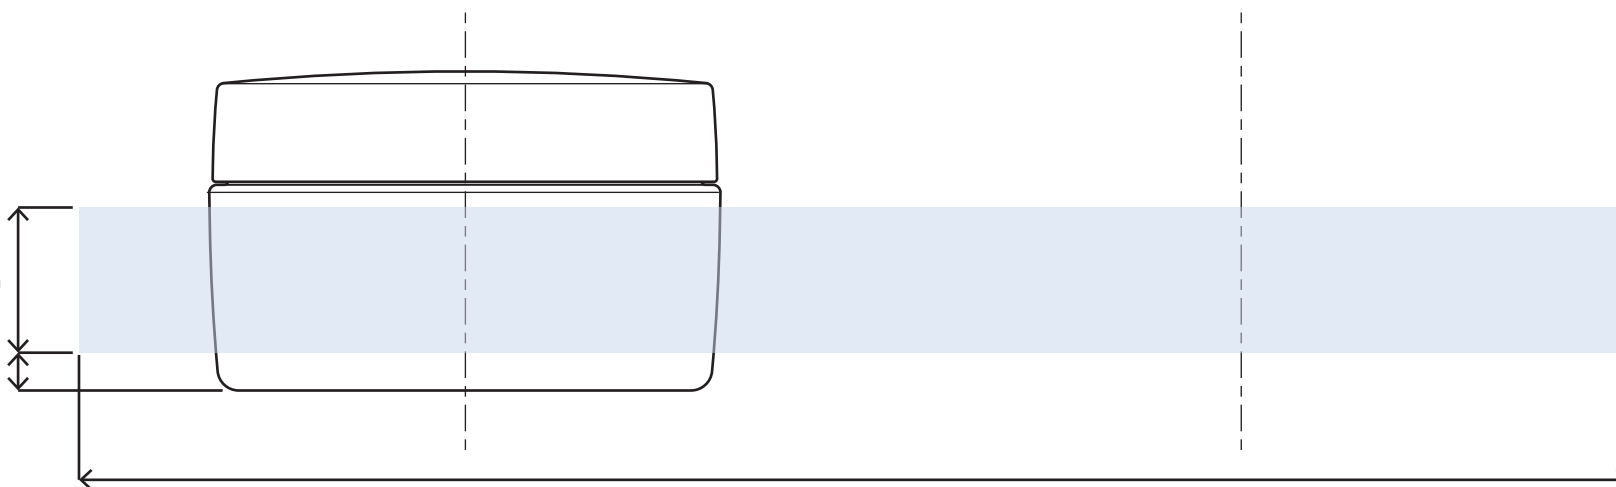

キャップ天面印刷範囲47mm

※ キャップ天面の天地左右 両方向への最大範囲の印刷は不可

印刷範囲19.2mm

底より 5mmあけ

印刷範囲205mm

※本図面はシルク印刷における最大範囲を示していますが、

デザインおよび工程数により印刷不良を招くこともありますので必ずご相談ください。

※文字サイズは 5pt 以上でデザイン作成してください。

※画数の多い文字、太めゴシック体など、にじむ可能性がありますのでご相談ください。

※ベタ印刷・ホットスタンプの範囲については、デザインが決定次第必ずご相談ください。

※容器底からの印刷位置をお書添えください。

PCN-80(Rキャップ) 印刷範囲

キャップ天面印刷範囲47mm

※ キャップ天面の天地左右 両方向への最大範囲の印刷は不可

印刷範囲19.2mm

底より 5mmあけ

印刷範囲205mm

- ※本図面はシルク印刷における最大範囲を示していますが、デザインおよび工程数により印刷不良を招くこともありますので必ずご相談ください。
- ※文字サイズは 5pt 以上でデザイン作成してください。
- ※画数の多い文字、太めゴシック体など、にじむ可能性がありますのでご相談ください。
- ※ベタ印刷・ホットスタンプの範囲については、デザインが決定次第必ずご相談ください。
- ※容器底からの印刷位置をお書添えください。