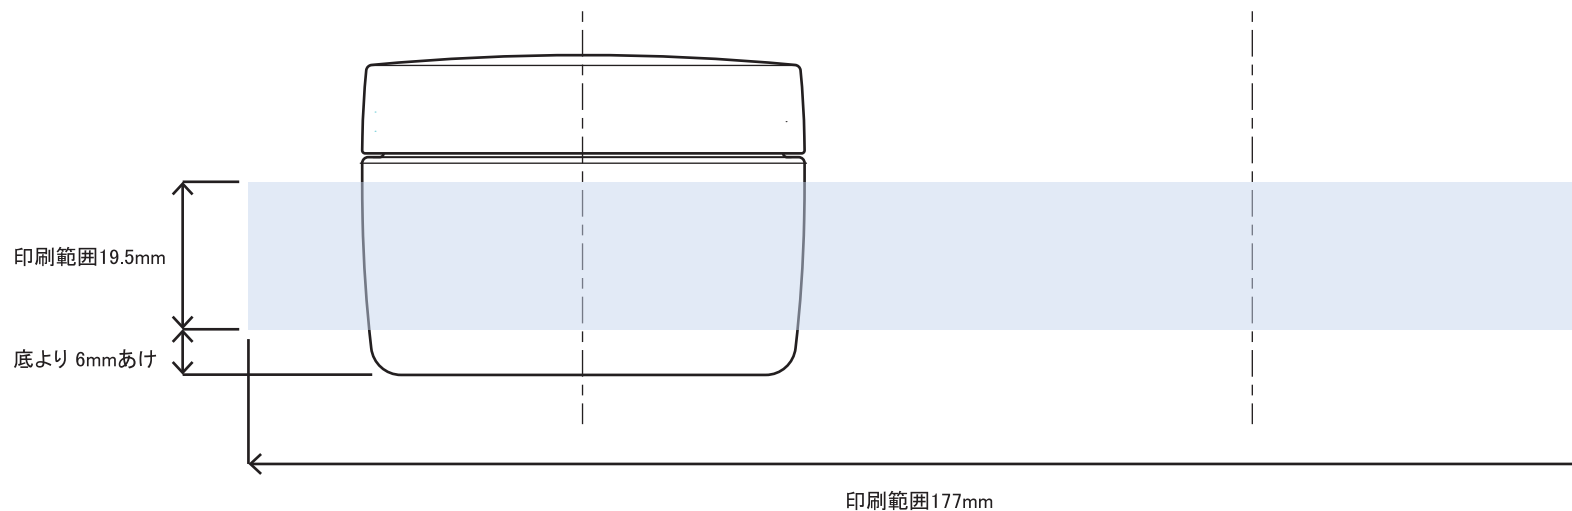

キャップ天面印刷範囲43.5mm

※ キャップ天面の天地左右 両方向への最大範囲の印刷は不可

印刷範囲19.5mm

底より 6mmあけ

印刷範囲177mm

※本図面はシルク印刷における最大範囲を示していますが、

デザインおよび工程数により印刷不良を招くこともありますので必ずご相談ください。

※文字サイズは 5pt 以上でデザイン作成してください。

※画数の多い文字、太めゴシック体など、にじむ可能性がありますのでご相談ください。

※ベタ印刷・ホットスタンプの範囲については、デザインが決定次第必ずご相談ください。

※容器底からの印刷位置をお書添えください。

PCN-60(Rキャップ) 印刷範囲

キャップ天面印刷範囲43.5mm

※ キャップ天面の天地左右 両方向への最大範囲の印刷は不可

印刷範囲19.5mm

底より6mmあけ

印刷範囲177mm

※本図面はシルク印刷における最大範囲を示していますが、

デザインおよび工程数により印刷不良を招くこともありますので必ずご相談ください。

※文字サイズは5pt以上でデザイン作成してください。

※画数の多い文字、太めゴシック体など、にじむ可能性がありますのでご相談ください。

※ベタ印刷・ホットスタンプの範囲については、デザインが決定次第必ずご相談ください。

※容器底からの印刷位置をお書添えください。