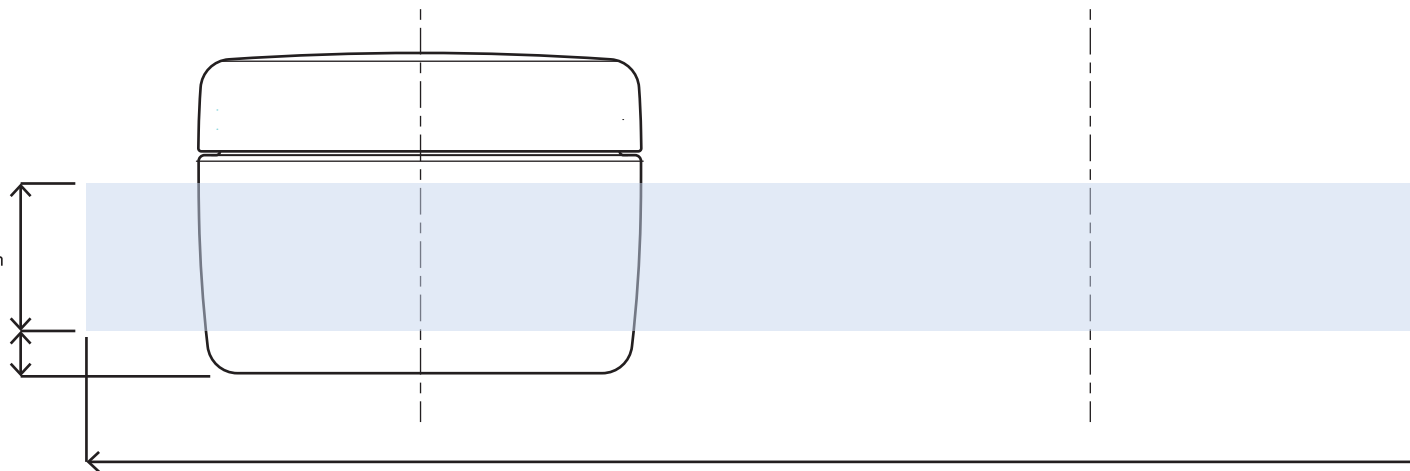

キャップ天面印刷範囲43.5mm

※ キャップ天面の天地左右 両方向への最大範囲の印刷は不可

印刷範囲19.5mm

底より 6mmあけ

印刷範囲177mm

※本図面はシルク印刷における最大範囲を示していますが、

デザインおよび工程数により印刷不良を招くこともありますので必ずご相談ください。

※文字サイズは 5pt 以上でデザイン作成してください。

※画数の多い文字、太めゴシック体など、にじむ可能性がありますのでご相談ください。

※ベタ印刷・ホットスタンプの範囲については、デザインが決定次第必ずご相談ください。

※容器底からの印刷位置をお書添えください。

PCN-60(Rキャップ) 印刷範囲

キャップ天面印刷範囲43.5mm

※ キャップ天面の天地左右 両方向への最大範囲の印刷は不可

印刷範囲19.5mm

底より6mmあけ

印刷範囲177mm

※本図面はシルク印刷における最大範囲を示していますが、

デザインおよび工程数により印刷不良を招くこともありますので必ずご相談ください。

※文字サイズは5pt以上でデザイン作成してください。

※画数の多い文字、太めゴシック体など、にじむ可能性がありますのでご相談ください。

※ベタ印刷・ホットスタンプの範囲については、デザインが決定次第必ずご相談ください。

※容器底からの印刷位置をお書添えください。