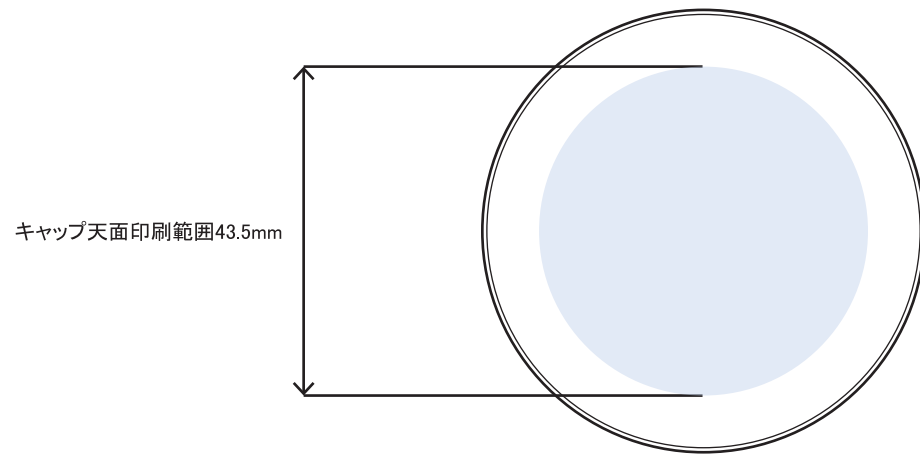

※ キャップ天面の天地左右 両方向への最大範囲の印刷は不可

※本図面はシルク印刷における最大範囲を示していますが、  
デザインおよび工程数により印刷不良を招くこともありますので必ずご相談ください。  
※文字サイズは 5pt 以上でデザイン作成してください。  
※画数の多い文字、太めゴシック体など、にじむ可能性がありますのでご相談ください。  
※ベタ印刷・ホットスタンプの範囲については、デザインが決定次第必ずご相談ください。  
※容器底からの印刷位置をお書添えください。

## PCN-50(Rキャップ) 印刷範囲

※ キャップ天面の天地左右 両方向への最大範囲の印刷は不可

- ※本図面はシルク印刷における最大範囲を示していますが、  
デザインおよび工程数により印刷不良を招くこともありますので必ずご相談ください。
- ※文字サイズは 5pt 以上でデザイン作成してください。
- ※画数の多い文字、太めゴシック体など、にじむ可能性がありますのでご相談ください。
- ※ベタ印刷・ホットスタンプの範囲については、デザインが決定次第必ずご相談ください。
- ※容器底からの印刷位置をお書添えください。