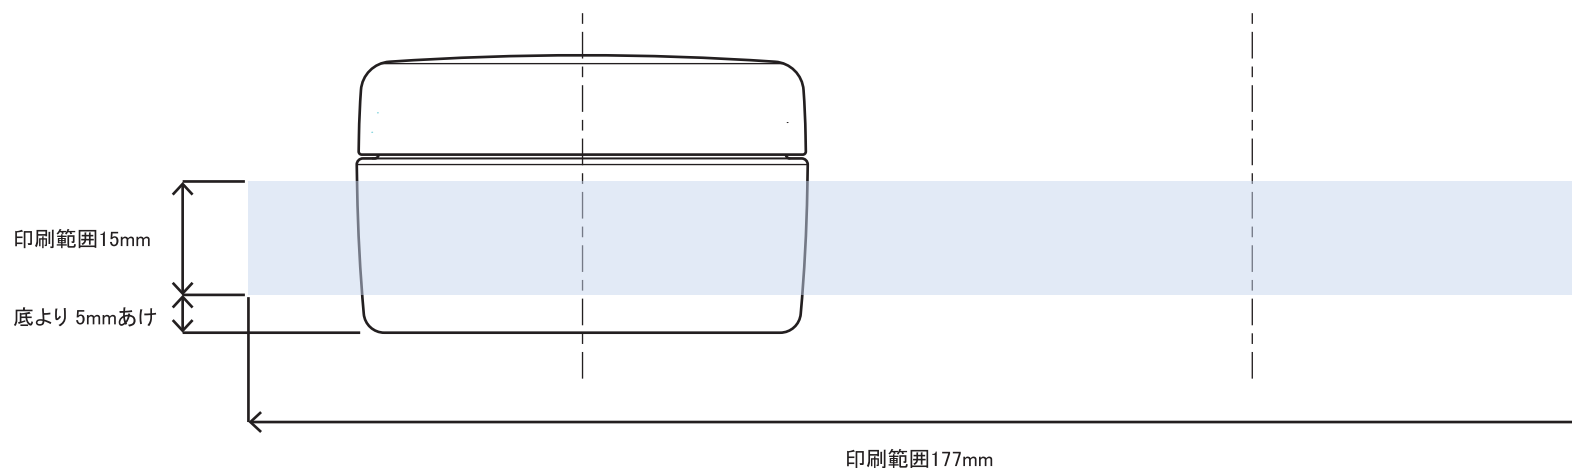

※ キャップ天面の天地左右 両方向への最大範囲の印刷は不可

※本図面はシルク印刷における最大範囲を示していますが、  
デザインおよび工程数により印刷不良を招くこともありますので必ずご相談ください。  
※文字サイズは 5pt 以上でデザイン作成してください。  
※画数の多い文字、太めゴシック体など、にじむ可能性がありますのでご相談ください。  
※ベタ印刷・ホットスタンプの範囲については、デザインが決定次第必ずご相談ください。  
※容器底からの印刷位置をお書添えください。

## PCN-50(Rキャップ) 印刷範囲

※ キャップ天面の天地左右 両方向への最大範囲の印刷は不可

- ※本図面はシルク印刷における最大範囲を示していますが、  
デザインおよび工程数により印刷不良を招くこともありますので必ずご相談ください。
- ※文字サイズは 5pt 以上でデザイン作成してください。
- ※画数の多い文字、太めゴシック体など、にじむ可能性がありますのでご相談ください。
- ※ベタ印刷・ホットスタンプの範囲については、デザインが決定次第必ずご相談ください。
- ※容器底からの印刷位置をお書添えください。