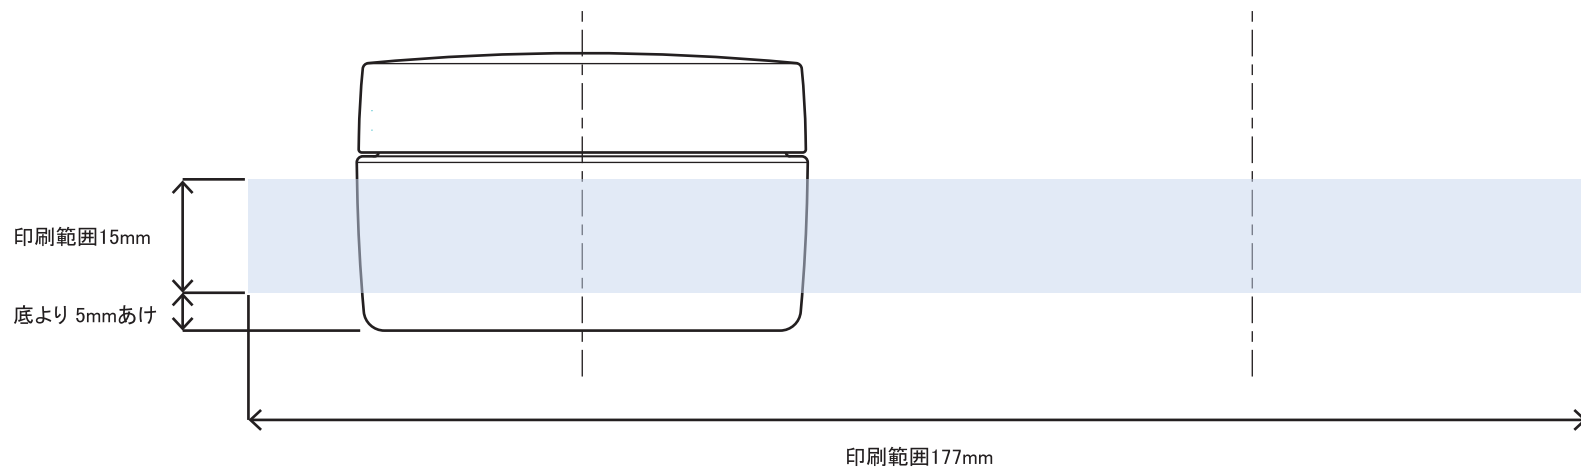

※ キャップ天面の天地左右 両方向への最大範囲の印刷は不可

※本図面はシルク印刷における最大範囲を示していますが、  
デザインおよび工程数により印刷不良を招くこともありますので必ずご相談ください。  
※文字サイズは 5pt 以上でデザイン作成してください。  
※画数の多い文字、太めゴシック体など、にじむ可能性がありますのでご相談ください。  
※ベタ印刷・ホットスタンプの範囲については、デザインが決定次第必ずご相談ください。  
※容器底からの印刷位置をお書添えください。

## PCN-50(Rキャップ) 印刷範囲

※ キャップ天面の天地左右 両方向への最大範囲の印刷は不可

- ※本図面はシルク印刷における最大範囲を示していますが、  
デザインおよび工程数により印刷不良を招くこともありますので必ずご相談ください。
- ※文字サイズは 5pt 以上でデザイン作成してください。
- ※画数の多い文字、太めゴシック体など、にじむ可能性がありますのでご相談ください。
- ※ベタ印刷・ホットスタンプの範囲については、デザインが決定次第必ずご相談ください。
- ※容器底からの印刷位置をお書添えください。