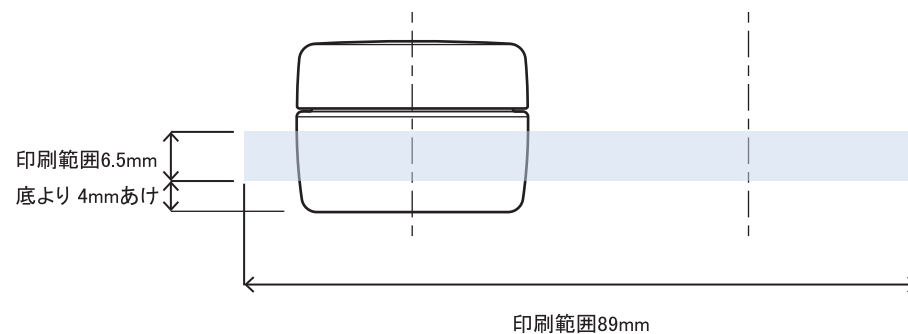

※ キャップ天面の天地左右 両方向への最大範囲の印刷は不可

※本図面はシルク印刷における最大範囲を示していますが、

デザインおよび工程数により印刷不良を招くこともありますので必ずご相談ください。

※文字サイズは 5pt 以上でデザイン作成してください。

※画数の多い文字、太めゴシック体など、にじむ可能性がありますのでご相談ください。

※ベタ印刷・ホットスタンプの範囲については、デザインが決定次第必ずご相談ください。

※容器底からの印刷位置をお書添えください。

PCN-5(Rキャップ) 印刷範囲

※ キャップ天面の天地左右 両方向への最大範囲の印刷は不可

※本図面はシルク印刷における最大範囲を示していますが、

デザインおよび工程数により印刷不良を招くこともありますので必ずご相談ください。

※文字サイズは5pt以上でデザイン作成してください。

※画数の多い文字、太めゴシック体など、にじむ可能性がありますのでご相談ください。

※ベタ印刷・ホットスタンプの範囲については、デザインが決定次第必ずご相談ください。