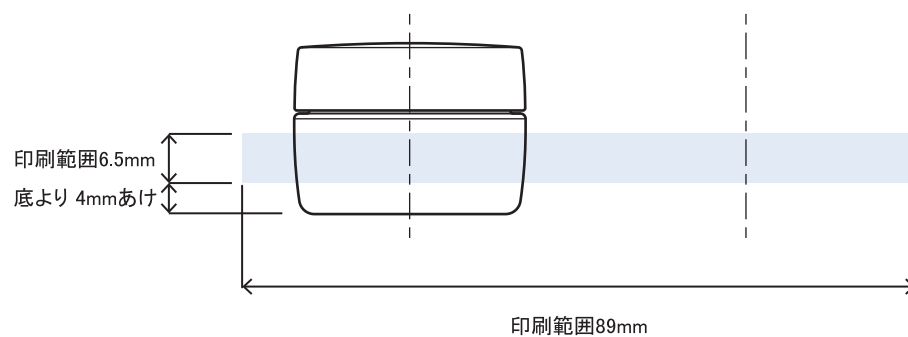

※ キャップ天面の天地左右 両方向への最大範囲の印刷は不可

※本図面はシルク印刷における最大範囲を示していますが、

デザインおよび工程数により印刷不良を招くこともありますので必ずご相談ください。

※文字サイズは 5pt 以上でデザイン作成してください。

※画数の多い文字、太めゴシック体など、にじむ可能性がありますのでご相談ください。

※ベタ印刷・ホットスタンプの範囲については、デザインが決定次第必ずご相談ください。

※容器底からの印刷位置をお書添えください。

PCN-5(Rキャップ) 印刷範囲

※ キャップ天面の天地左右 両方向への最大範囲の印刷は不可

※本図面はシルク印刷における最大範囲を示していますが、

デザインおよび工程数により印刷不良を招くこともありますので必ずご相談ください。

※文字サイズは5pt以上でデザイン作成してください。

※画数の多い文字、太めゴシック体など、にじむ可能性がありますのでご相談ください。

※ベタ印刷・ホットスタンプの範囲については、デザインが決定次第必ずご相談ください。