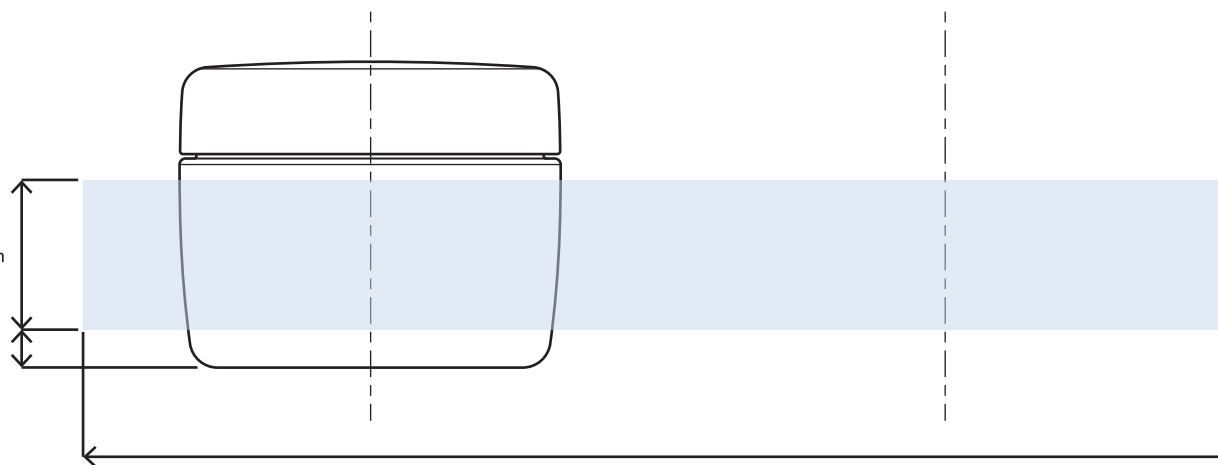

キャップ天面印刷範囲35.2mm

※ キャップ天面の天地左右 両方向への最大範囲の印刷は不可

印刷範囲19.8mm

底より 5mmあけ

印刷範囲152mm

※本図面はシルク印刷における最大範囲を示していますが、

デザインおよび工程数により印刷不良を招くこともありますので必ずご相談ください。

※文字サイズは 5pt 以上でデザイン作成してください。

※画数の多い文字、太めゴシック体など、にじむ可能性がありますのでご相談ください。

※ベタ印刷・ホットスタンプの範囲については、デザインが決定次第必ずご相談ください。

※容器底からの印刷位置をお書添えください。

PCN-40(Rキャップ) 印刷範囲

キャップ天面印刷範囲35.2mm

※ キャップ天面の天地左右 両方向への最大範囲の印刷は不可

印刷範囲19.8mm

底より 5mmあけ

印刷範囲152mm

※本図面はシルク印刷における最大範囲を示していますが、

デザインおよび工程数により印刷不良を招くこともありますので必ずご相談ください。

※文字サイズは 5pt 以上でデザイン作成してください。

※画数の多い文字、太めゴシック体など、にじむ可能性がありますのでご相談ください。

※ベタ印刷・ホットスタンプの範囲については、デザインが決定次第必ずご相談ください。

※容器底からの印刷位置をお書添えください。