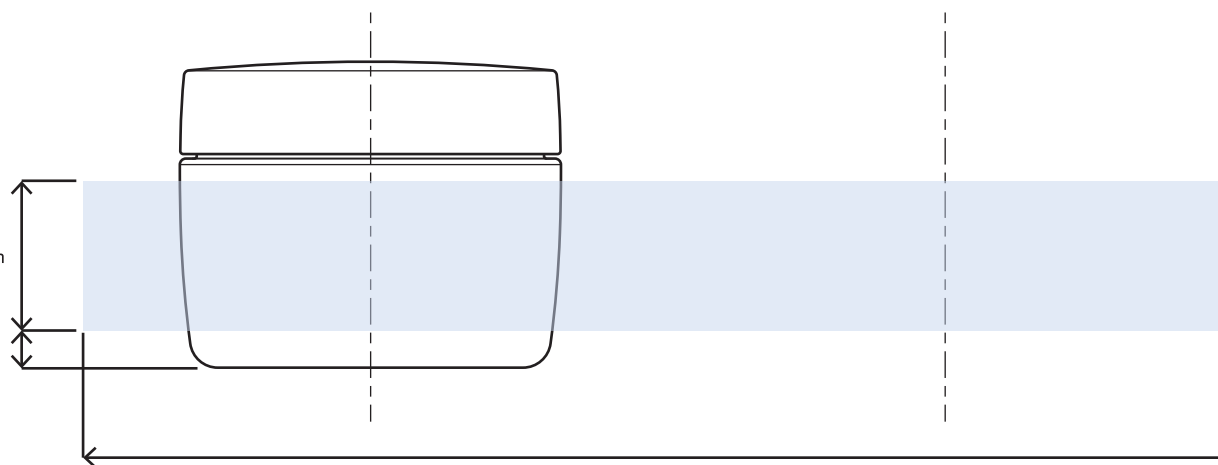

キャップ天面印刷範囲35.2mm

※ キャップ天面の天地左右 両方向への最大範囲の印刷は不可

印刷範囲19.8mm

底より 5mmあけ

印刷範囲152mm

※本図面はシルク印刷における最大範囲を示していますが、

デザインおよび工程数により印刷不良を招くこともありますので必ずご相談ください。

※文字サイズは 5pt 以上でデザイン作成してください。

※画数の多い文字、太めゴシック体など、にじむ可能性がありますのでご相談ください。

※ベタ印刷・ホットスタンプの範囲については、デザインが決定次第必ずご相談ください。

※容器底からの印刷位置をお書添えください。

PCN-40(Rキャップ) 印刷範囲

キャップ天面印刷範囲35.2mm

※ キャップ天面の天地左右 両方向への最大範囲の印刷は不可

印刷範囲19.8mm

底より 5mmあけ

印刷範囲152mm

※本図面はシルク印刷における最大範囲を示していますが、

デザインおよび工程数により印刷不良を招くこともありますので必ずご相談ください。

※文字サイズは 5pt 以上でデザイン作成してください。

※画数の多い文字、太めゴシック体など、にじむ可能性がありますのでご相談ください。

※ベタ印刷・ホットスタンプの範囲については、デザインが決定次第必ずご相談ください。

※容器底からの印刷位置をお書添えください。