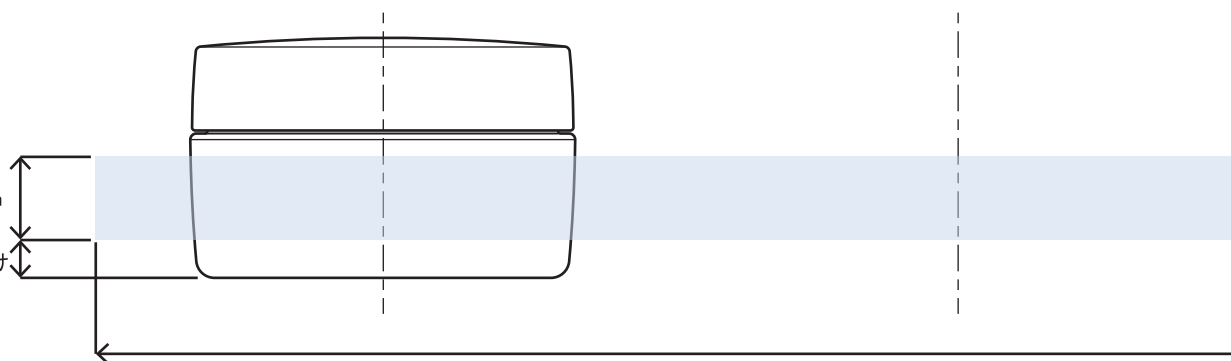

※画数の多い文字、太めゴシック体など、にじむ可能性がありますのでご相談ください。

※ベタ印刷・ホットスタンプの範囲については、デザインが決定次第必ずご相談ください。

※容器底からの印刷位置をお書添えください。

PCN-30(Rキャップ) 印刷範囲

キャップ天面印刷範囲35.2mm

※ キャップ天面の天地左右 両方向への最大範囲の印刷は不可

印刷範囲11mm

底より 5mmあけ

印刷範囲152mm

※本図面はシルク印刷における最大範囲を示していますが、

デザインおよび工程数により印刷不良を招くこともありますので必ずご相談ください。

※文字サイズは 5pt 以上でデザイン作成してください。

※画数の多い文字、太めゴシック体など、にじむ可能性がありますのでご相談ください。

※ベタ印刷・ホットスタンプの範囲については、デザインが決定次第必ずご相談ください。

※容器底からの印刷位置をお書添えください。