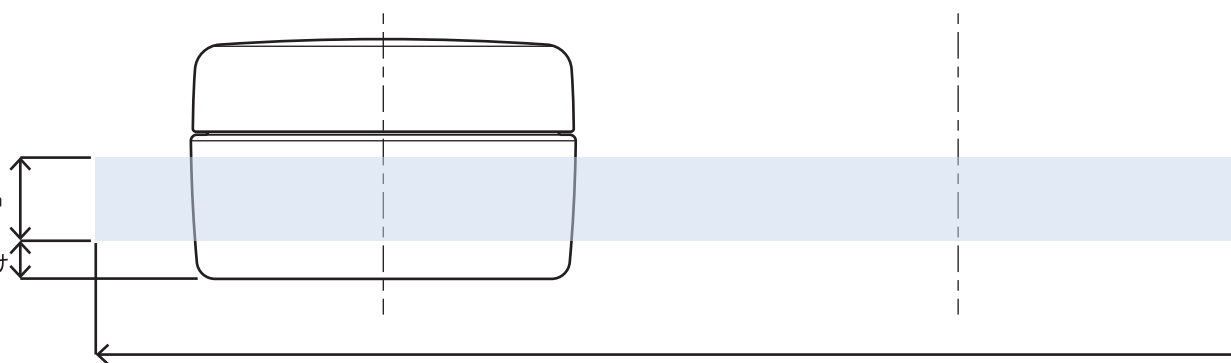

キャップ天面印刷範囲35.2mm

※ キャップ天面の天地左右 両方向への最大範囲の印刷は不可

印刷範囲11mm

底より5mmあけ

印刷範囲152mm

※本図面はシルク印刷における最大範囲を示していますが、

デザインおよび工程数により印刷不良を招くこともありますので必ずご相談ください。

※文字サイズは5pt以上でデザイン作成してください。

※画数の多い文字、太めゴシック体など、にじむ可能性がありますのでご相談ください。

※ベタ印刷・ホットスタンプの範囲については、デザインが決定次第必ずご相談ください。

※容器底からの印刷位置をお書添えください。

PCN-30(Rキャップ) 印刷範囲

キャップ天面印刷範囲35.2mm

※ キャップ天面の天地左右 両方向への最大範囲の印刷は不可

印刷範囲11mm

底より 5mmあけ

印刷範囲152mm

※本図面はシルク印刷における最大範囲を示していますが、

デザインおよび工程数により印刷不良を招くこともありますので必ずご相談ください。

※文字サイズは 5pt 以上でデザイン作成してください。

※画数の多い文字、太めゴシック体など、にじむ可能性がありますのでご相談ください。

※ベタ印刷・ホットスタンプの範囲については、デザインが決定次第必ずご相談ください。

※容器底からの印刷位置をお書添えください。