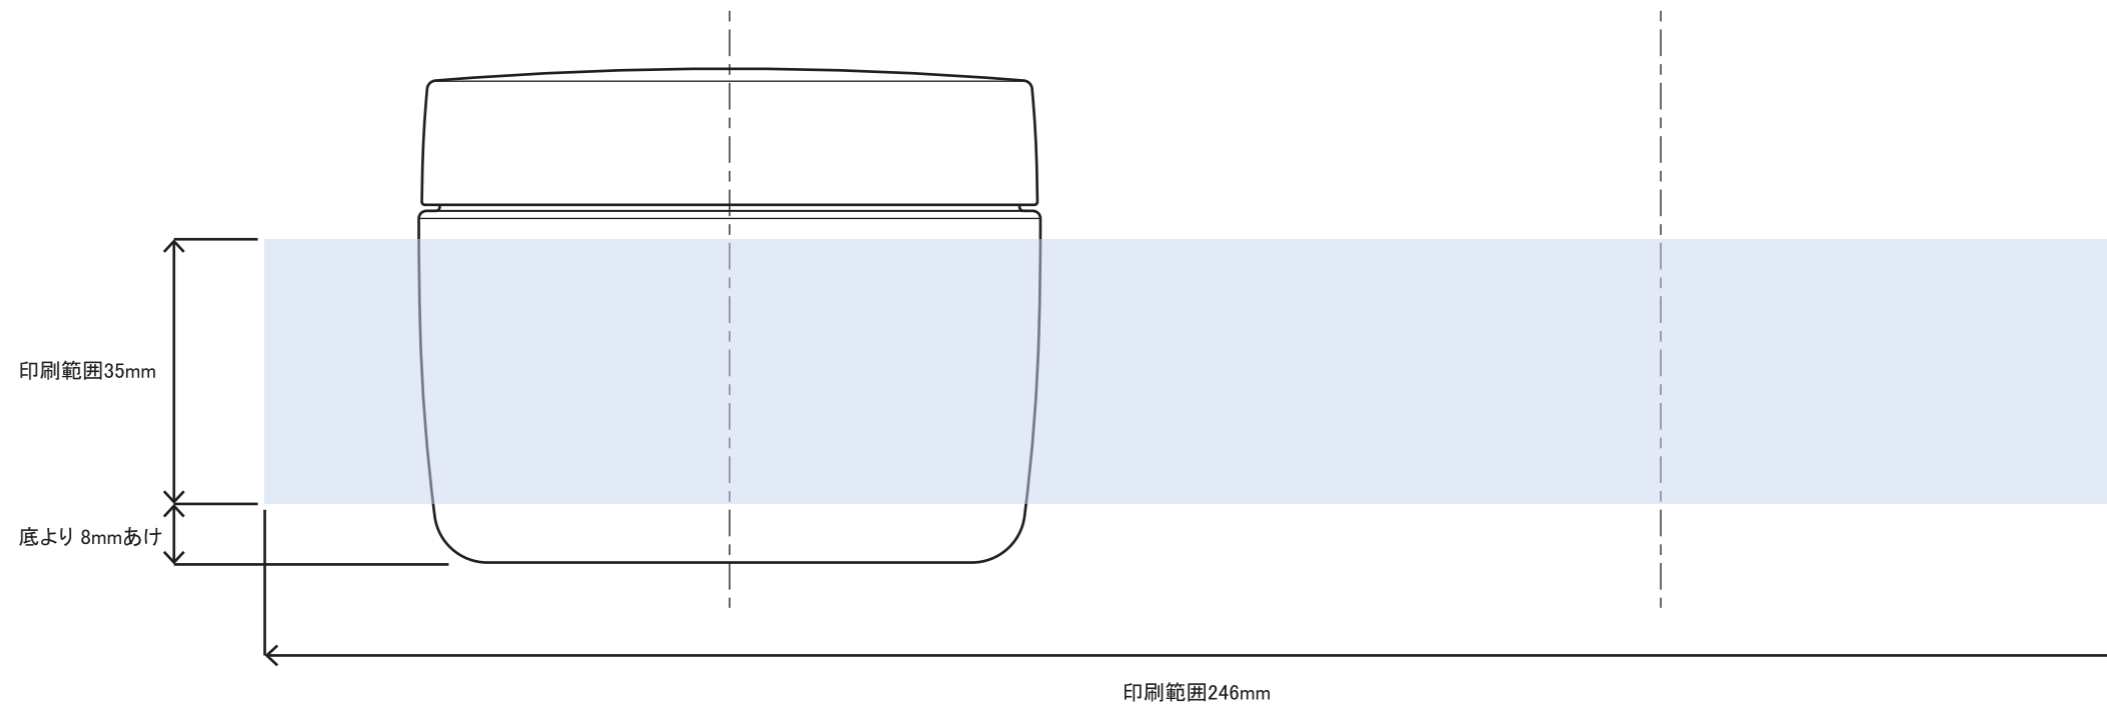

※ キャップ天面の天地左右 両方向への最大範囲の印刷は不可

※本図面はシルク印刷における最大範囲を示していますが、
 デザインおよび工程数により印刷不良を招くこともありますので必ずご相談ください。
 ※文字サイズは 5pt 以上でデザイン作成してください。
 ※画数の多い文字、太めゴシック体など、にじむ可能性がありますのでご相談ください。
 ※ベタ印刷・ホットスタンプの範囲については、デザインが決定次第必ずご相談ください。
 ※容器底からの印刷位置をお書添えください。

PCN-200(Rキャップ) 印刷範囲

※ キャップ天面の天地左右 両方向への最大範囲の印刷は不可

※本図面はシルク印刷における最大範囲を示していますが、
 デザインおよび工程数により印刷不良を招くこともありますので必ずご相談ください。
 ※文字サイズは 5pt 以上でデザイン作成してください。
 ※画数の多い文字、太めゴシック体など、にじむ可能性がありますのでご相談ください。
 ※ベタ印刷・ホットスタンプの範囲については、デザインが決定次第必ずご相談ください。
 ※容器底からの印刷位置をお書添えください。