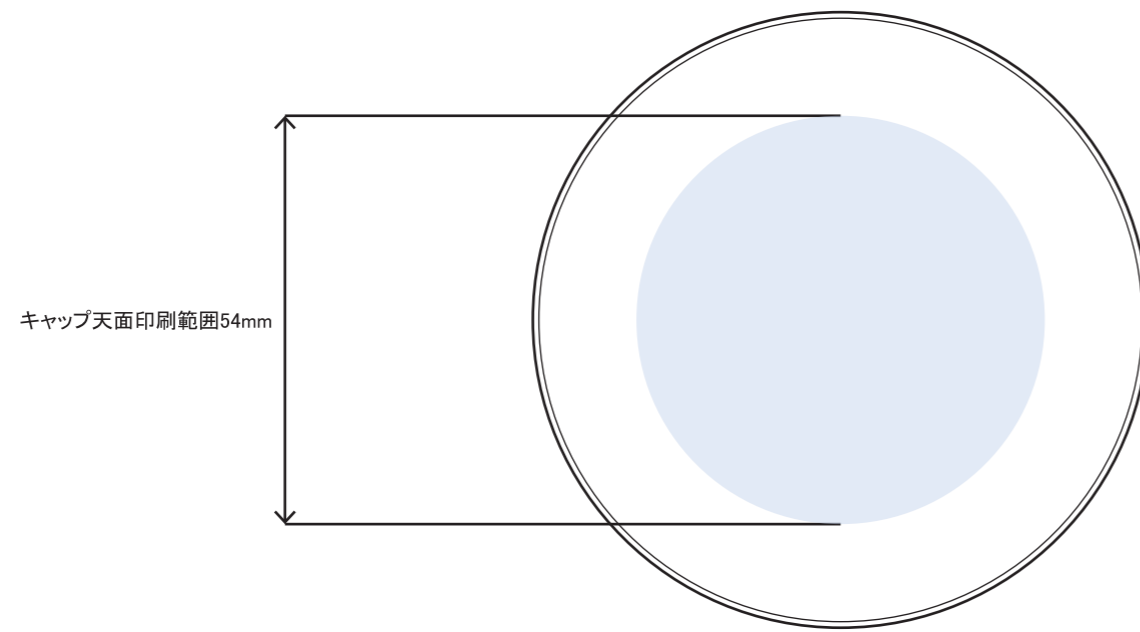

※ キャップ天面の天地左右 両方向への最大範囲の印刷は不可

※本図面はシルク印刷における最大範囲を示していますが、
 デザインおよび工程数により印刷不良を招くこともありますので必ずご相談ください。
 ※文字サイズは 5pt 以上でデザイン作成してください。
 ※画数の多い文字、太めゴシック体など、にじむ可能性がありますのでご相談ください。
 ※ベタ印刷・ホットスタンプの範囲については、デザインが決定次第必ずご相談ください。
 ※容器底からの印刷位置をお書添えください。

PCN-200(Rキャップ) 印刷範囲

※ キャップ天面の天地左右 両方向への最大範囲の印刷は不可

※本図面はシルク印刷における最大範囲を示していますが、
 デザインおよび工程数により印刷不良を招くこともありますので必ずご相談ください。
 ※文字サイズは 5pt 以上でデザイン作成してください。
 ※画数の多い文字、太めゴシック体など、にじむ可能性がありますのでご相談ください。
 ※ベタ印刷・ホットスタンプの範囲については、デザインが決定次第必ずご相談ください。
 ※容器底からの印刷位置をお書添えください。