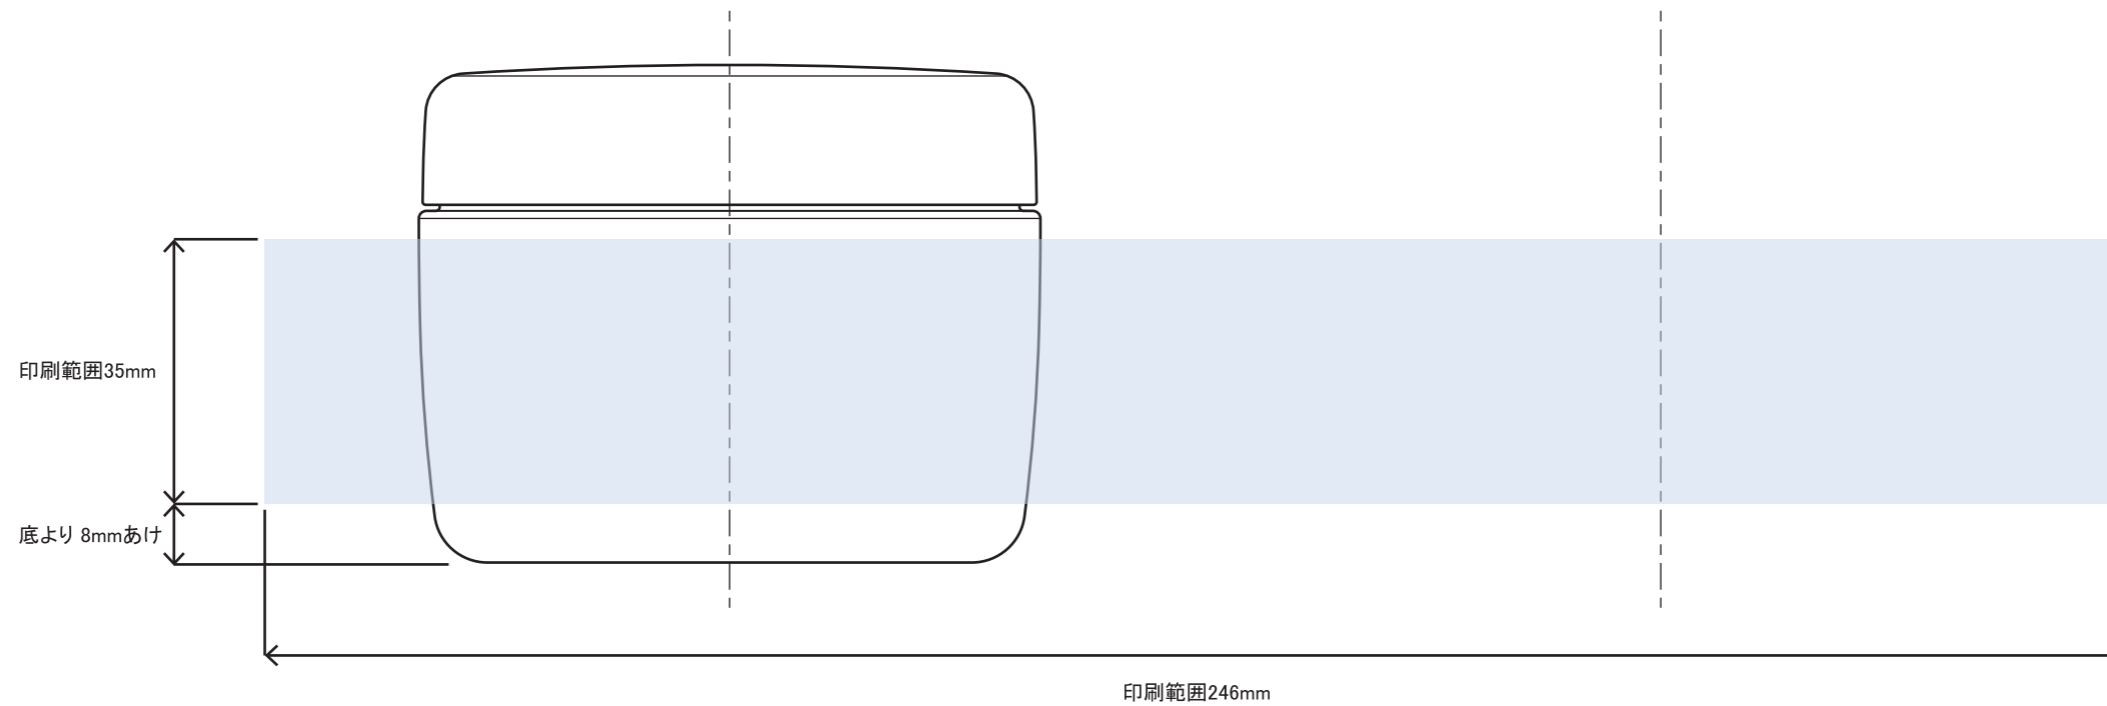

※ キャップ天面の天地左右 両方向への最大範囲の印刷は不可

※本図面はシルク印刷における最大範囲を示していますが、
 デザインおよび工程数により印刷不良を招くこともありますので必ずご相談ください。
 ※文字サイズは 5pt 以上でデザイン作成してください。
 ※画数の多い文字、太めゴシック体など、にじむ可能性がありますのでご相談ください。
 ※ベタ印刷・ホットスタンプの範囲については、デザインが決定次第必ずご相談ください。
 ※容器底からの印刷位置をお書添えください。

PCN-200(Rキャップ) 印刷範囲

※ キャップ天面の天地左右 両方向への最大範囲の印刷は不可

※本図面はシルク印刷における最大範囲を示していますが、
 デザインおよび工程数により印刷不良を招くこともありますので必ずご相談ください。
 ※文字サイズは 5pt 以上でデザイン作成してください。
 ※画数の多い文字、太めゴシック体など、にじむ可能性がありますのでご相談ください。
 ※ベタ印刷・ホットスタンプの範囲については、デザインが決定次第必ずご相談ください。
 ※容器底からの印刷位置をお書添えください。