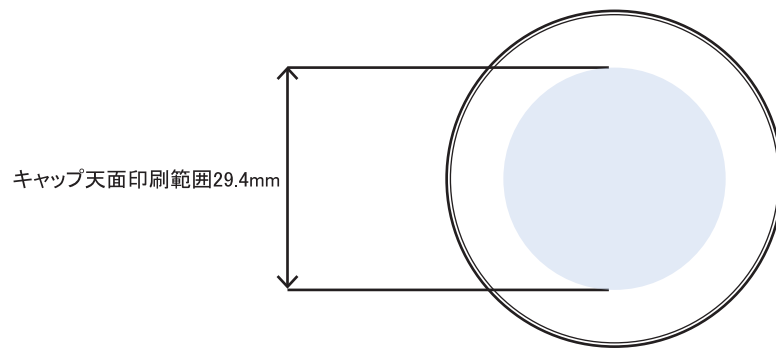

※ キャップ天面の天地左右 両方向への最大範囲の印刷は不可

※本図面はシルク印刷における最大範囲を示していますが、

デザインおよび工程数により印刷不良を招くこともありますので必ずご相談ください。

※文字サイズは5pt以上でデザイン作成してください。

※画数の多い文字、太めゴシック体など、にじむ可能性がありますのでご相談ください。

※ベタ印刷・ホットスタンプの範囲については、デザインが決定次第必ずご相談ください。

※容器底からの印刷位置をお書添えください。

## PCN-20(Rキャップ) 印刷範囲

※ キャップ天面の天地左右 両方向への最大範囲の印刷は不可

※本図面はシルク印刷における最大範囲を示していますが、

デザインおよび工程数により印刷不良を招くこともありますので必ずご相談ください。

※文字サイズは5pt以上でデザイン作成してください。

※画数の多い文字、太めゴシック体など、にじむ可能性がありますのでご相談ください。

※ベタ印刷・ホットスタンプの範囲については、デザインが決定次第必ずご相談ください。