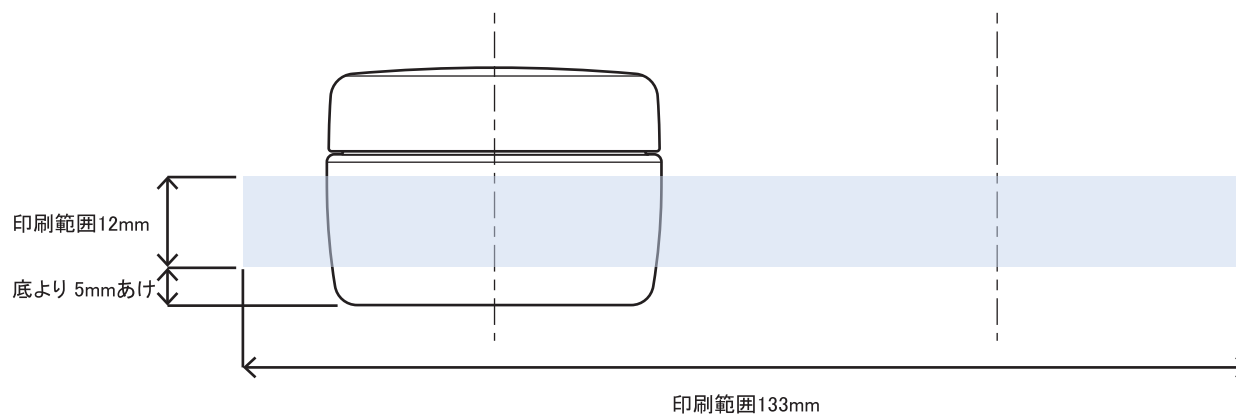

※ キャップ天面の天地左右 両方向への最大範囲の印刷は不可

※本図面はシルク印刷における最大範囲を示していますが、

デザインおよび工程数により印刷不良を招くこともありますので必ずご相談ください。

※文字サイズは5pt以上でデザイン作成してください。

※画数の多い文字、太めゴシック体など、にじむ可能性がありますのでご相談ください。

※ベタ印刷・ホットスタンプの範囲については、デザインが決定次第必ずご相談ください。

※容器底からの印刷位置をお書添えください。

## PCN-20(Rキャップ) 印刷範囲

※ キャップ天面の天地左右 両方向への最大範囲の印刷は不可

※本図面はシルク印刷における最大範囲を示していますが、

デザインおよび工程数により印刷不良を招くこともありますので必ずご相談ください。

※文字サイズは5pt以上でデザイン作成してください。

※画数の多い文字、太めゴシック体など、にじむ可能性がありますのでご相談ください。

※ベタ印刷・ホットスタンプの範囲については、デザインが決定次第必ずご相談ください。