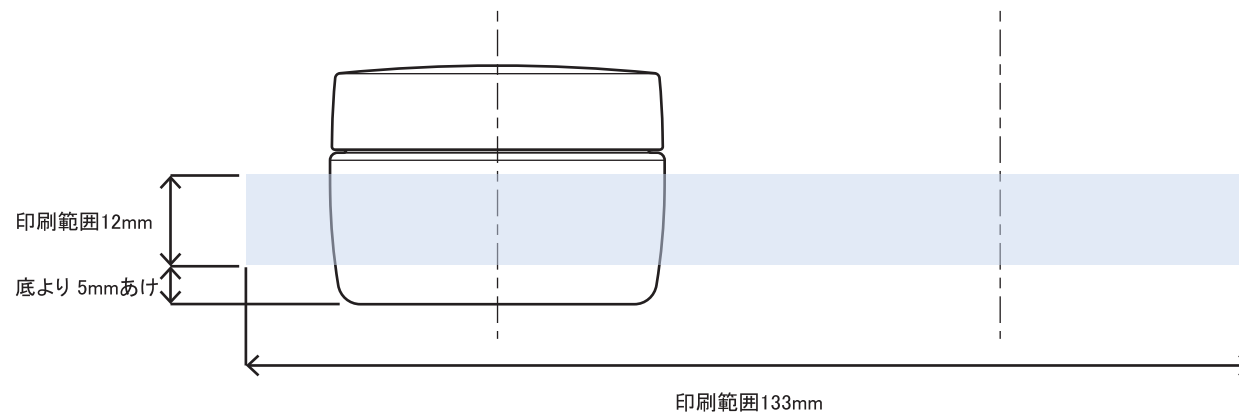

※ キャップ天面の天地左右 両方向への最大範囲の印刷は不可

※本図面はシルク印刷における最大範囲を示していますが、

デザインおよび工程数により印刷不良を招くこともありますので必ずご相談ください。

※文字サイズは5pt以上でデザイン作成してください。

※画数の多い文字、太めゴシック体など、にじむ可能性がありますのでご相談ください。

※ベタ印刷・ホットスタンプの範囲については、デザインが決定次第必ずご相談ください。

※容器底からの印刷位置をお書添えください。

## PCN-20(Rキャップ) 印刷範囲

※ キャップ天面の天地左右 両方向への最大範囲の印刷は不可

※本図面はシルク印刷における最大範囲を示していますが、

デザインおよび工程数により印刷不良を招くこともありますので必ずご相談ください。

※文字サイズは5pt以上でデザイン作成してください。

※画数の多い文字、太めゴシック体など、にじむ可能性がありますのでご相談ください。

※ベタ印刷・ホットスタンプの範囲については、デザインが決定次第必ずご相談ください。