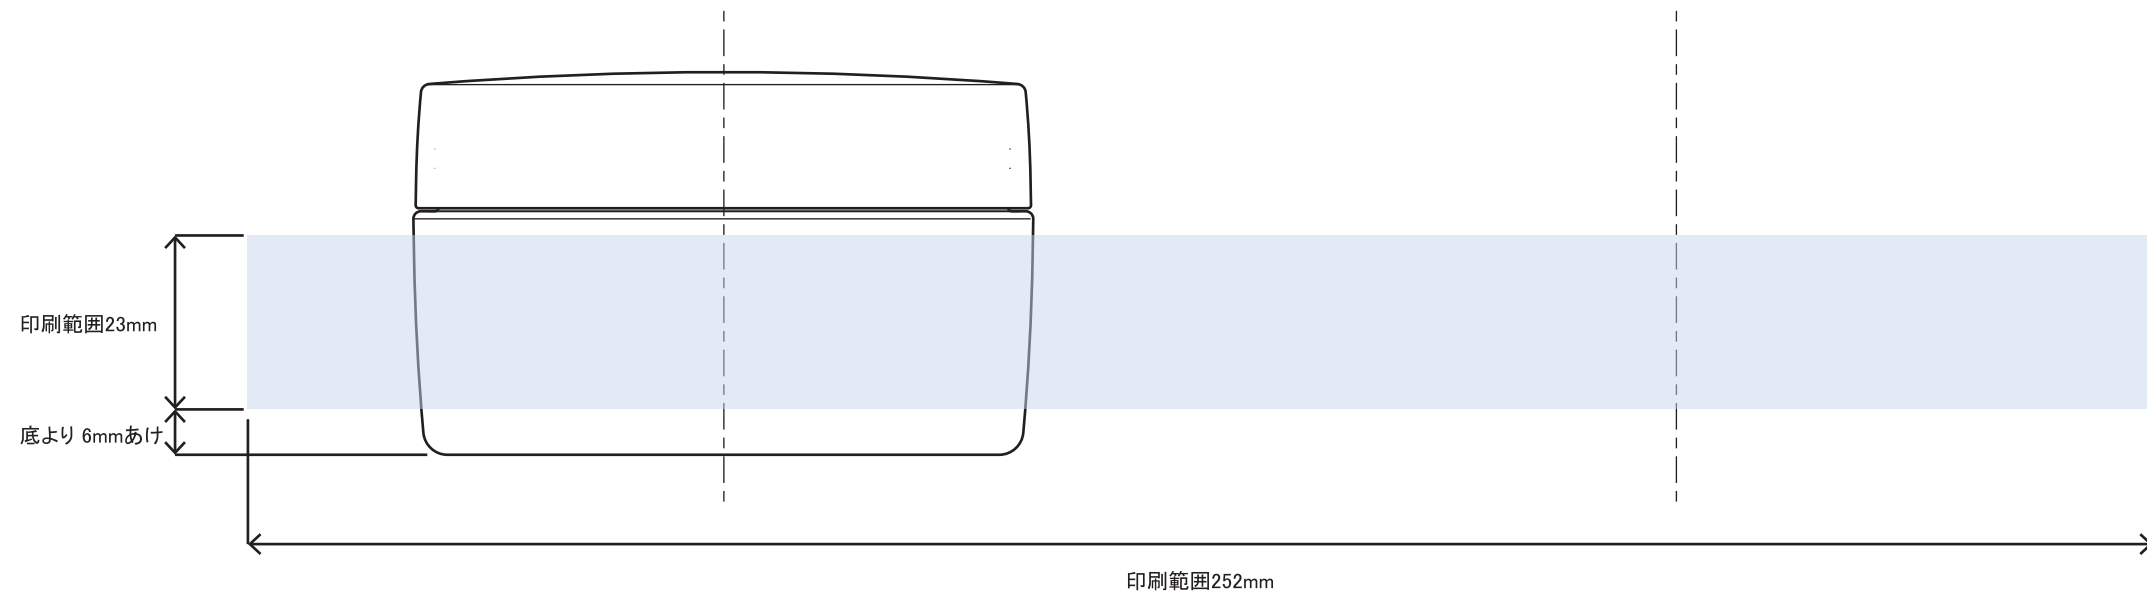

※ キャップ天面の天地左右 両方向への最大範囲の印刷は不可

※本図面はシルク印刷における最大範囲を示していますが、
 デザインおよび工程数により印刷不良を招くこともありますので必ずご相談ください。
 ※文字サイズは 5pt 以上でデザイン作成してください。
 ※画数の多い文字、太めゴシック体など、にじむ可能性がありますのでご相談ください。
 ※ベタ印刷・ホットスタンプの範囲については、デザインが決定次第必ずご相談ください。
 ※容器底からの印刷位置をお書添えください。

PCN-150(Rキャップ) 印刷範囲

※ キャップ天面の天地左右 両方向への最大範囲の印刷は不可

※本図面はシルク印刷における最大範囲を示していますが、
 デザインおよび工程数により印刷不良を招くこともありますので必ずご相談ください。
 ※文字サイズは 5pt 以上でデザイン作成してください。
 ※画数の多い文字、太めゴシック体など、にじむ可能性がありますのでご相談ください。
 ※ベタ印刷・ホットスタンプの範囲については、デザインが決定次第必ずご相談ください。
 ※容器底からの印刷位置をお書添えください。