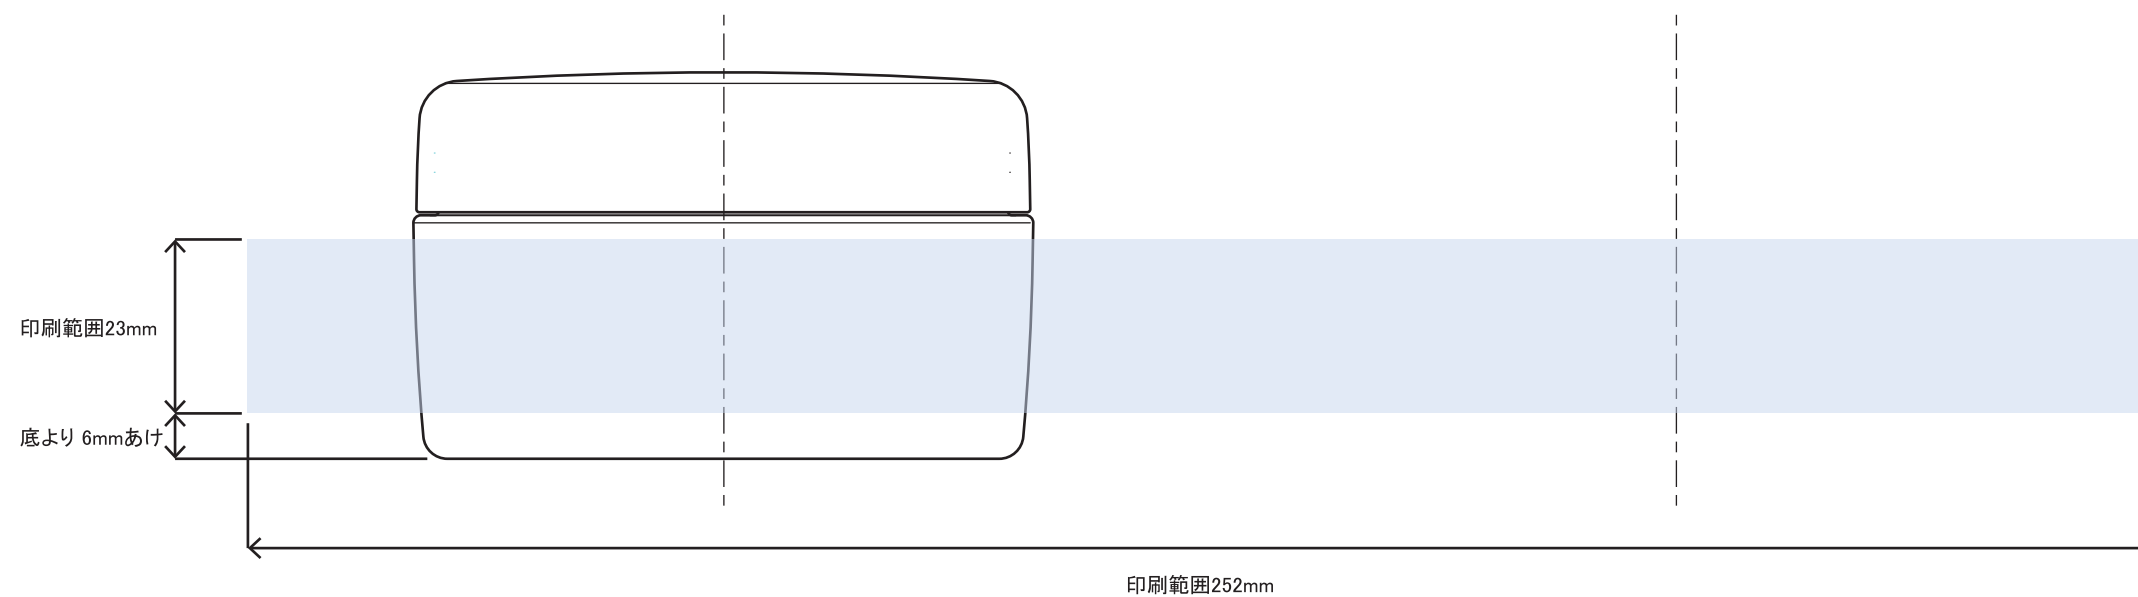

※ キャップ天面の天地左右 両方向への最大範囲の印刷は不可

※本図面はシルク印刷における最大範囲を示していますが、
 デザインおよび工程数により印刷不良を招くこともありますので必ずご相談ください。
 ※文字サイズは 5pt 以上でデザイン作成してください。
 ※画数の多い文字、太めゴシック体など、にじむ可能性がありますのでご相談ください。
 ※ベタ印刷・ホットスタンプの範囲については、デザインが決定次第必ずご相談ください。
 ※容器底からの印刷位置をお書添えください。

PCN-150(Rキャップ) 印刷範囲

※ キャップ天面の天地左右 両方向への最大範囲の印刷は不可

※本図面はシルク印刷における最大範囲を示していますが、
 デザインおよび工程数により印刷不良を招くこともありますので必ずご相談ください。
 ※文字サイズは 5pt 以上でデザイン作成してください。
 ※画数の多い文字、太めゴシック体など、にじむ可能性がありますのでご相談ください。
 ※ベタ印刷・ホットスタンプの範囲については、デザインが決定次第必ずご相談ください。
 ※容器底からの印刷位置をお書添えください。