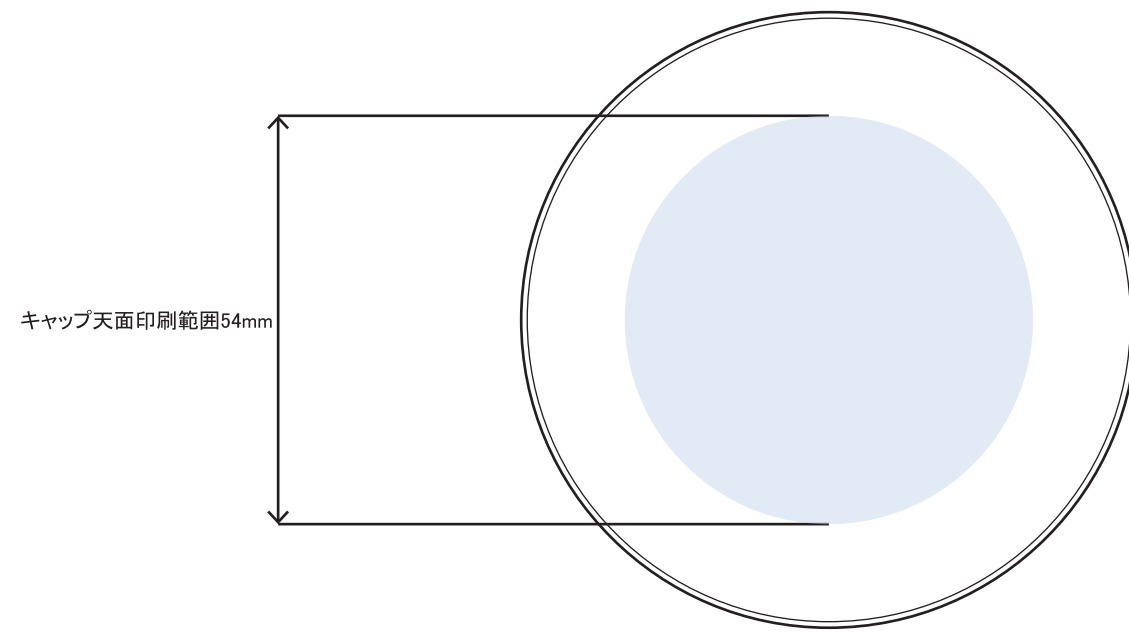

※ キャップ天面の天地左右 両方向への最大範囲の印刷は不可

※本図面はシルク印刷における最大範囲を示していますが、
 デザインおよび工程数により印刷不良を招くこともありますので必ずご相談ください。
 ※文字サイズは 5pt 以上でデザイン作成してください。
 ※画数の多い文字、太めゴシック体など、にじむ可能性がありますのでご相談ください。
 ※ベタ印刷・ホットスタンプの範囲については、デザインが決定次第必ずご相談ください。
 ※容器底からの印刷位置をお書添えください。

PCN-150(Rキャップ) 印刷範囲

※ キャップ天面の天地左右 両方向への最大範囲の印刷は不可

※本図面はシルク印刷における最大範囲を示していますが、
 デザインおよび工程数により印刷不良を招くこともありますので必ずご相談ください。
 ※文字サイズは 5pt 以上でデザイン作成してください。
 ※画数の多い文字、太めゴシック体など、にじむ可能性がありますのでご相談ください。
 ※ベタ印刷・ホットスタンプの範囲については、デザインが決定次第必ずご相談ください。
 ※容器底からの印刷位置をお書添えください。