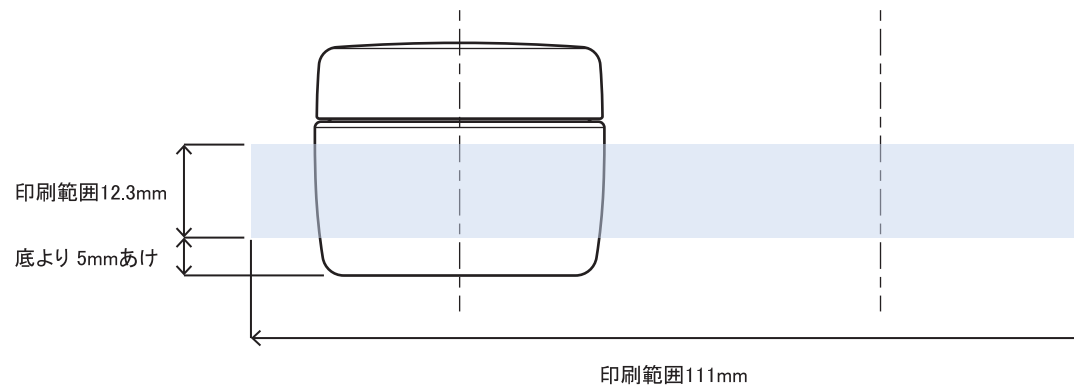

※ キャップ天面の天地左右 両方向への最大範囲の印刷は不可

※本図面はシルク印刷における最大範囲を示していますが、

デザインおよび工程数により印刷不良を招くこともありますので必ずご相談ください。

※文字サイズは 5pt 以上でデザイン作成してください。

※画数の多い文字、太めゴシック体など、にじむ可能性がありますのでご相談ください。

※ベタ印刷・ホットスタンプの範囲については、デザインが決定次第必ずご相談ください。

※容器底からの印刷位置をお書添えください。

PCN-15(Rキャップ) 印刷範囲

※ キャップ天面の天地左右 両方向への最大範囲の印刷は不可

※本図面はシルク印刷における最大範囲を示していますが、

デザインおよび工程数により印刷不良を招くこともありますので必ずご相談ください。

※文字サイズは 5pt 以上でデザイン作成してください。

※画数の多い文字、太めゴシック体など、にじむ可能性がありますのでご相談ください。

※ベタ印刷・ホットスタンプの範囲については、デザインが決定次第必ずご相談ください。

※容器底からの印刷位置をお書添えください。

PCN-15(Fキャップ) 印刷範囲