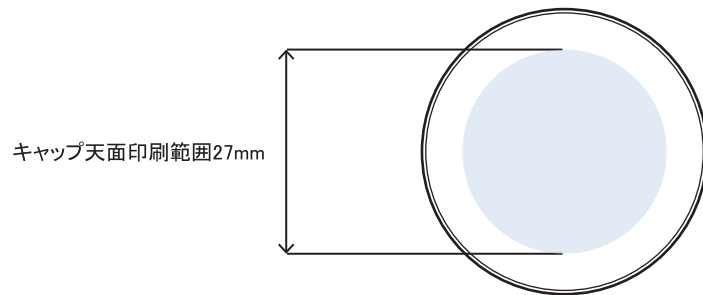

※ キャップ天面の天地左右 両方向への最大範囲の印刷は不可

※本図面はシルク印刷における最大範囲を示していますが、

デザインおよび工程数により印刷不良を招くこともありますので必ずご相談ください。

※文字サイズは 5pt 以上でデザイン作成してください。

※画数の多い文字、太めゴシック体など、にじむ可能性がありますのでご相談ください。

※ベタ印刷・ホットスタンプの範囲については、デザインが決定次第必ずご相談ください。

※容器底からの印刷位置をお書添えください。

PCN-15(Rキャップ) 印刷範囲

※ キャップ天面の天地左右 両方向への最大範囲の印刷は不可

※本図面はシルク印刷における最大範囲を示していますが、

デザインおよび工程数により印刷不良を招くこともありますので必ずご相談ください。

※文字サイズは 5pt 以上でデザイン作成してください。

※画数の多い文字、太めゴシック体など、にじむ可能性がありますのでご相談ください。