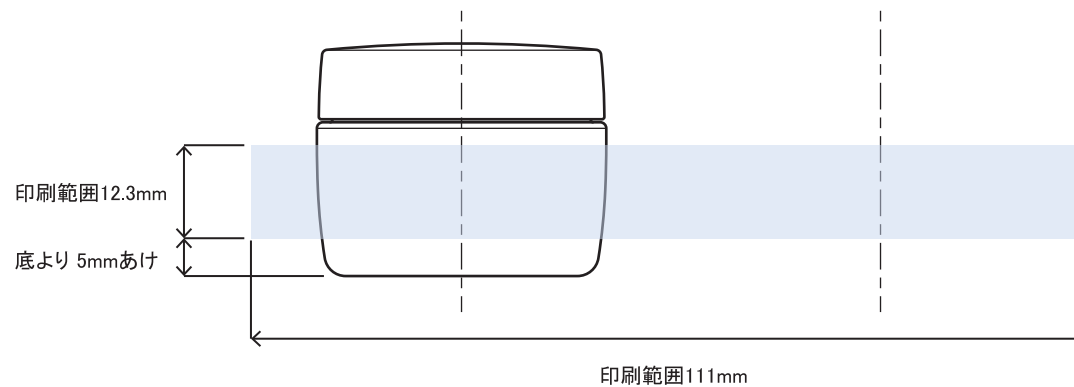

※ キャップ天面の天地左右 両方向への最大範囲の印刷は不可

※本図面はシルク印刷における最大範囲を示していますが、

デザインおよび工程数により印刷不良を招くこともありますので必ずご相談ください。

※文字サイズは 5pt 以上でデザイン作成してください。

※画数の多い文字、太めゴシック体など、にじむ可能性がありますのでご相談ください。

※ベタ印刷・ホットスタンプの範囲については、デザインが決定次第必ずご相談ください。

※容器底からの印刷位置をお書添えください。

PCN-15(Rキャップ) 印刷範囲

※ キャップ天面の天地左右 両方向への最大範囲の印刷は不可

※本図面はシルク印刷における最大範囲を示していますが、

デザインおよび工程数により印刷不良を招くこともありますので必ずご相談ください。

※文字サイズは 5pt 以上でデザイン作成してください。

※画数の多い文字、太めゴシック体など、にじむ可能性がありますのでご相談ください。

※ベタ印刷・ホットスタンプの範囲については、デザインが決定次第必ずご相談ください。

※容器底からの印刷位置をお書添えください。

PCN-15(Fキャップ) 印刷範囲