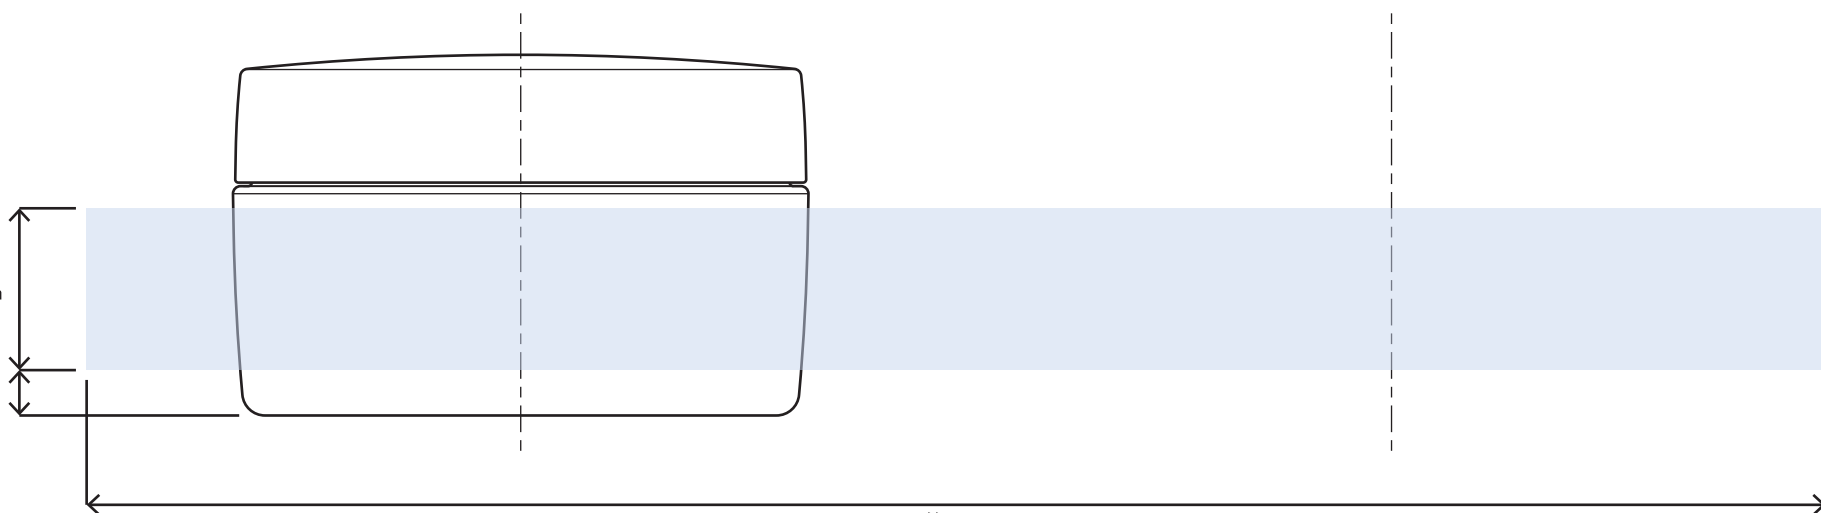

キャップ天面印刷範囲53mm

※ キャップ天面の天地左右 両方向への最大範囲の印刷は不可

印刷範囲21.4mm

底より 6mmあけ

印刷範囲230mm

- ※本図面はシルク印刷における最大範囲を示していますが、デザインおよび工程数により印刷不良を招くこともありますので必ずご相談ください。
- ※文字サイズは 5pt 以上でデザイン作成してください。
- ※画数の多い文字、太めゴシック体など、にじむ可能性がありますのでご相談ください。
- ※ベタ印刷・ホットスタンプの範囲については、デザインが決定次第必ずご相談ください。
- ※容器底からの印刷位置をお書添えください。

## PCN-120(Rキャップ) 印刷範囲

キャップ天面印刷範囲53mm

※ キャップ天面の天地左右 両方向への最大範囲の印刷は不可

印刷範囲21.4mm

底より 6mmあけ

印刷範囲230mm

- ※本図面はシルク印刷における最大範囲を示していますが、デザインおよび工程数により印刷不良を招くこともありますので必ずご相談ください。
- ※文字サイズは 5pt 以上でデザイン作成してください。
- ※画数の多い文字、太めゴシック体など、にじむ可能性がありますのでご相談ください。
- ※ベタ印刷・ホットスタンプの範囲については、デザインが決定次第必ずご相談ください。
- ※容器底からの印刷位置をお書添えください。