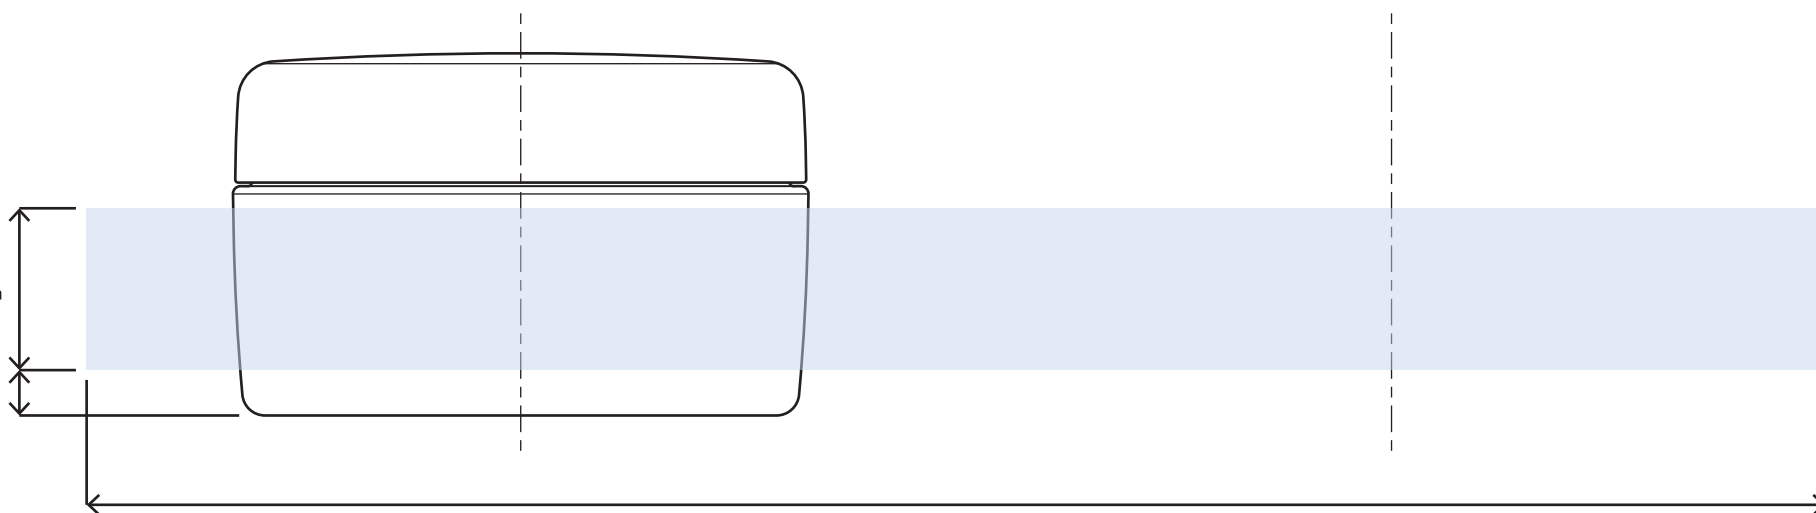

キャップ天面印刷範囲53mm

※ キャップ天面の天地左右 両方向への最大範囲の印刷は不可

印刷範囲21.4mm

底より 6mmあけ

印刷範囲230mm

- ※本図面はシルク印刷における最大範囲を示していますが、デザインおよび工程数により印刷不良を招くこともありますので必ずご相談ください。
- ※文字サイズは 5pt 以上でデザイン作成してください。
- ※画数の多い文字、太めゴシック体など、にじむ可能性がありますのでご相談ください。
- ※ベタ印刷・ホットスタンプの範囲については、デザインが決定次第必ずご相談ください。
- ※容器底からの印刷位置をお書添えください。

## PCN-120(Rキャップ) 印刷範囲

キャップ天面印刷範囲53mm

※ キャップ天面の天地左右 両方向への最大範囲の印刷は不可

印刷範囲21.4mm

底より 6mmあけ

印刷範囲230mm

- ※本図面はシルク印刷における最大範囲を示していますが、デザインおよび工程数により印刷不良を招くこともありますので必ずご相談ください。
- ※文字サイズは 5pt 以上でデザイン作成してください。
- ※画数の多い文字、太めゴシック体など、にじむ可能性がありますのでご相談ください。
- ※ベタ印刷・ホットスタンプの範囲については、デザインが決定次第必ずご相談ください。
- ※容器底からの印刷位置をお書添えください。