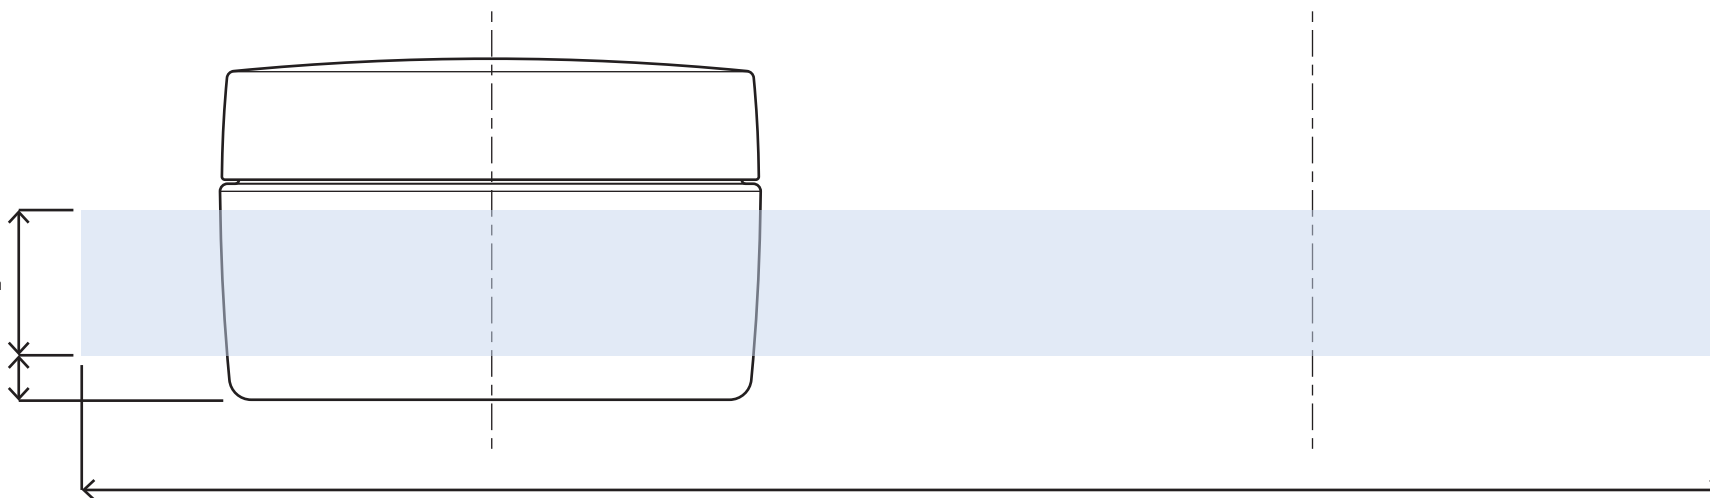

キャップ天面印刷範囲49mm

※ キャップ天面の天地左右 両方向への最大範囲の印刷は不可

印刷範囲19.2mm

底より 6mmあけ

印刷範囲217mm

- ※本図面はシルク印刷における最大範囲を示していますが、デザインおよび工程数により印刷不良を招くこともありますので必ずご相談ください。
- ※文字サイズは 5pt 以上でデザイン作成してください。
- ※画数の多い文字、太めゴシック体など、にじむ可能性がありますのでご相談ください。
- ※ベタ印刷・ホットスタンプの範囲については、デザインが決定次第必ずご相談ください。
- ※容器底からの印刷位置をお書添えください。

## PCN-100(Rキャップ) 印刷範囲

キャップ天面印刷範囲49mm

※ キャップ天面の天地左右 両方向への最大範囲の印刷は不可

印刷範囲19.2mm

底より 6mmあけ

印刷範囲217mm

- ※本図面はシルク印刷における最大範囲を示していますが、デザインおよび工程数により印刷不良を招くこともありますので必ずご相談ください。
- ※文字サイズは 5pt 以上でデザイン作成してください。
- ※画数の多い文字、太めゴシック体など、にじむ可能性がありますのでご相談ください。
- ※ベタ印刷・ホットスタンプの範囲については、デザインが決定次第必ずご相談ください。
- ※容器底からの印刷位置をお書添えください。