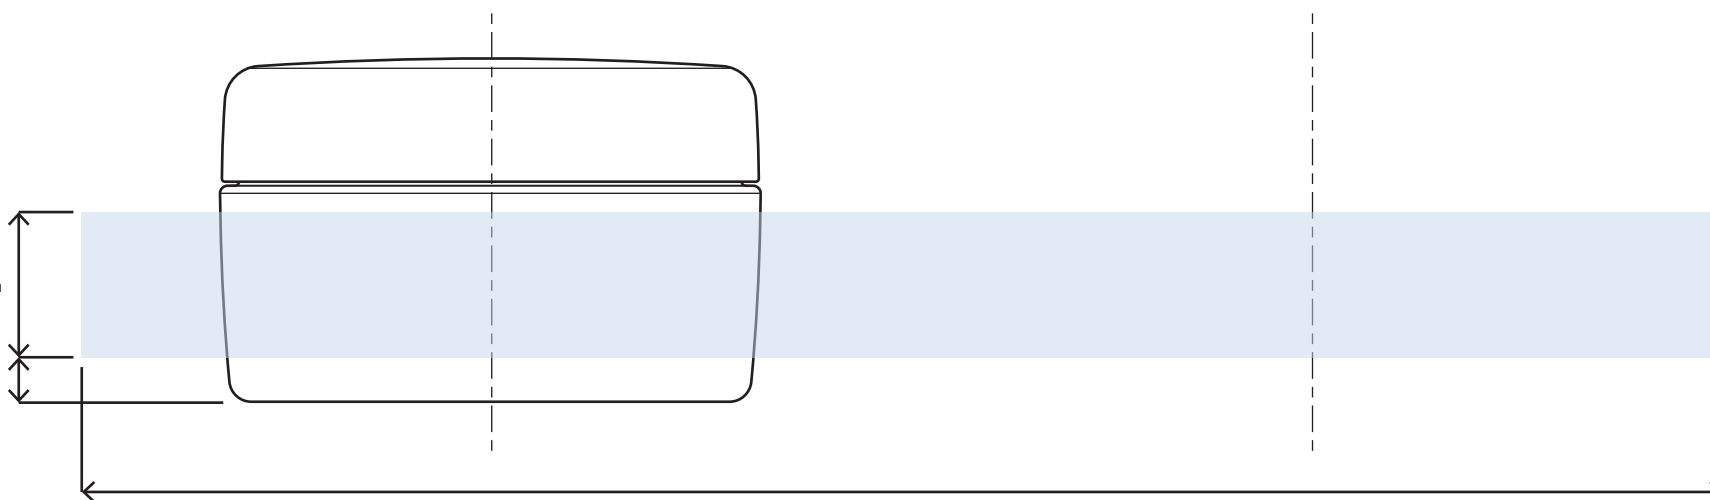

キャップ天面印刷範囲49mm

※ キャップ天面の天地左右 両方向への最大範囲の印刷は不可

印刷範囲19.2mm

底より 6mmあけ

印刷範囲217mm

- ※本図面はシルク印刷における最大範囲を示していますが、デザインおよび工程数により印刷不良を招くこともありますので必ずご相談ください。
- ※文字サイズは 5pt 以上でデザイン作成してください。
- ※画数の多い文字、太めゴシック体など、にじむ可能性がありますのでご相談ください。
- ※ベタ印刷・ホットスタンプの範囲については、デザインが決定次第必ずご相談ください。
- ※容器底からの印刷位置をお書添えください。

## PCN-100(Rキャップ) 印刷範囲

キャップ天面印刷範囲49mm

※ キャップ天面の天地左右 両方向への最大範囲の印刷は不可

印刷範囲19.2mm

底より 6mmあけ

印刷範囲217mm

- ※本図面はシルク印刷における最大範囲を示していますが、デザインおよび工程数により印刷不良を招くこともありますので必ずご相談ください。
- ※文字サイズは 5pt 以上でデザイン作成してください。
- ※画数の多い文字、太めゴシック体など、にじむ可能性がありますのでご相談ください。
- ※ベタ印刷・ホットスタンプの範囲については、デザインが決定次第必ずご相談ください。
- ※容器底からの印刷位置をお書添えください。