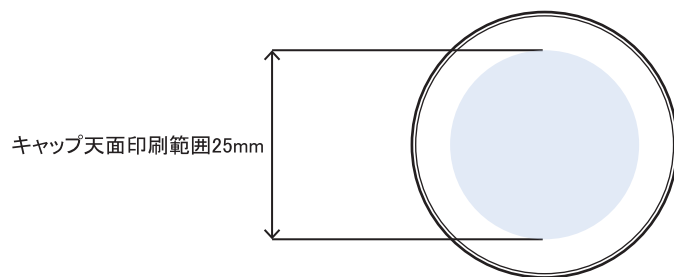

※ キャップ天面の天地左右 両方向への最大範囲の印刷は不可

※本図面はシルク印刷における最大範囲を示していますが、

デザインおよび工程数により印刷不良を招くこともありますので必ずご相談ください。

※文字サイズは 5pt 以上でデザイン作成してください。

※画数の多い文字、太めゴシック体など、にじむ可能性がありますのでご相談ください。

※ベタ印刷・ホットスタンプの範囲については、デザインが決定次第必ずご相談ください。

※容器底からの印刷位置をお書添えください。

PCN-10(Rキャップ) 印刷範囲

※ キャップ天面の天地左右 両方向への最大範囲の印刷は不可

※本図面はシルク印刷における最大範囲を示していますが、

デザインおよび工程数により印刷不良を招くこともありますので必ずご相談ください。

※文字サイズは 5pt 以上でデザイン作成してください。

※画数の多い文字、太めゴシック体など、にじむ可能性がありますのでご相談ください。

※ベタ印刷・ホットスタンプの範囲については、デザインが決定次第必ずご相談ください。

※容器底からの印刷位置をお書添えください。

PCN-10(Fキャップ) 印刷範囲