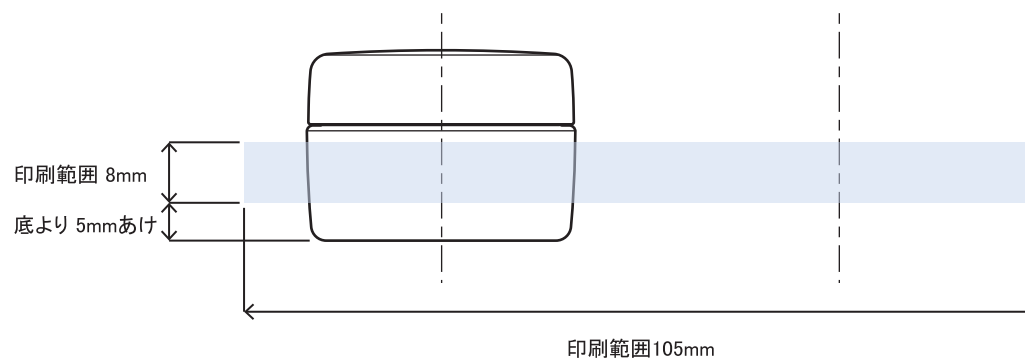

※ キャップ天面の天地左右 両方向への最大範囲の印刷は不可

※本図面はシルク印刷における最大範囲を示していますが、

デザインおよび工程数により印刷不良を招くこともありますので必ずご相談ください。

※文字サイズは 5pt 以上でデザイン作成してください。

※画数の多い文字、太めゴシック体など、にじむ可能性がありますのでご相談ください。

※ベタ印刷・ホットスタンプの範囲については、デザインが決定次第必ずご相談ください。

※容器底からの印刷位置をお書添えください。

PCN-10(Rキャップ) 印刷範囲

※ キャップ天面の天地左右 両方向への最大範囲の印刷は不可

※本図面はシルク印刷における最大範囲を示していますが、

デザインおよび工程数により印刷不良を招くこともありますので必ずご相談ください。

※文字サイズは 5pt 以上でデザイン作成してください。

※画数の多い文字、太めゴシック体など、にじむ可能性がありますのでご相談ください。

※ベタ印刷・ホットスタンプの範囲については、デザインが決定次第必ずご相談ください。

※容器底からの印刷位置をお書添えください。

PCN-10(Fキャップ) 印刷範囲