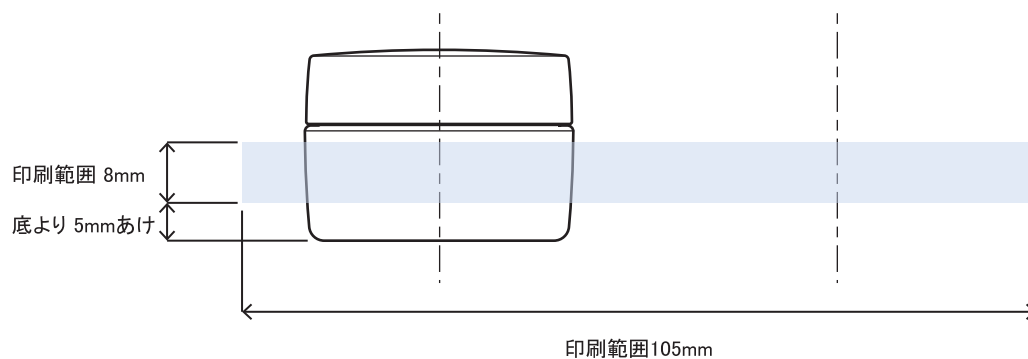

※ キャップ天面の天地左右 両方向への最大範囲の印刷は不可

※本図面はシルク印刷における最大範囲を示していますが、

デザインおよび工程数により印刷不良を招くこともありますので必ずご相談ください。

※文字サイズは 5pt 以上でデザイン作成してください。

※画数の多い文字、太めゴシック体など、にじむ可能性がありますのでご相談ください。

※ベタ印刷・ホットスタンプの範囲については、デザインが決定次第必ずご相談ください。

※容器底からの印刷位置をお書添えください。

PCN-10(Rキャップ) 印刷範囲

※ キャップ天面の天地左右 両方向への最大範囲の印刷は不可

※本図面はシルク印刷における最大範囲を示していますが、

デザインおよび工程数により印刷不良を招くこともありますので必ずご相談ください。

※文字サイズは 5pt 以上でデザイン作成してください。

※画数の多い文字、太めゴシック体など、にじむ可能性がありますのでご相談ください。

※ベタ印刷・ホットスタンプの範囲については、デザインが決定次第必ずご相談ください。

※容器底からの印刷位置をお書添えください。

PCN-10(Fキャップ) 印刷範囲