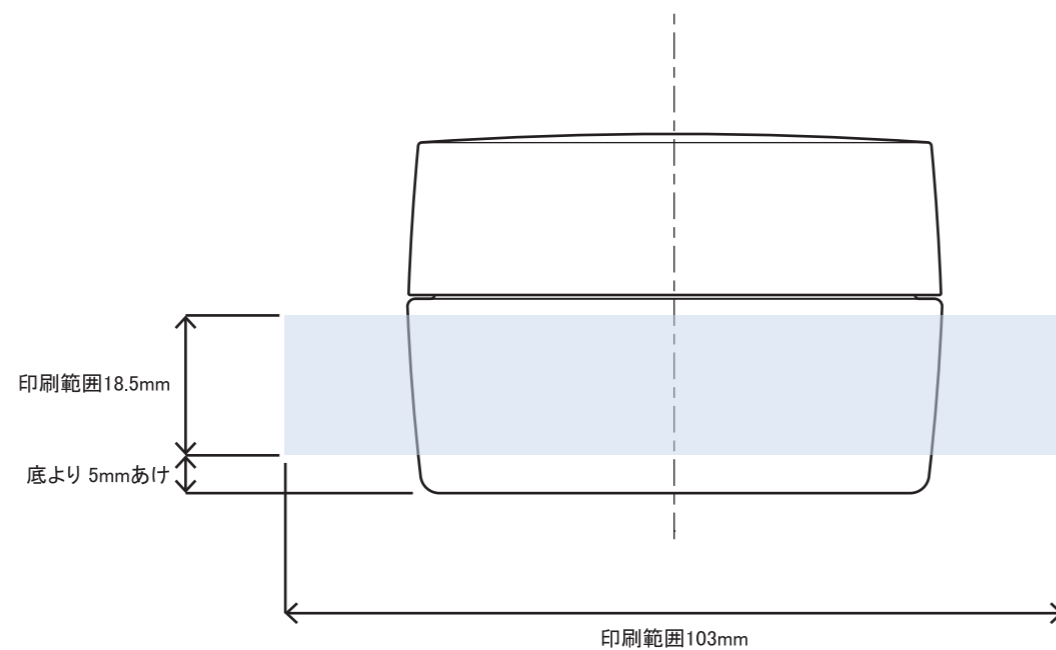

※ キャップ天面の天地左右 両方向への最大範囲の印刷は不可

表

裏

※本図面はシルク印刷における最大範囲を示していますが、
 デザインおよび工程数により印刷不良を招くこともありますので必ずご相談ください。
 ※文字サイズは 5pt 以上でデザイン作成してください。
 ※画数の多い文字、太めゴシック体など、にじむ可能性がありますのでご相談ください。
 ※ベタ印刷・ホットスタンプの範囲については、デザインが決定次第必ずご相談ください。
 ※容器底からの印刷位置をお書添えください。