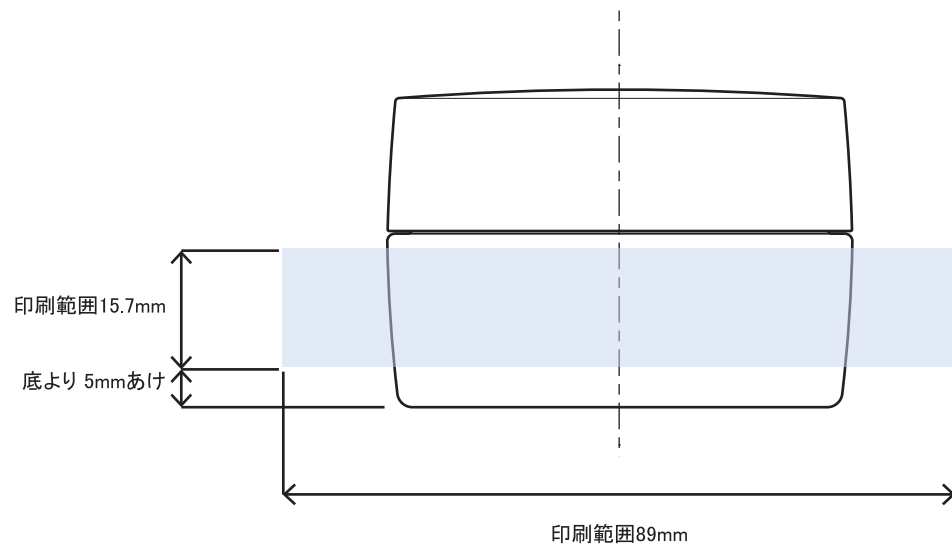

※ キャップ天面の天地左右 両方向への最大範囲の印刷は不可

表

裏

※本図面はシルク印刷における最大範囲を示していますが、  
 デザインおよび工程数により印刷不良を招くこともありますので必ずご相談ください。  
 ※文字サイズは 5pt 以上でデザイン作成してください。  
 ※画数の多い文字、太めゴシック体など、にじむ可能性がありますのでご相談ください。  
 ※ベタ印刷・ホットスタンプの範囲については、デザインが決定次第必ずご相談ください。  
 ※容器底からの印刷位置をお書添えください。

## PCL-50 印刷範囲