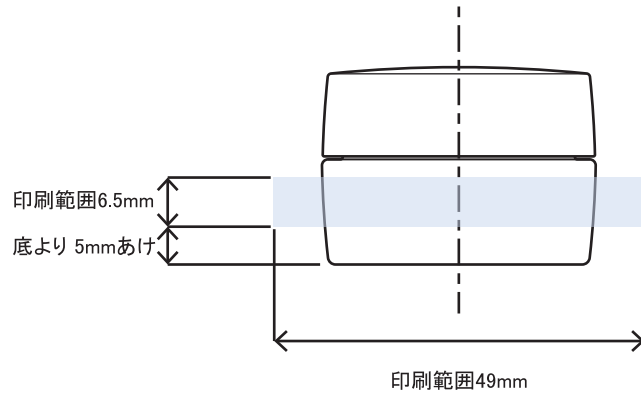

※ キャップ天面の天地左右 両方向への最大範囲の印刷は不可

表

裏

- ※本図面はシルク印刷における最大範囲を示していますが、デザインおよび工程数により印刷不良を招くこともありますので必ずご相談ください。
- ※文字サイズは 5pt 以上でデザイン作成してください。
- ※画数の多い文字、太めゴシック体など、にじむ可能性がありますのでご相談ください。
- ※ベタ印刷・ホットスタンプの範囲については、デザインが決定次第必ずご相談ください。
- ※容器底からの印刷位置をお書添えください。

PCL-5 印刷範囲

※ キャップ天面の天地左右 両方向への最大範囲の印刷は不可

表

裏

※本図面はシルク印刷における最大範囲を示していますが、

デザインおよび工程数により印刷不良を招くこともありますので必ずご相談ください。

※文字サイズは5pt以上でデザイン作成してください。

※画数の多い文字、太めゴシック体など、にじむ可能性がありますのでご相談ください。

※ベタ印刷・ホットスタンプの範囲については、デザインが決定次第必ずご相談ください。

※容器底からの印刷位置をお書添えください。

PCL-5 (Tキャップ) 印刷範囲