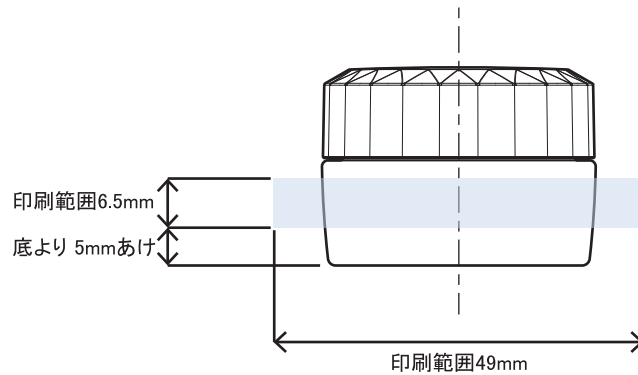

※ キャップ天面の天地左右 両方向への最大範囲の印刷は不可

表

裏

- ※本図面はシルク印刷における最大範囲を示していますが、デザインおよび工程数により印刷不良を招くこともありますので必ずご相談ください。
- ※文字サイズは 5pt 以上でデザイン作成してください。
- ※画数の多い文字、太めゴシック体など、にじむ可能性がありますのでご相談ください。
- ※ベタ印刷・ホットスタンプの範囲については、デザインが決定次第必ずご相談ください。
- ※容器底からの印刷位置をお書添えください。

PCL-5 印刷範囲

※ キャップ天面の天地左右 両方向への最大範囲の印刷は不可

表

裏

※本図面はシルク印刷における最大範囲を示していますが、

デザインおよび工程数により印刷不良を招くこともありますので必ずご相談ください。

※文字サイズは5pt以上でデザイン作成してください。

※画数の多い文字、太めゴシック体など、にじむ可能性がありますのでご相談ください。

※ベタ印刷・ホットスタンプの範囲については、デザインが決定次第必ずご相談ください。

※容器底からの印刷位置をお書添えください。

PCL-5 (Tキャップ) 印刷範囲