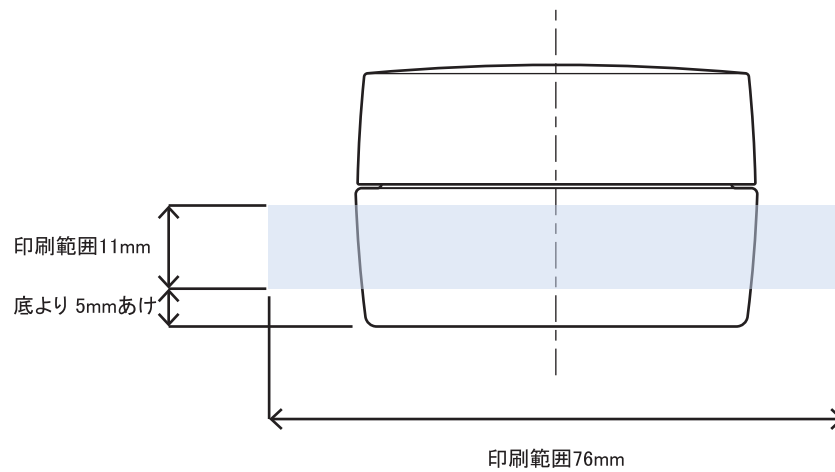

※ キャップ天面の天地左右 両方向への最大範囲の印刷は不可

表

裏

※本図面はシルク印刷における最大範囲を示していますが、

デザインおよび工程数により印刷不良を招くこともありますので必ずご相談ください。

※文字サイズは 5pt 以上でデザイン作成してください。

※画数の多い文字、太めゴシック体など、にじむ可能性がありますのでご相談ください。

※ベタ印刷・ホットスタンプの範囲については、デザインが決定次第必ずご相談ください。

※容器底からの印刷位置をお書添えください。

PCL-20 印刷範囲