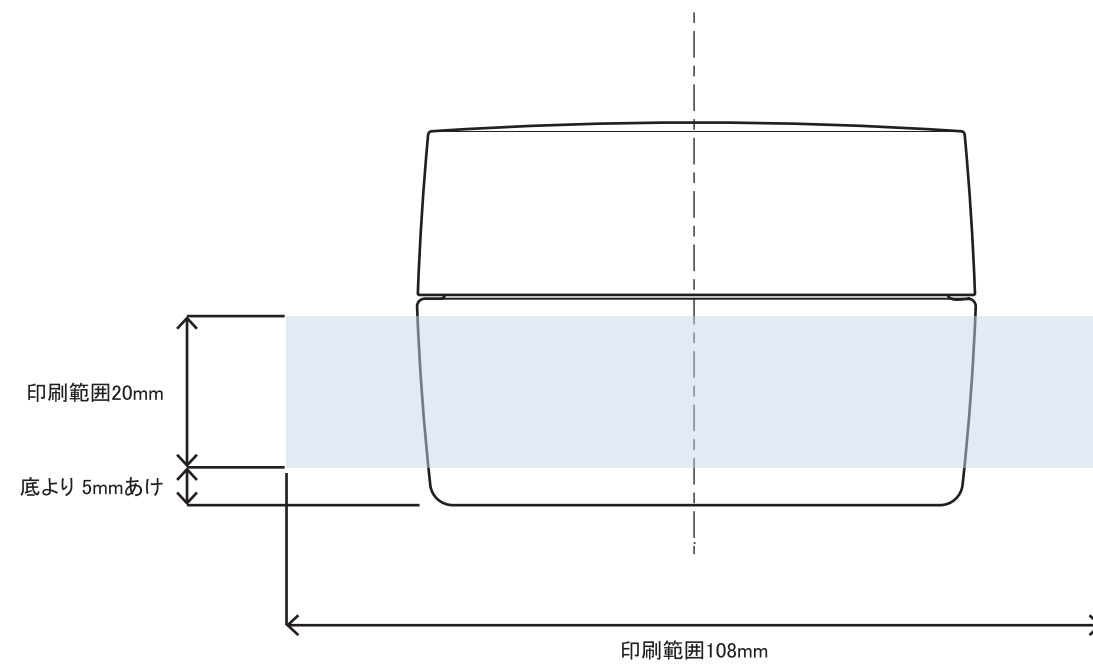

※ キャップ天面の天地左右 両方向への最大範囲の印刷は不可

表

裏

※本図面はシルク印刷における最大範囲を示していますが、
デザインおよび工程数により印刷不良を招くこともありますので必ずご相談ください。
※文字サイズは 5pt 以上でデザイン作成してください。
※画数の多い文字、太めゴシック体など、にじむ可能性がありますのでご相談ください。
※ベタ印刷・ホットスタンプの範囲については、デザインが決定次第必ずご相談ください。
※容器底からの印刷位置をお書添えください。