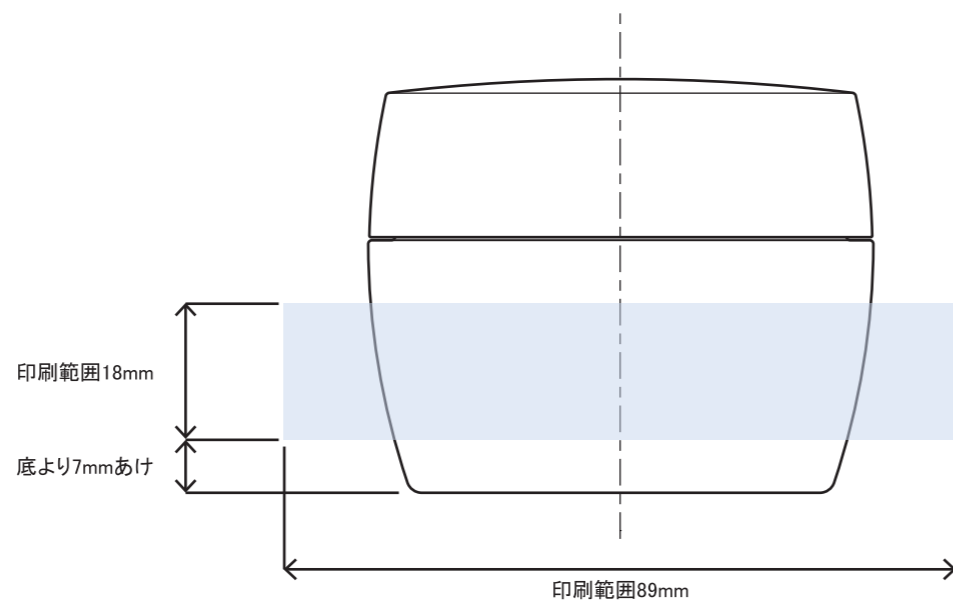

※ キャップ天面の天地左右 両方向への最大範囲の印刷は不可

表

裏

- ※本図面キャップ天面・側面シルク印刷における最大範囲を示していますが  
デザインおよび工程数により印刷不良を招くことがありますので必ずご相談ください。
- ※文字サイズは 5pt 以上でデザイン作成してください。
- ※1 工程に限る。キャップはベタ印刷不可。
- ※ホットスタンプの範囲についてはデザイン画が決定次第必ずご相談ください。
- ※容器底からの印刷位置をお書き添えください。
- ※容器肩部より底部にかけテーパーがついているため印刷位置によって表面・裏面のピッチが変化いたします。  
印刷データ作成時に印刷位置の決定が必要となります。