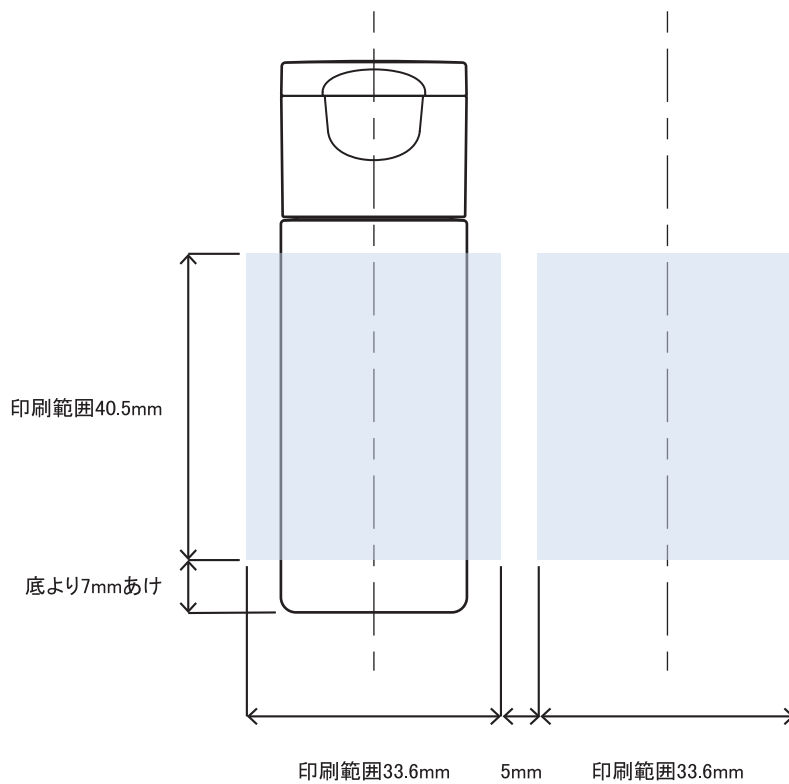

※ 位置決め可能

表

裏

NST-20

NST-S キャップ

印刷範囲

※本図面はシルク印刷における最大範囲を示していますが、

デザインおよび工程数により印刷不良を招くこともありますので必ずご相談ください。

※文字サイズは 5pt 以上でデザイン作成してください。

※画数の多い文字、太めゴシック体など、にじむ可能性がありますのでご相談ください。

※ベタ印刷・ホットスタンプの範囲については、デザインが決定次第必ずご相談ください。

※容器底からの印刷位置をお書添えください。

表

裏

NST-20

NST-S ヒンジ

印刷範囲

※本図面はシルク印刷における最大範囲を示していますが、

デザインおよび工程数により印刷不良を招くこともありますので必ずご相談ください。

※文字サイズは 5pt 以上でデザイン作成してください。

※画数の多い文字、太めゴシック体など、にじむ可能性がありますのでご相談ください。

※ベタ印刷・ホットスタンプの範囲については、デザインが決定次第必ずご相談ください。

※容器底からの印刷位置をお書添えください。