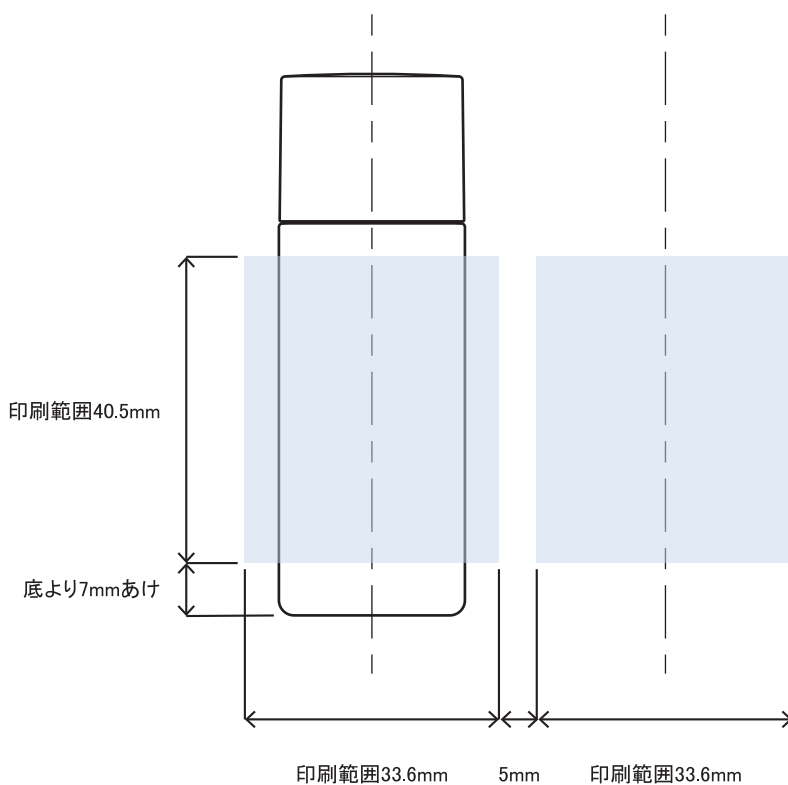

※ 位置決め可能

表

裏

NST-20

NST-S キャップ

印刷範囲

※本図面はシルク印刷における最大範囲を示していますが、

デザインおよび工程数により印刷不良を招くこともありますので必ずご相談ください。

※文字サイズは 5pt 以上でデザイン作成してください。

※画数の多い文字、太めゴシック体など、にじむ可能性がありますのでご相談ください。

※ベタ印刷・ホットスタンプの範囲については、デザインが決定次第必ずご相談ください。

※容器底からの印刷位置をお書添えください。

表

裏

NST-20

NST-S ヒンジ

印刷範囲

※本図面はシルク印刷における最大範囲を示していますが、

デザインおよび工程数により印刷不良を招くこともありますので必ずご相談ください。

※文字サイズは 5pt 以上でデザイン作成してください。

※画数の多い文字、太めゴシック体など、にじむ可能性がありますのでご相談ください。

※ベタ印刷・ホットスタンプの範囲については、デザインが決定次第必ずご相談ください。

※容器底からの印刷位置をお書添えください。